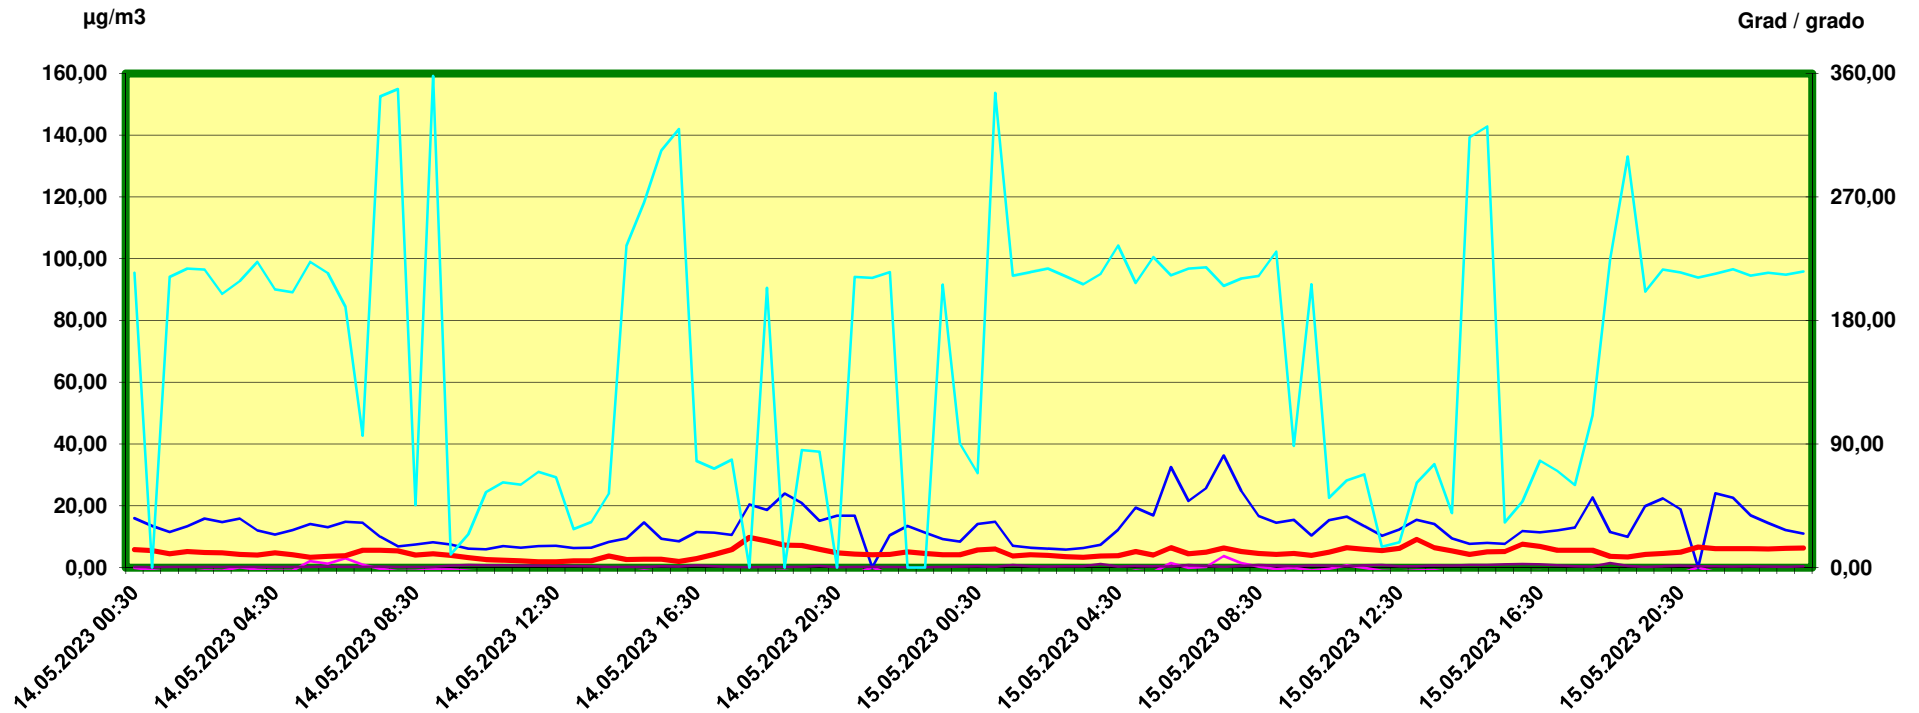

Innsbruck Sillhöhe

Zeitraum / Periodo di tempo: 14-5-2023 00:30 - 15-5-2023 24:00

Unkorrigierte Werte / Valori non corretti