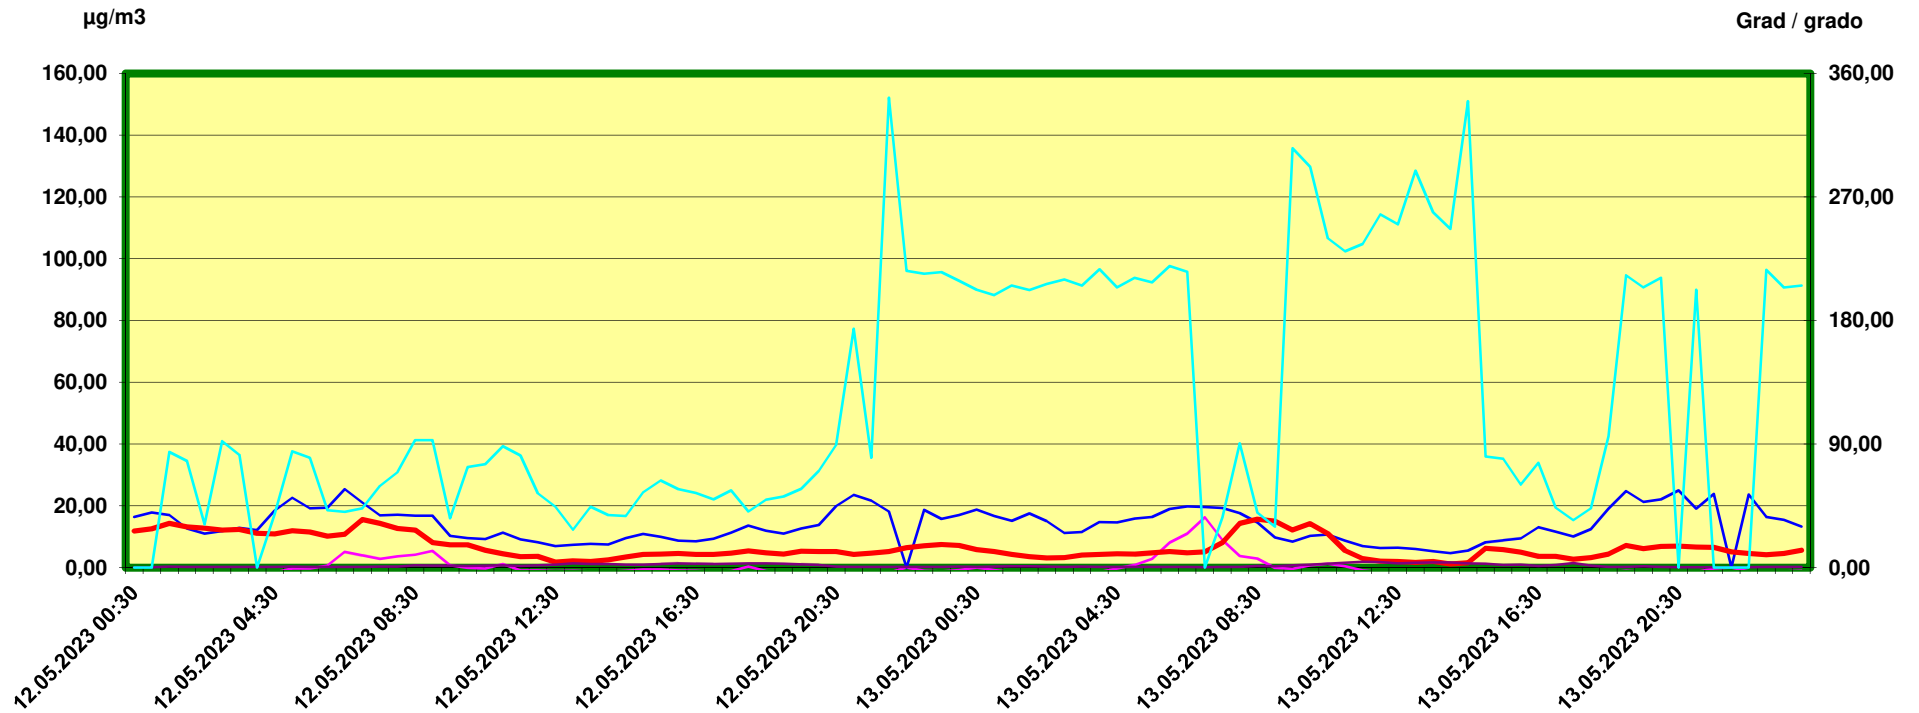

Innsbruck Sillhöhe

Zeitraum / Periodo di tempo: 12-5-2023 00:30 - 13-5-2023 24:00

Unkorrigierte Werte / Valori non corretti