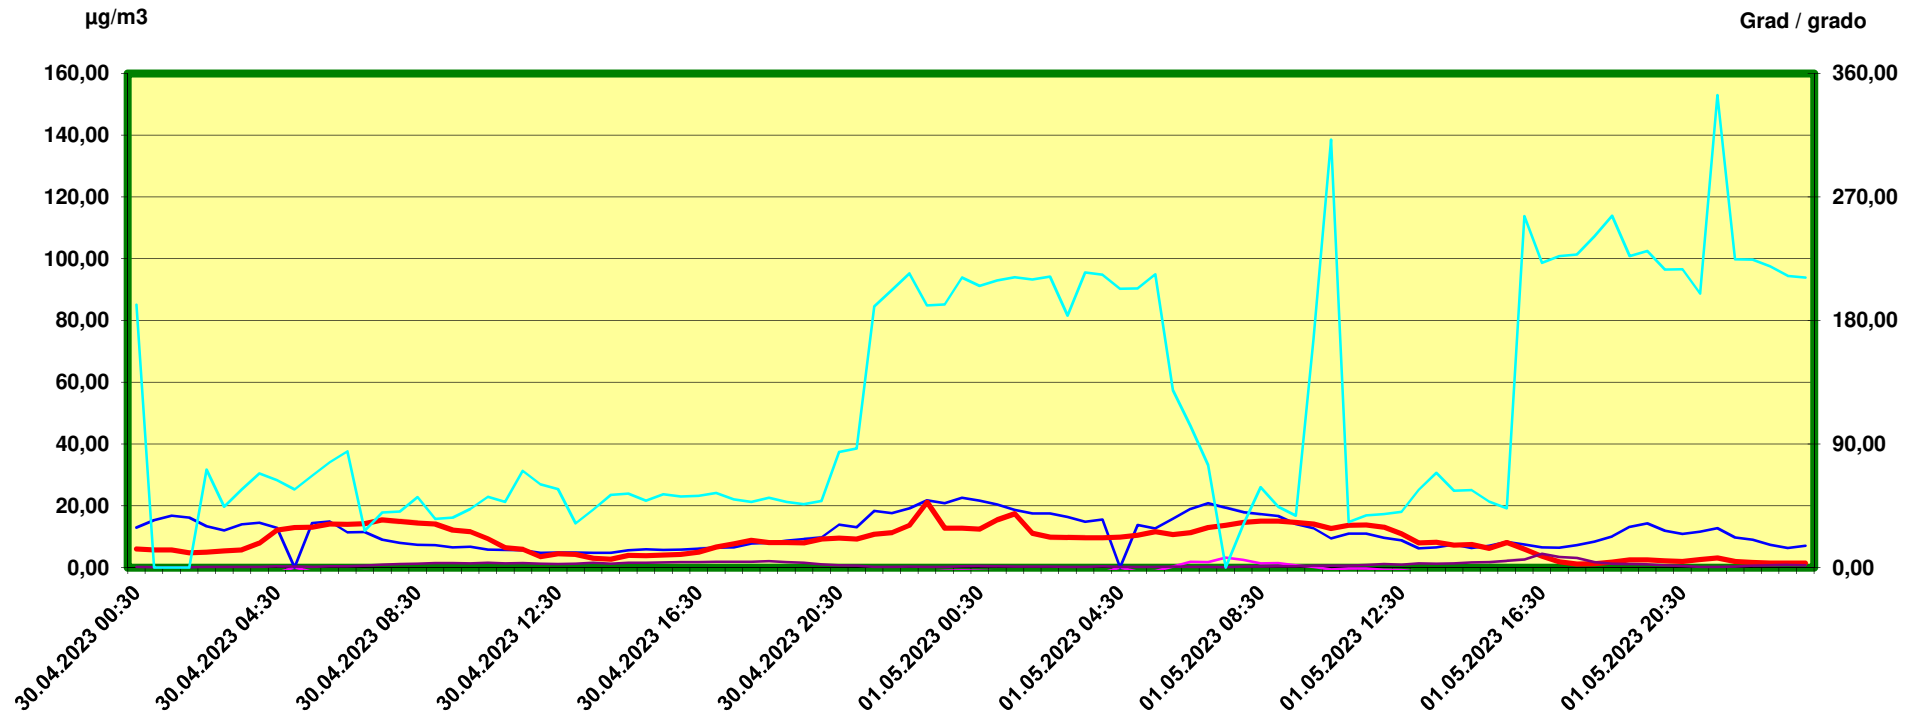

# Innsbruck Sillhöhe

Zeitraum / Periodo di tempo: 30-4-2023 00:30 - 1-5-2023 24:00

Unkorrigierte Werte / Valori non corretti