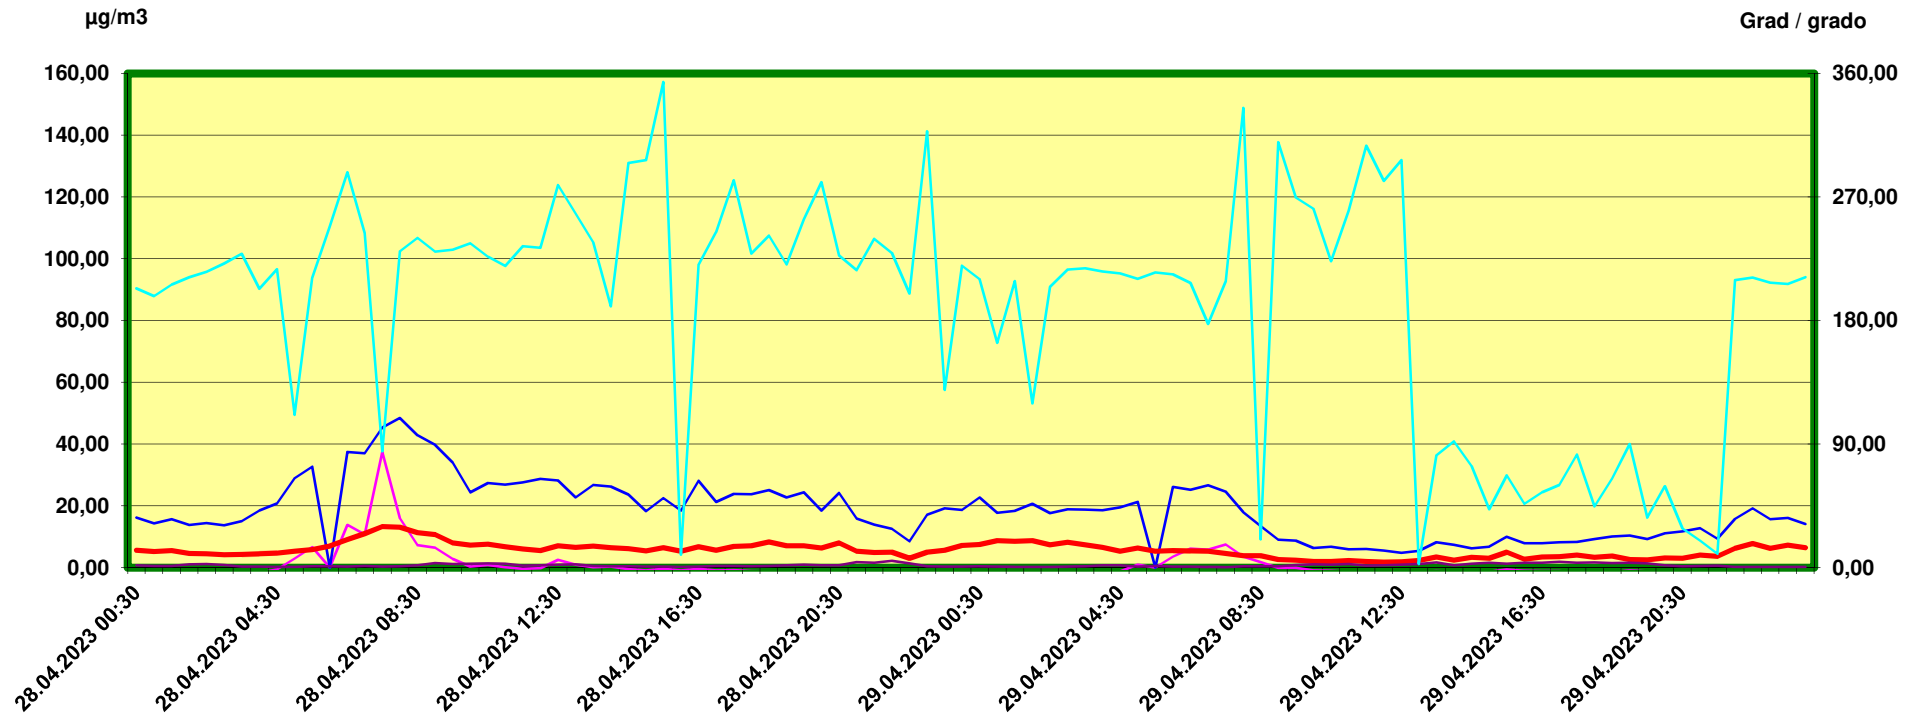

Innsbruck Sillhöhe

Zeitraum / Periodo di tempo: 28-4-2023 00:30 - 29-4-2023 24:00

Unkorrigierte Werte / Valori non corretti