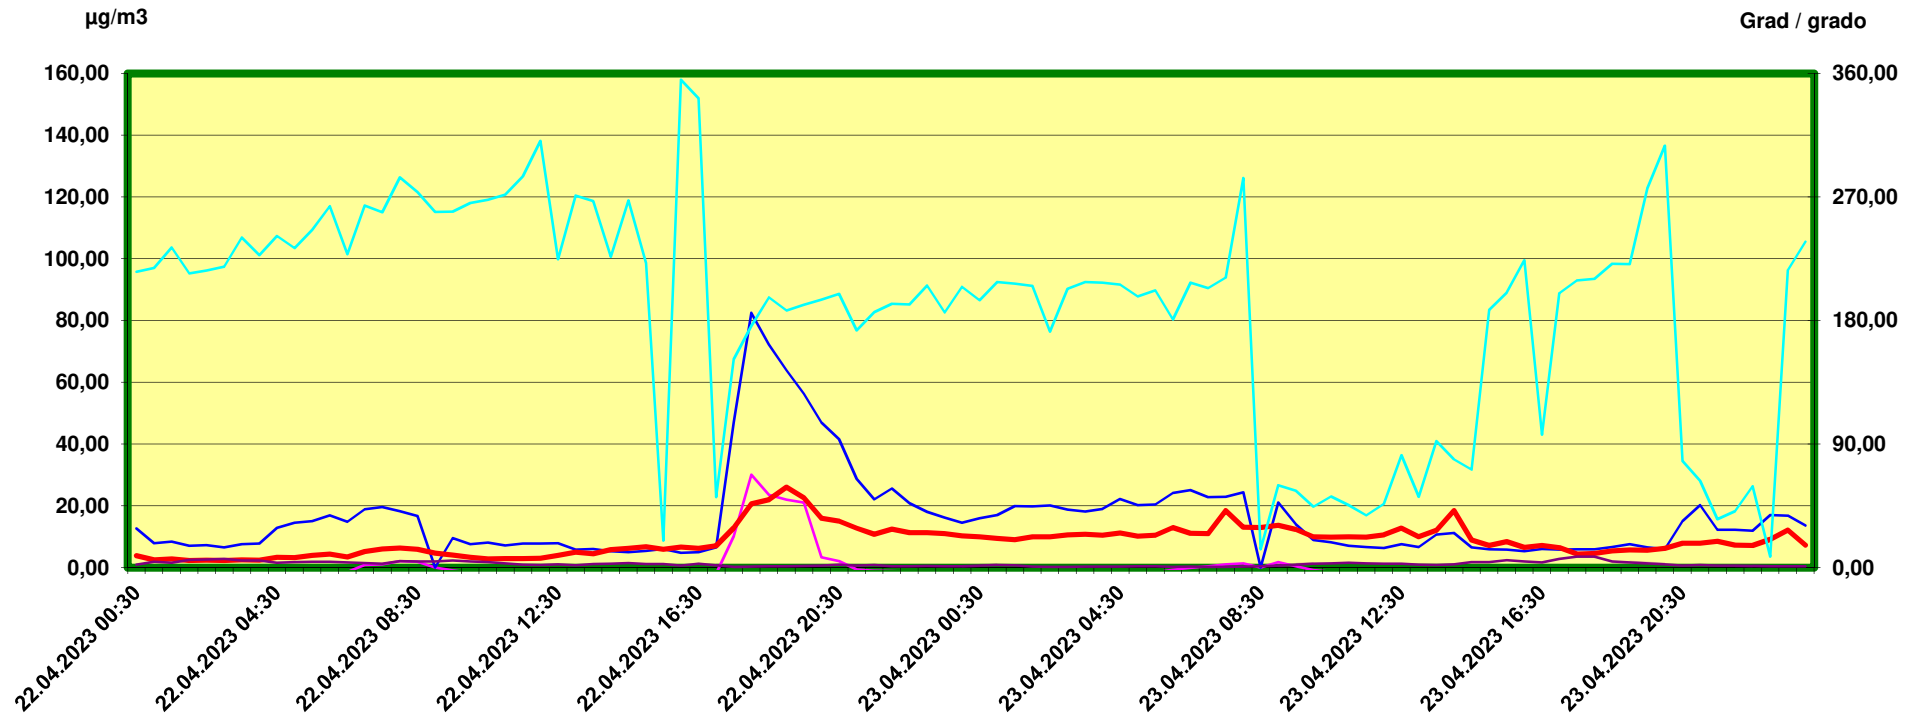

Innsbruck Sillhöfe

Zeitraum / Periodo di tempo: 22-4-2023 00:30 - 23-4-2023 24:00

Unkorrigierte Werte / Valori non corretti