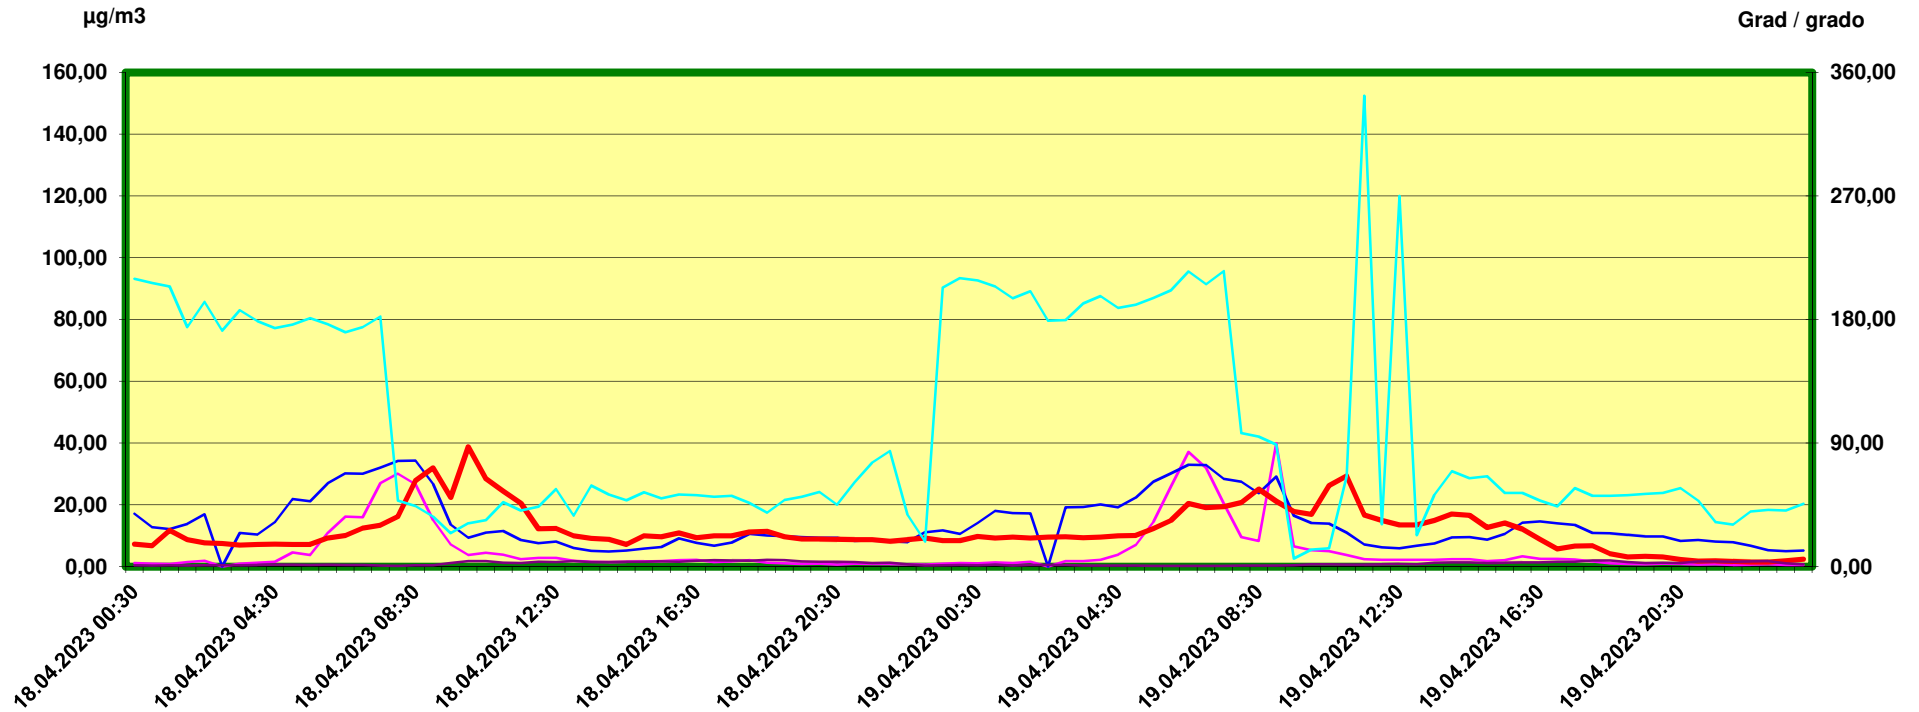

Innsbruck Sillhöhe

Zeitraum / Periodo di tempo: 18-4-2023 00:30 - 19-4-2023 24:00

Unkorrigierte Werte / Valori non corretti