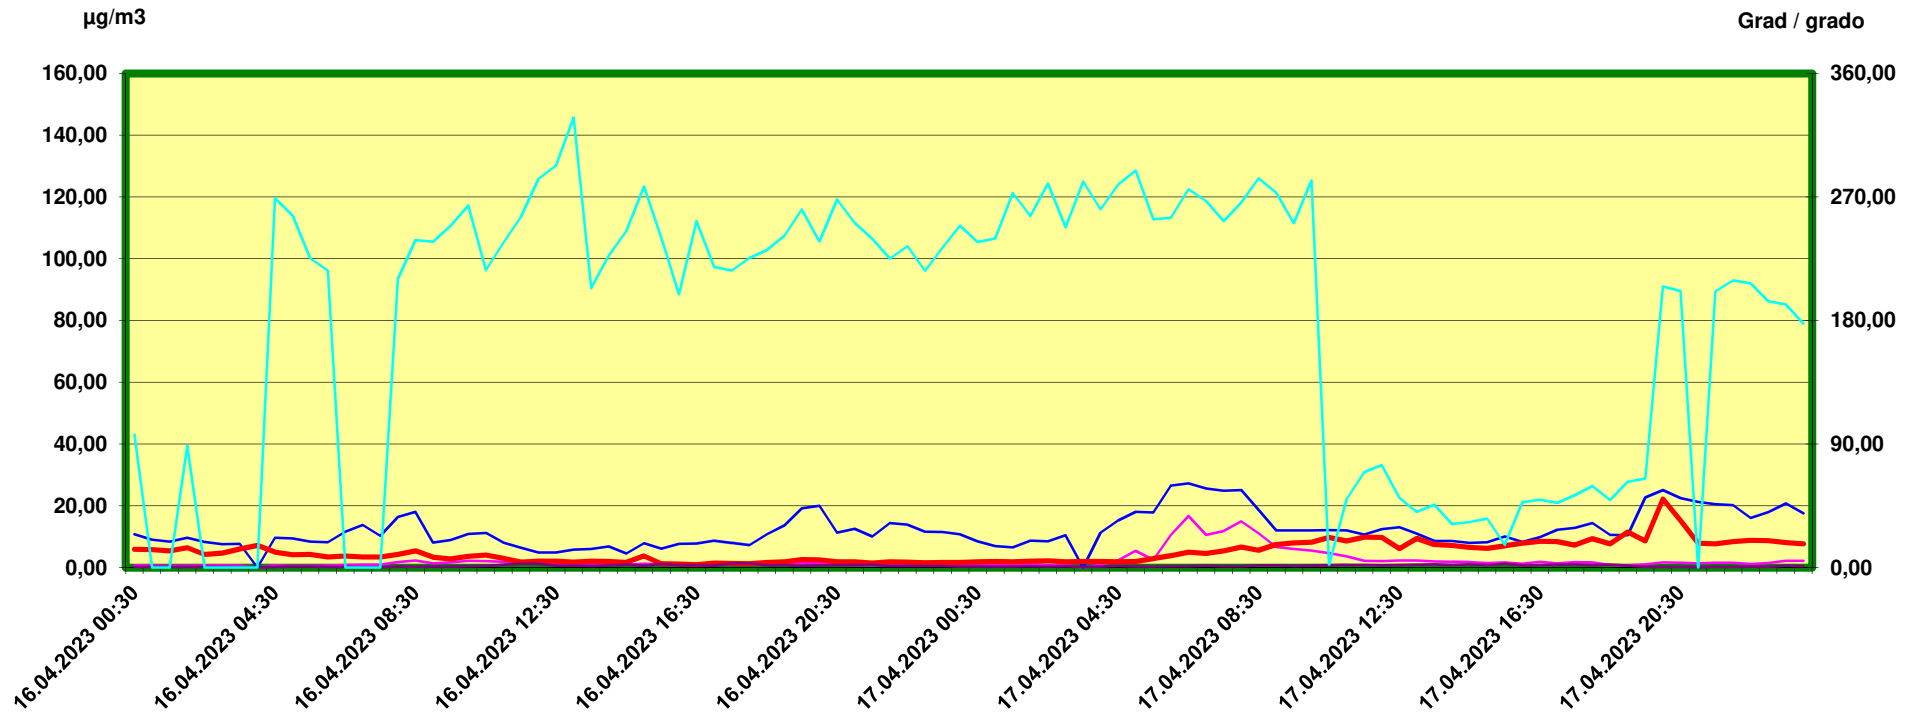

Innsbruck Sillhöhe

Zeitraum / Periodo di tempo: 16-4-2023 00:30 - 17-4-2023 24:00

Unkorrigierte Werte / Valori non corretti