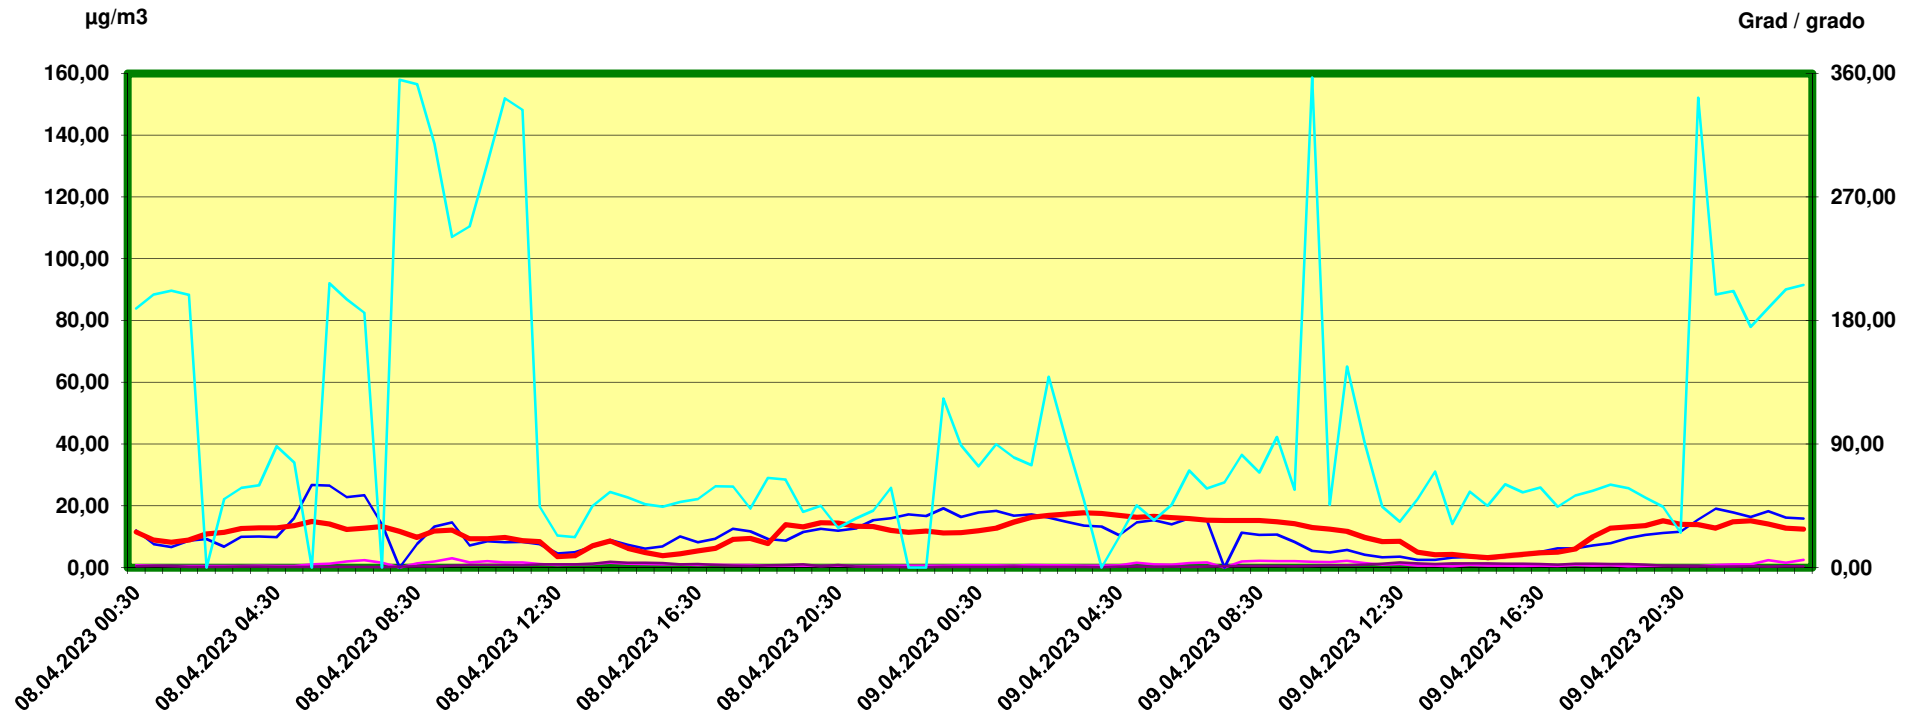

Innsbruck Sillhöhe

Zeitraum / Periodo di tempo: 8-4-2023 00:30 - 9-4-2023 24:00

Unkorrigierte Werte / Valori non corretti