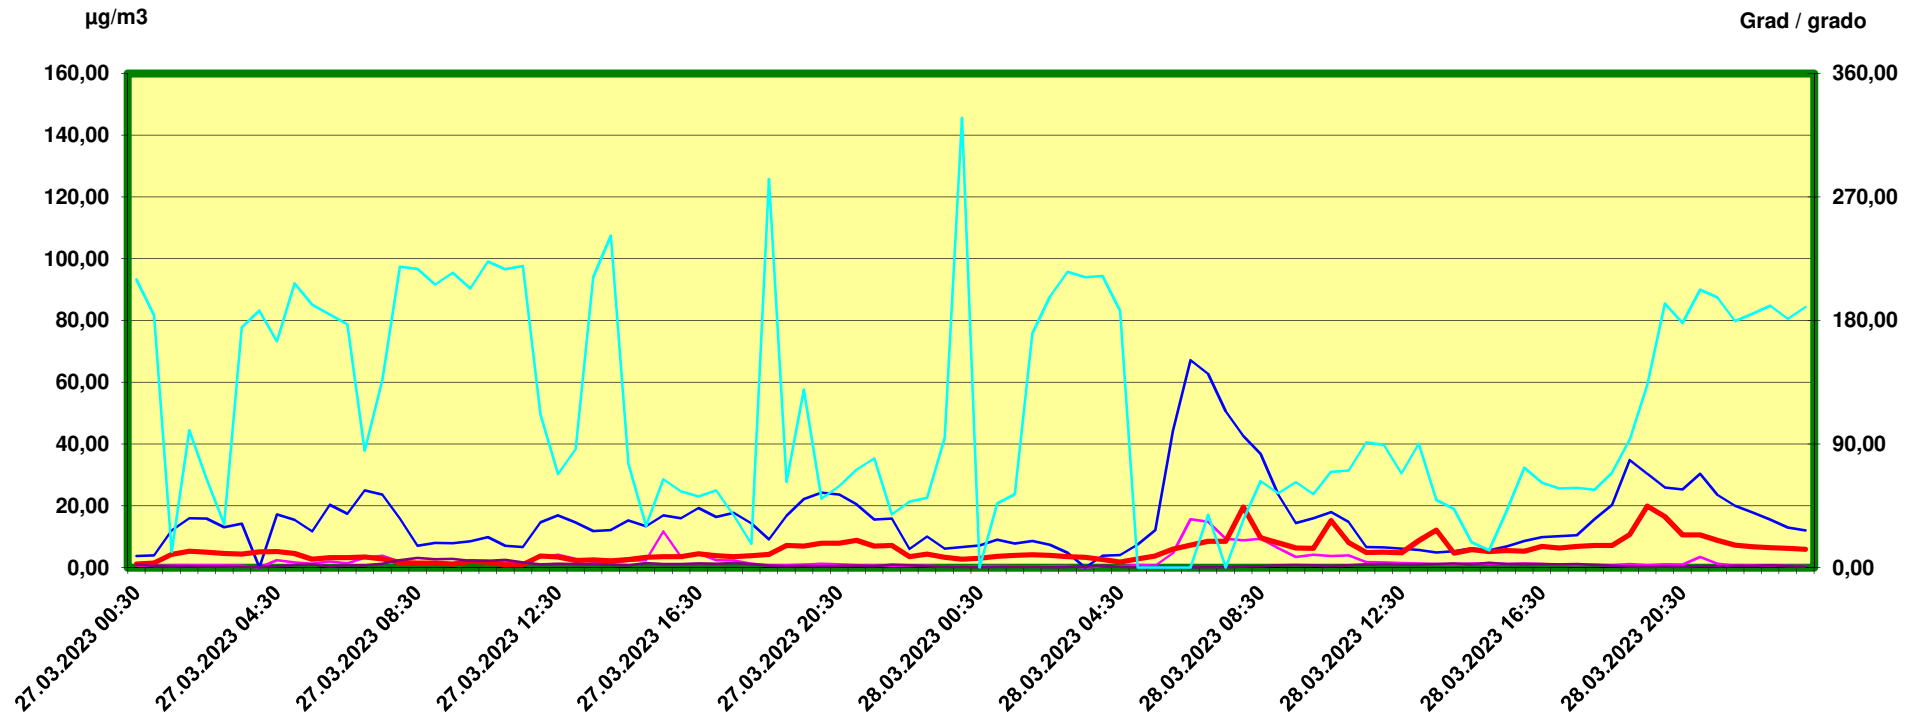

## Innsbruck Sillhöhe

Zeitraum / Periodo di tempo: 27-3-2023 00:30 - 28-3-2023 24:00

Unkorrigierte Werte / Valori non corretti