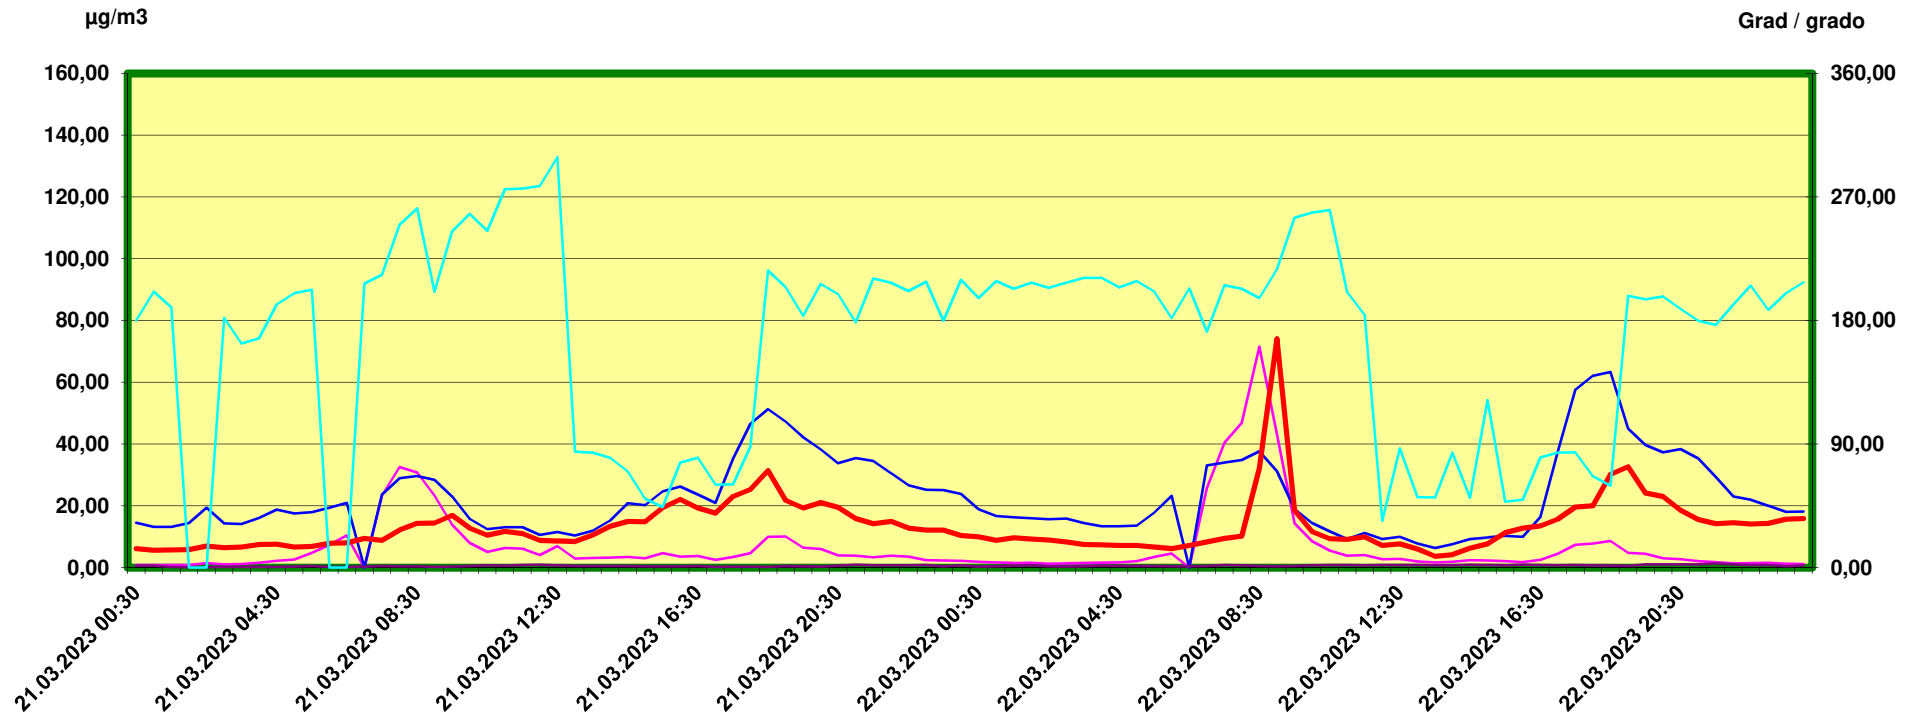

# Innsbruck Sillhöfe

Zeitraum / Periodo di tempo: 21-3-2023 00:30 - 22-3-2023 24:00

Unkorrigierte Werte / Valori non corretti