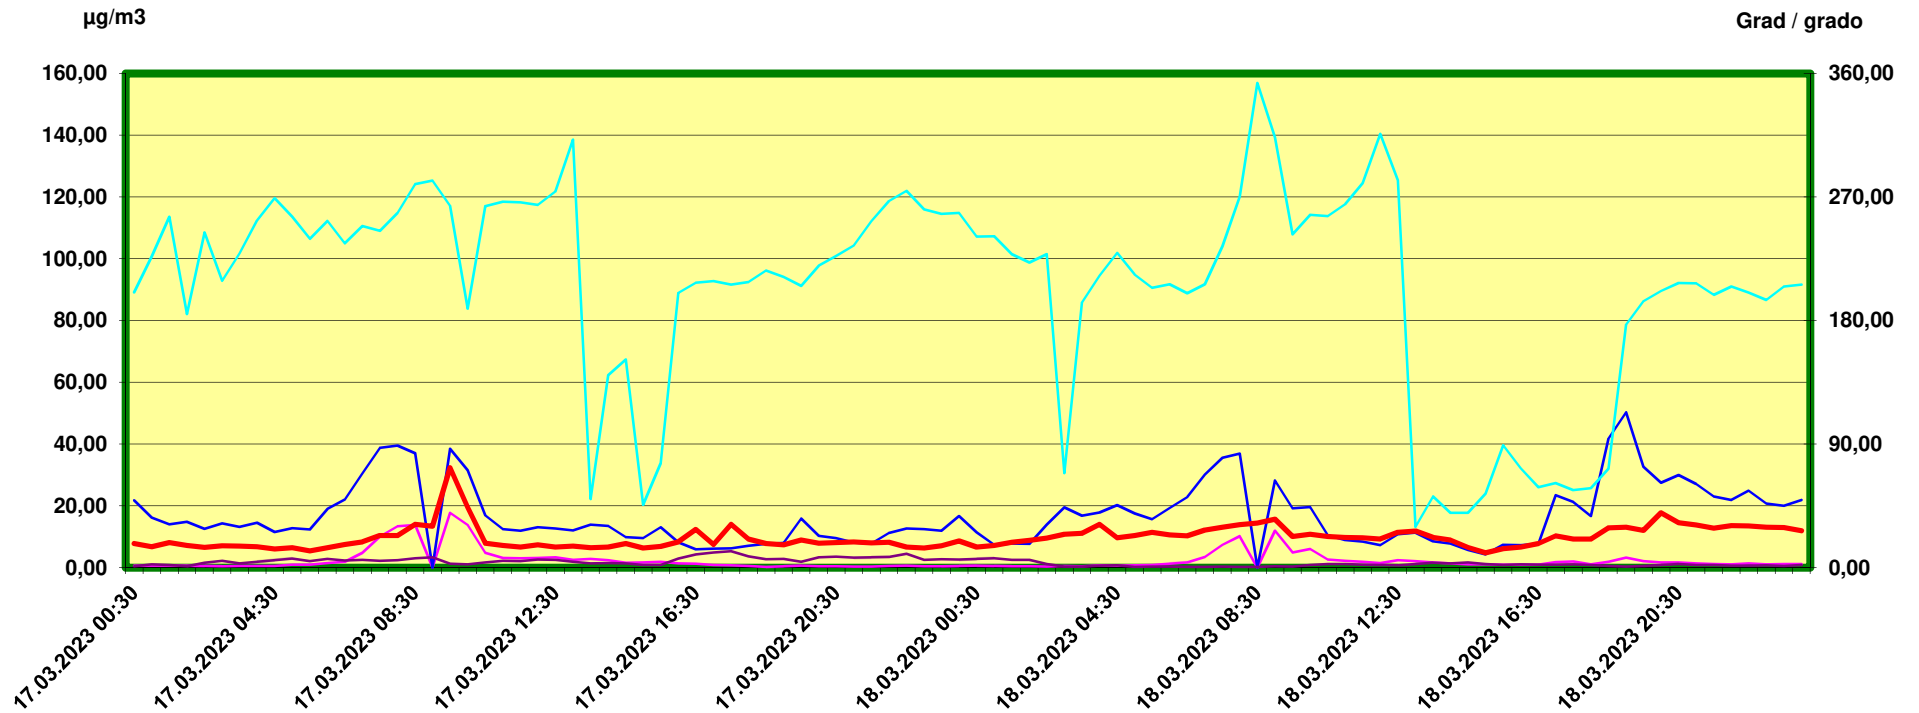

Innsbruck Sillhöhe

Zeitraum / Periodo di tempo: 17-3-2023 00:30 - 18-3-2023 24:00

Unkorrigierte Werte / Valori non corretti