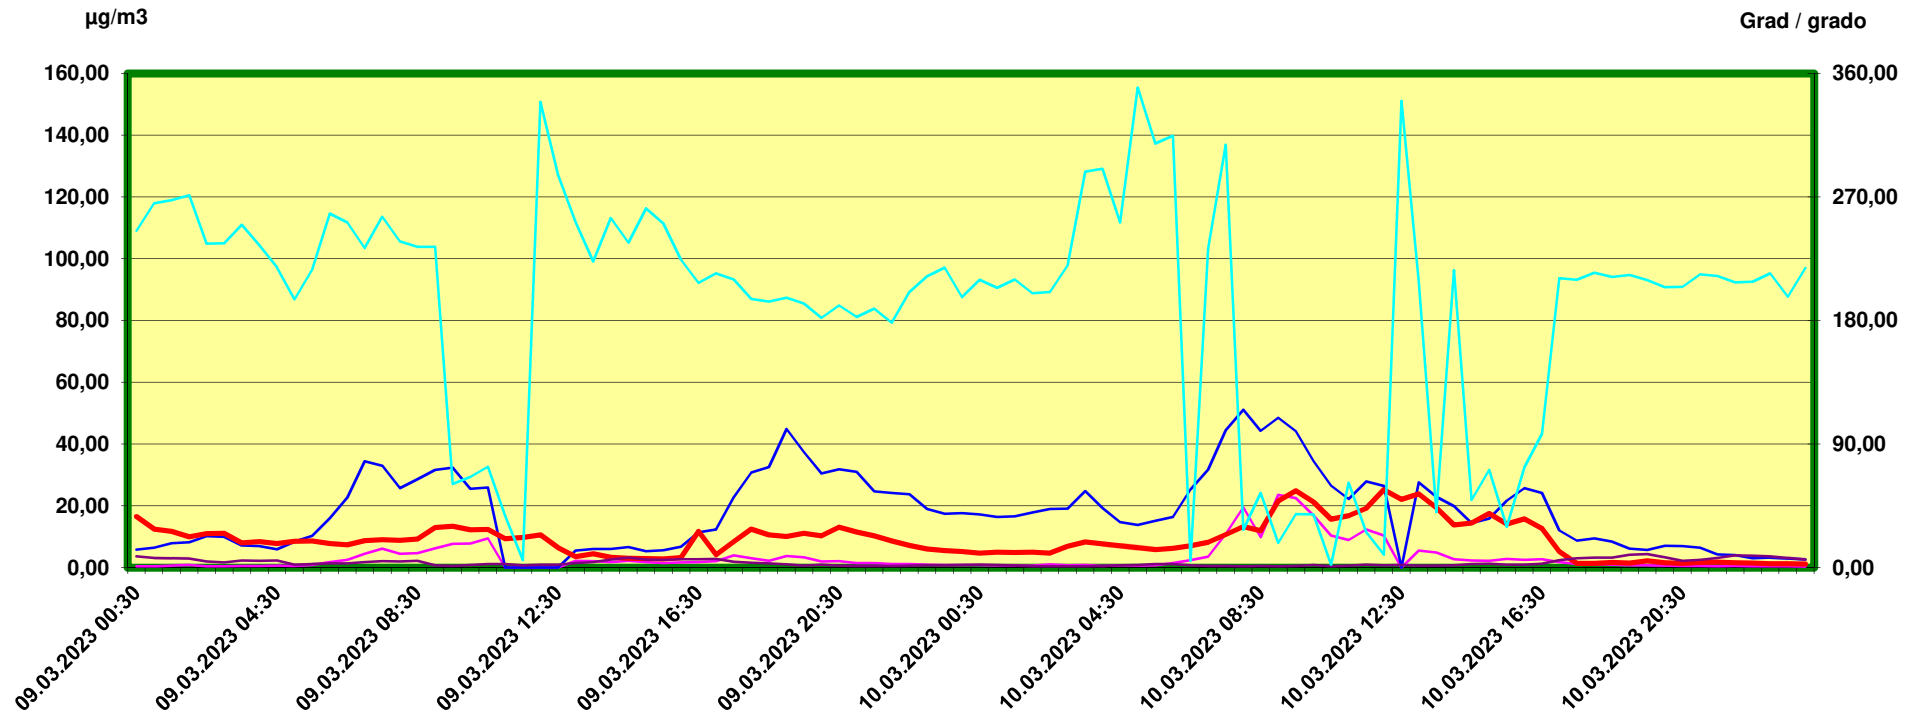

# Innsbruck Sillhöhe

Zeitraum / Periodo di tempo: 9-3-2023 00:30 - 10-3-2023 24:00

Unkorrigierte Werte / Valori non corretti