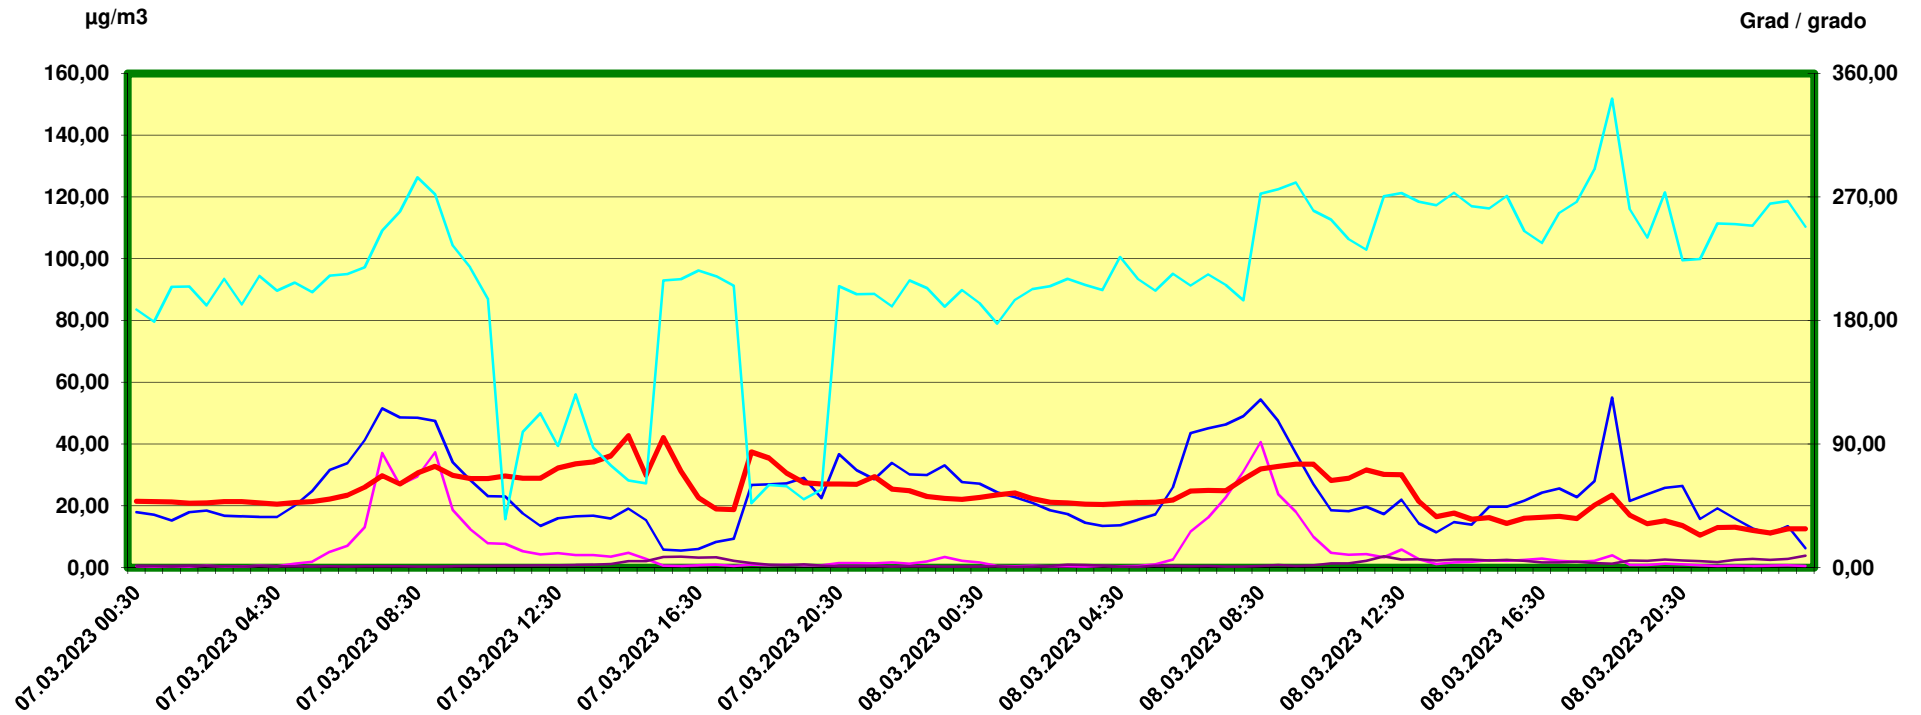

## Innsbruck Sillhöhe

Zeitraum / Periodo di tempo: 7-3-2023 00:30 - 8-3-2023 24:00

Unkorrigierte Werte / Valori non corretti