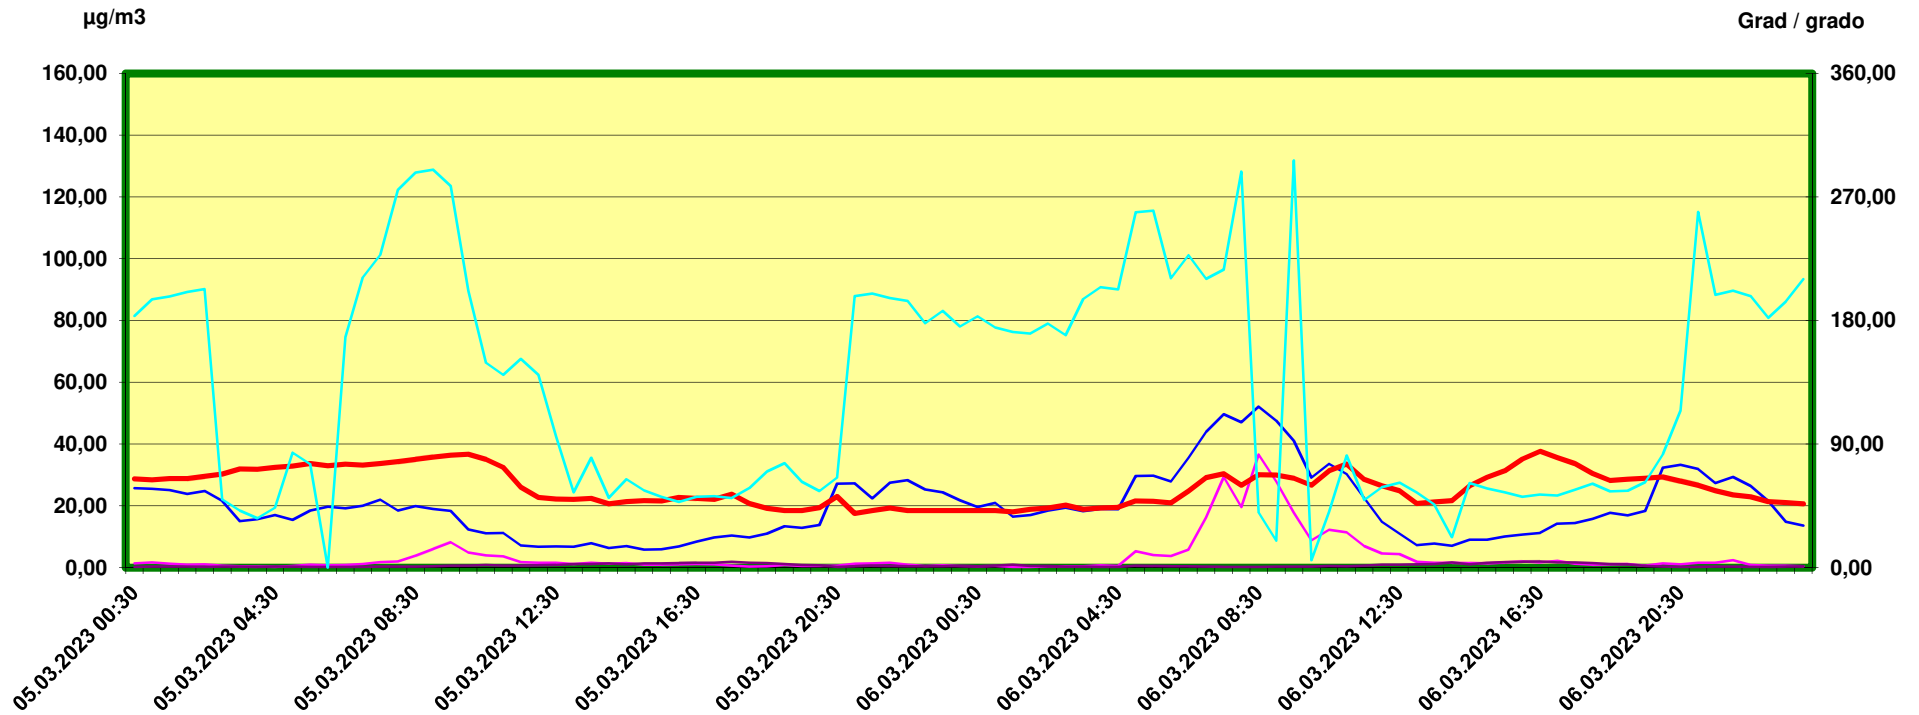

Innsbruck Sillhöhe

Zeitraum / Periodo di tempo: 5-3-2023 00:30 - 6-3-2023 24:00

Unkorrigierte Werte / Valori non corretti