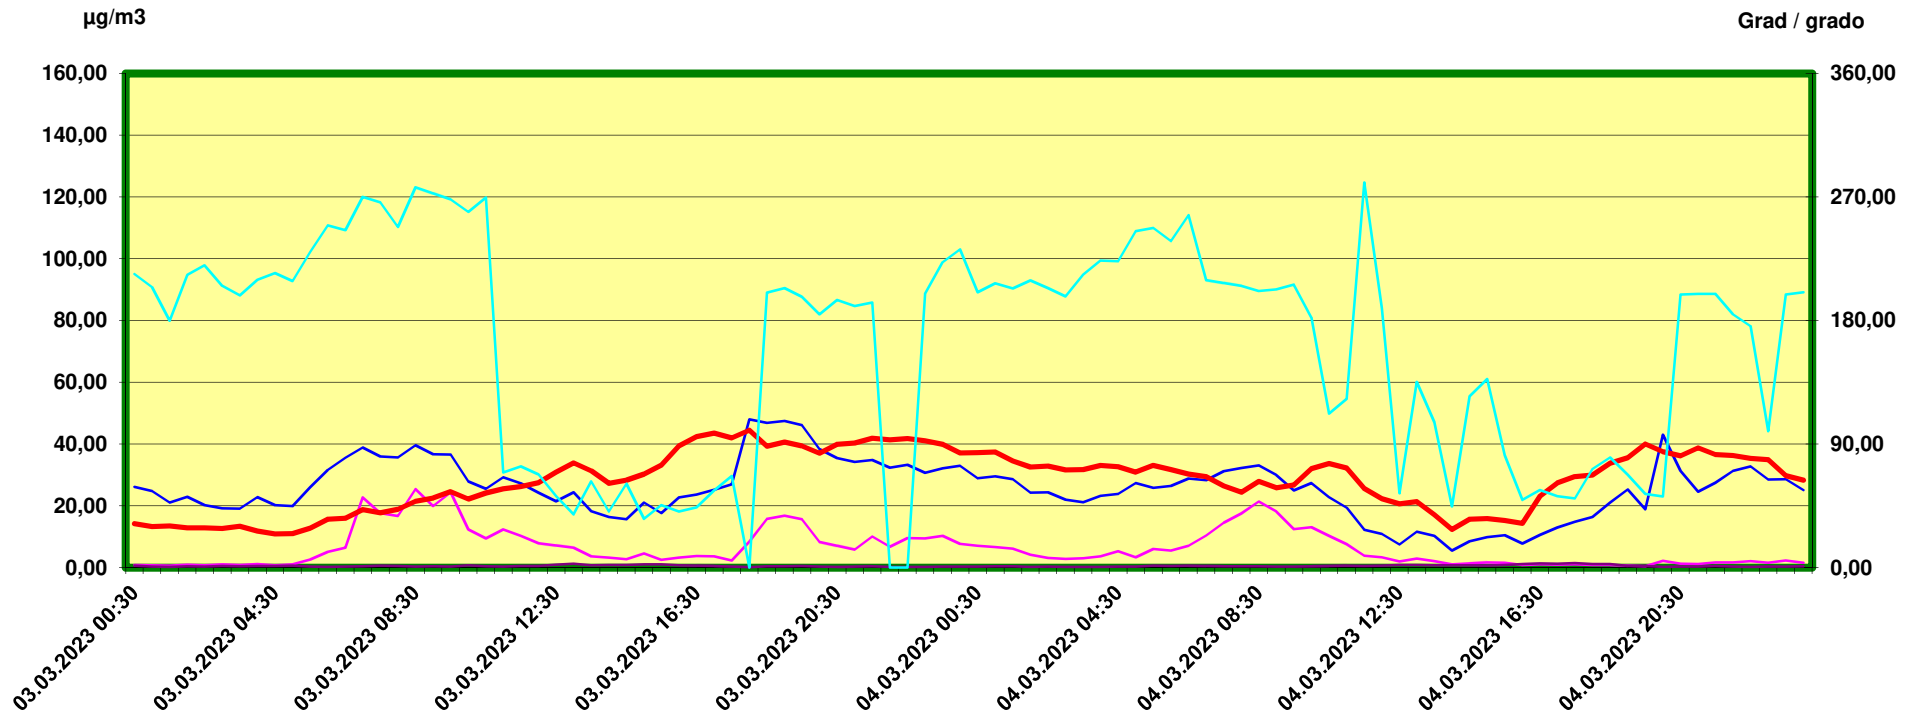

# Innsbruck Sillhöhe

Zeitraum / Periodo di tempo: 3-3-2023 00:30 - 4-3-2023 24:00

Unkorrigierte Werte / Valori non corretti