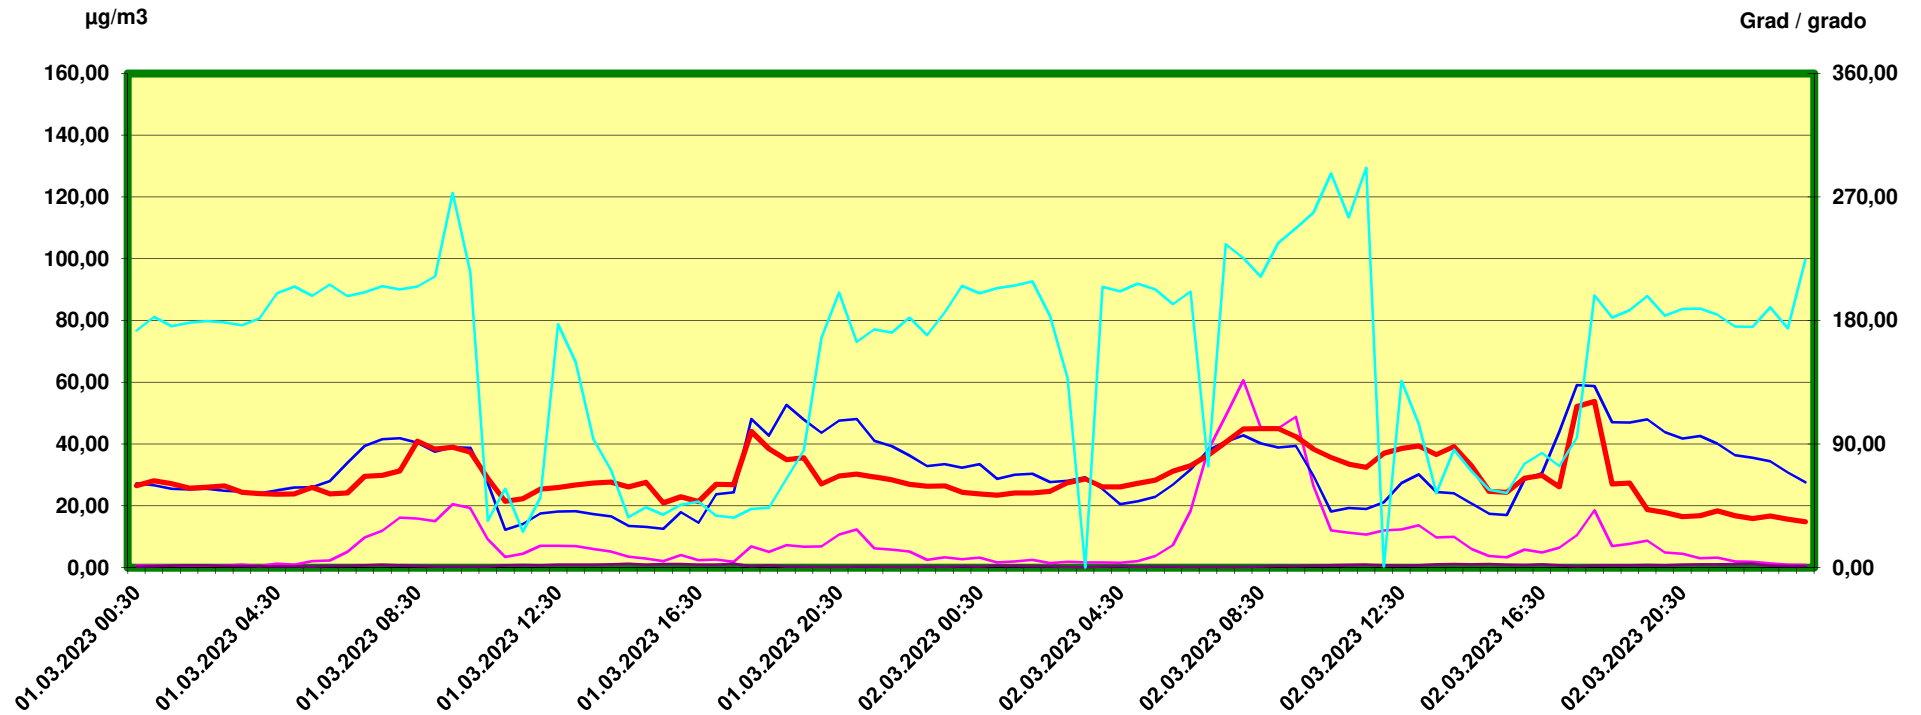

Innsbruck Sillhöhe

Zeitraum / Periodo di tempo: 1-3-2023 00:30 - 2-3-2023 24:00

Unkorrigierte Werte / Valori non corretti