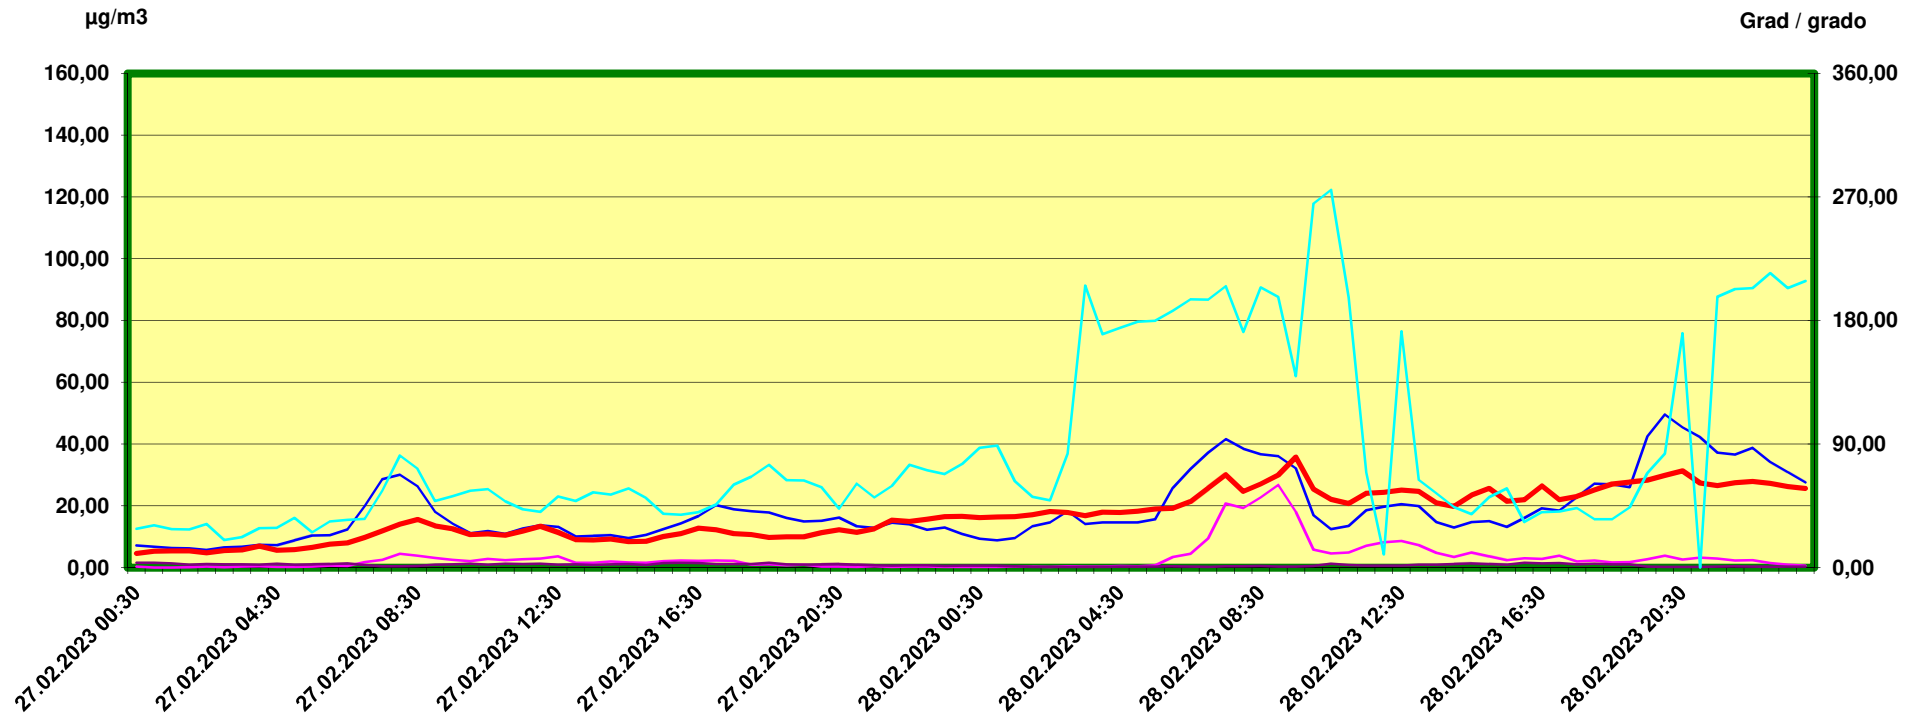

# Innsbruck Sillhöhe

Zeitraum / Periodo di tempo: 27-2-2023 00:30 - 28-3-2023 24:00

Unkorrigierte Werte / Valori non corretti