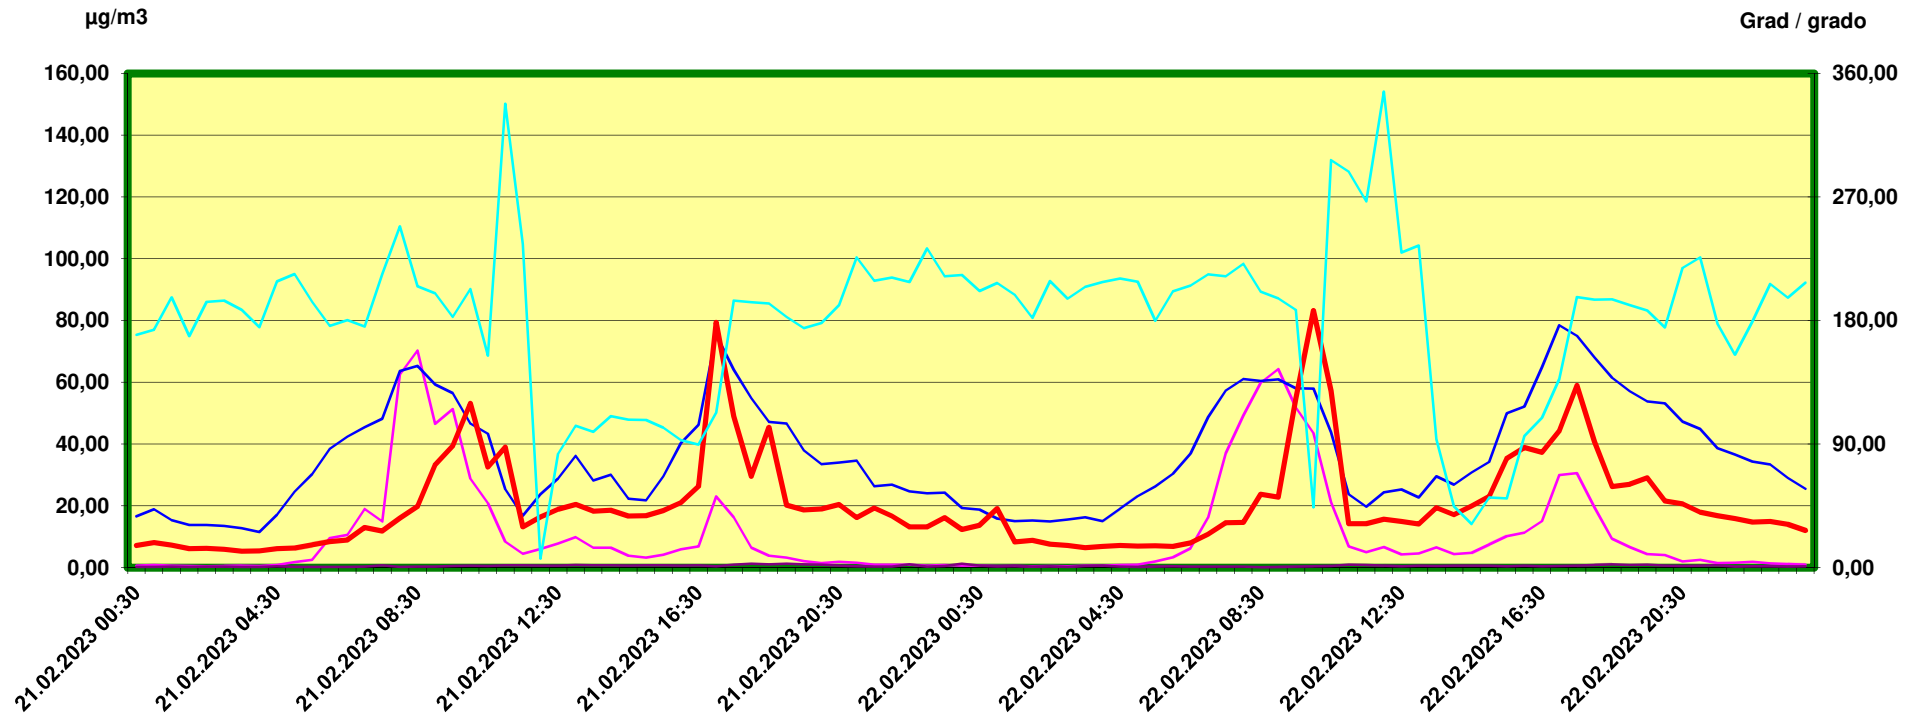

## Innsbruck Sillhöhe

Zeitraum / Periodo di tempo: 21-2-2023 00:30 - 22-2-2023 24:00

Unkorrigierte Werte / Valori non corretti