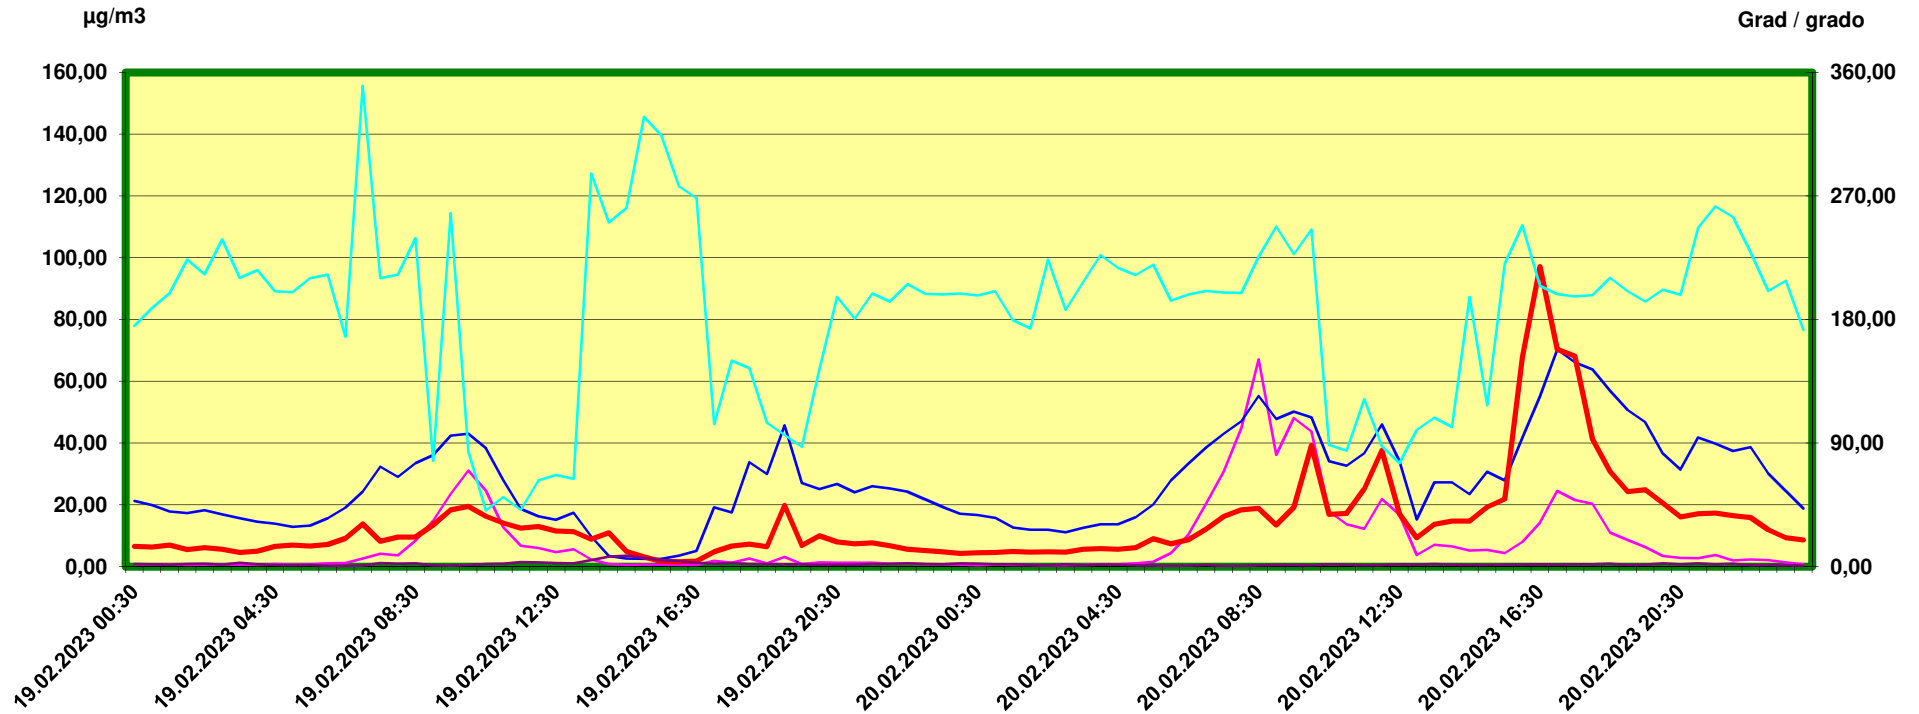

Innsbruck Sillhöfe

Zeitraum / Periodo di tempo: 19-2-2023 00:30 - 20-2-2023 24:00

Unkorrigierte Werte / Valori non corretti