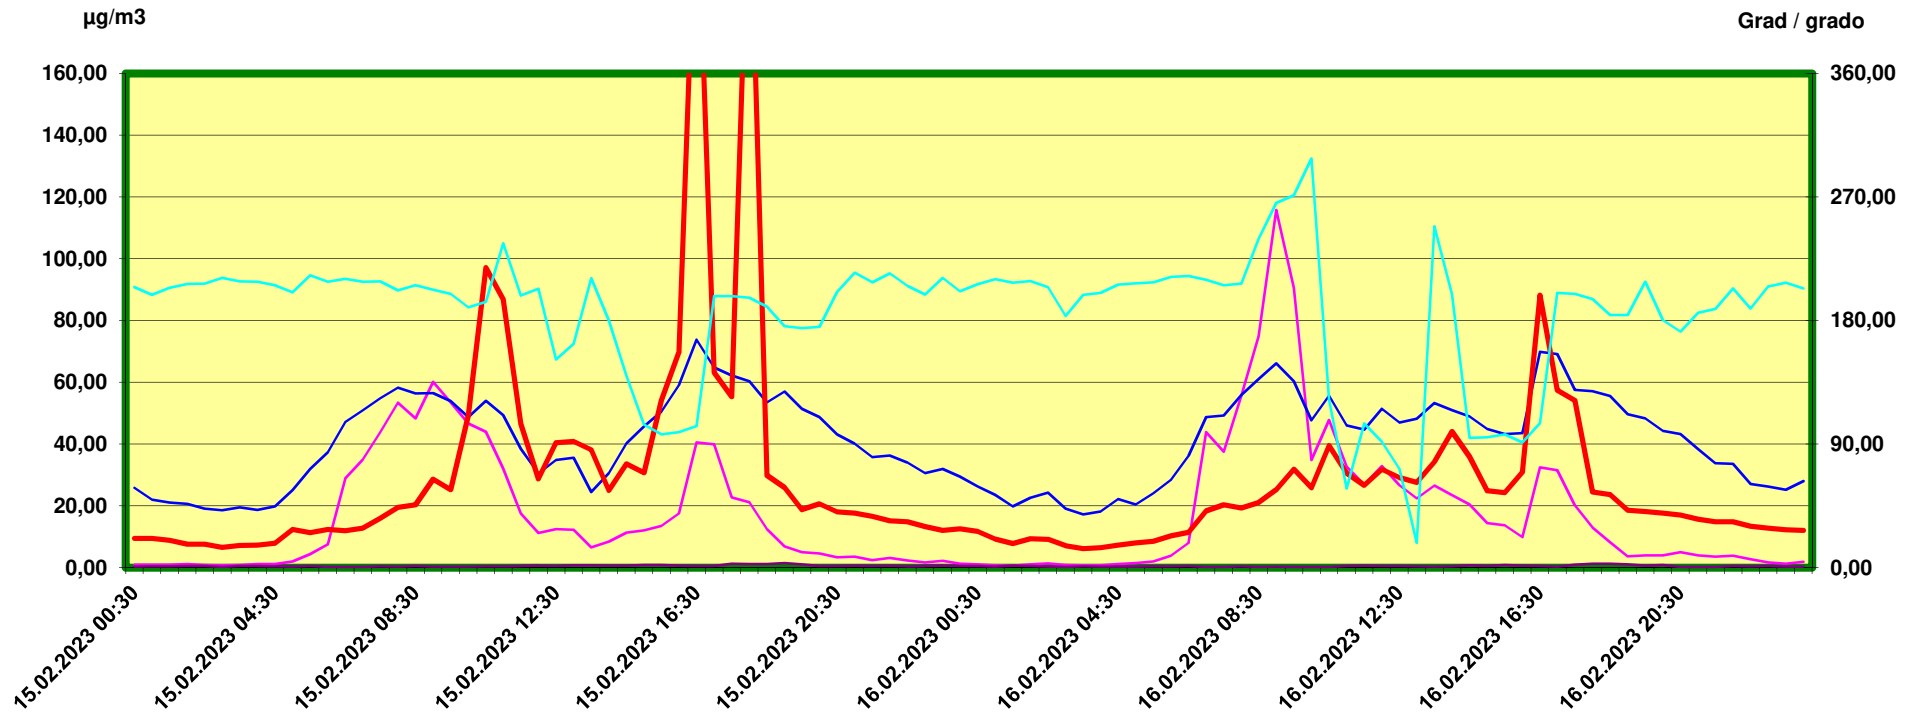

Innsbruck Sillhöhe

Zeitraum / Periodo di tempo: 15-2-2023 00:30 - 16-2-2023 24:00

Unkorrigierte Werte / Valori non corretti