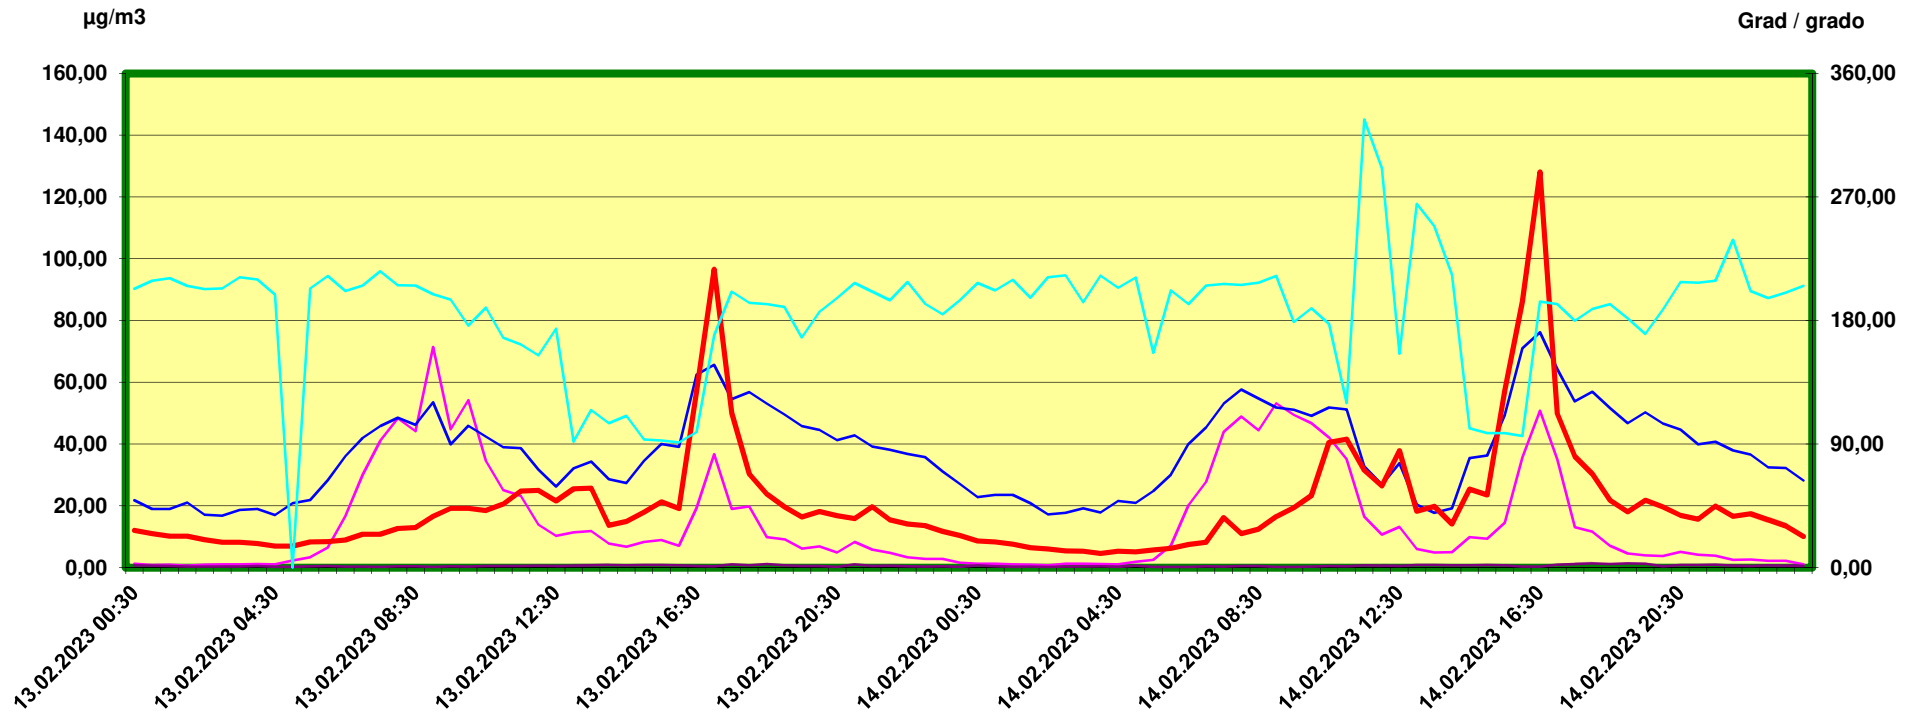

## Innsbruck Sillhöhe

Zeitraum / Periodo di tempo: 13-2-2023 00:30 - 14-2-2023 24:00

Unkorrigierte Werte / Valori non corretti