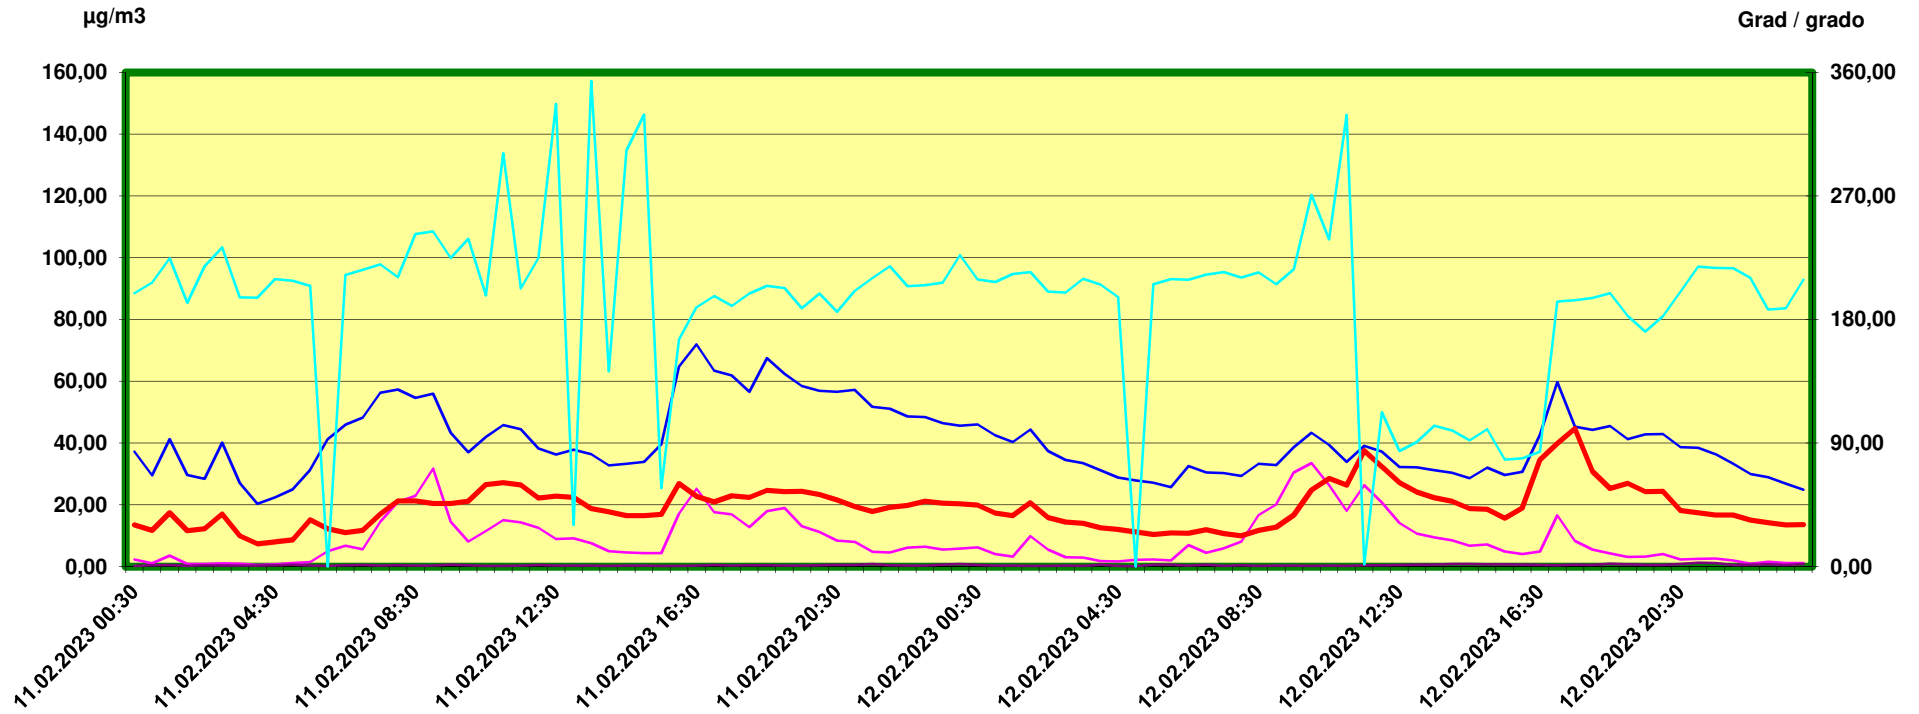

Innsbruck Sillhöhe

Zeitraum / Periodo di tempo: 11-2-2023 00:30 - 12-2-2023 24:00

Unkorrigierte Werte / Valori non corretti