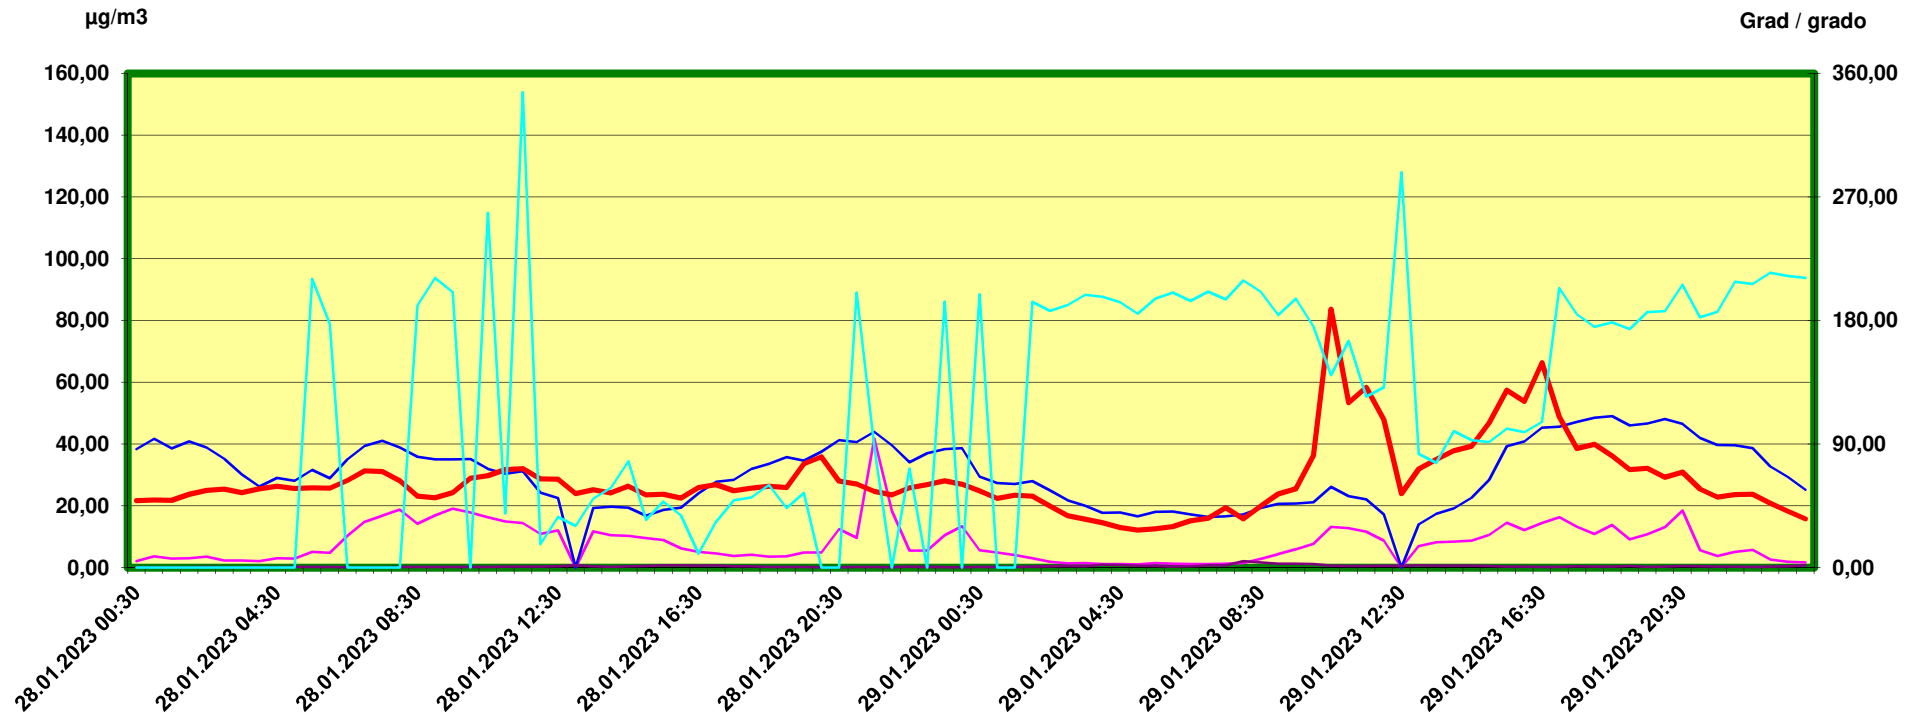

Innsbruck Sillhöhe

Zeitraum / Periodo di tempo: 28-1-2023 00:30 - 29-1-2023 24:00

Unkorrigierte Werte / Valori non corretti