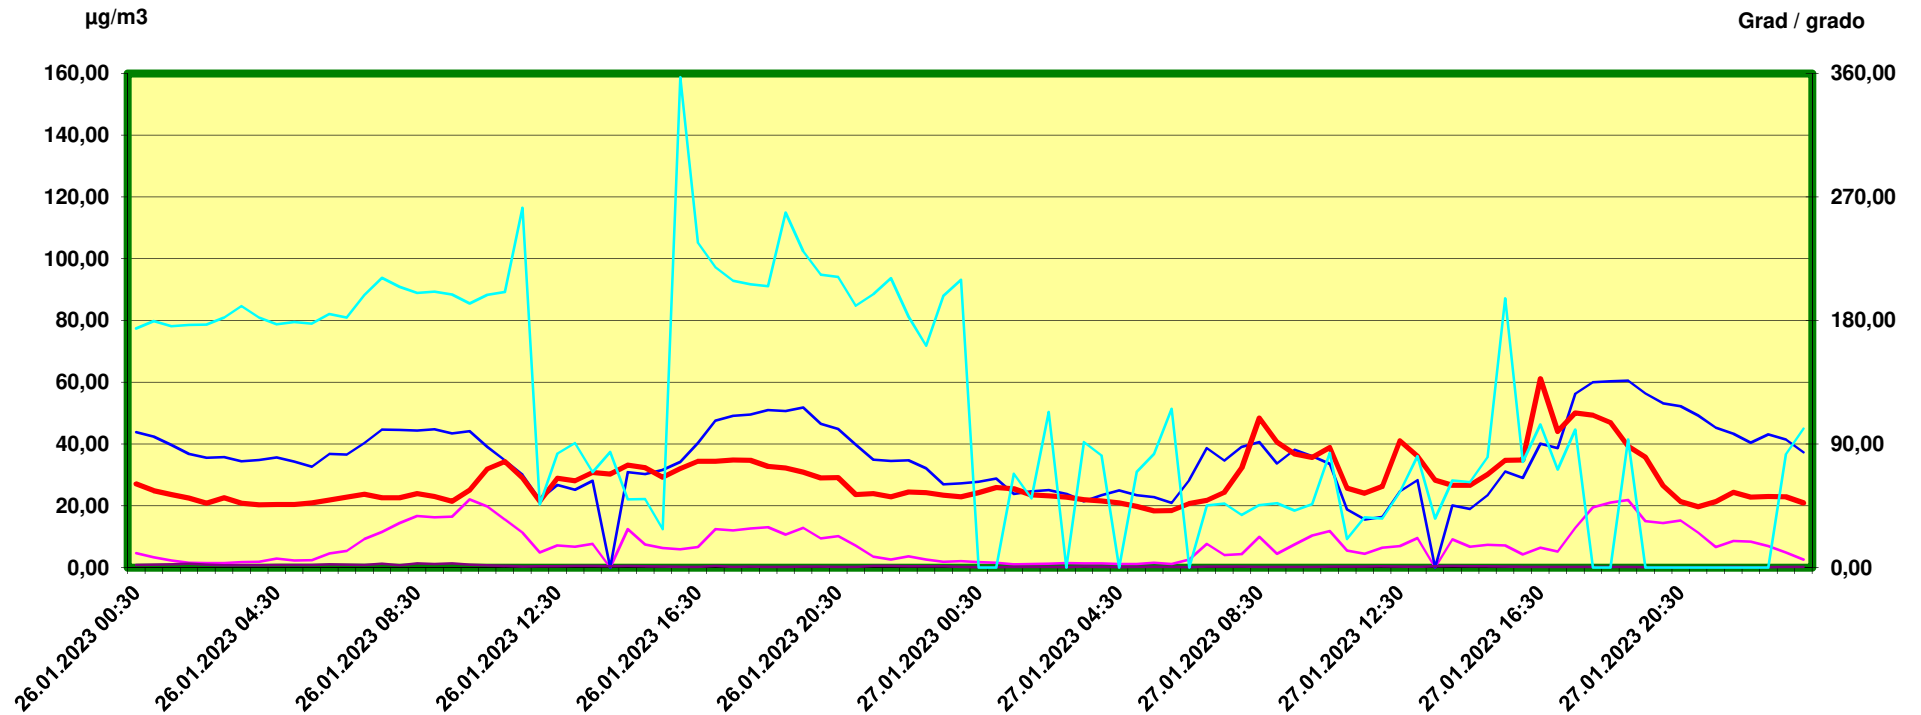

## Innsbruck Sillhöhe

Zeitraum / Periodo di tempo: 26-1-2023 00:30 - 27-1-2023 24:00

Unkorrigierte Werte / Valori non corretti