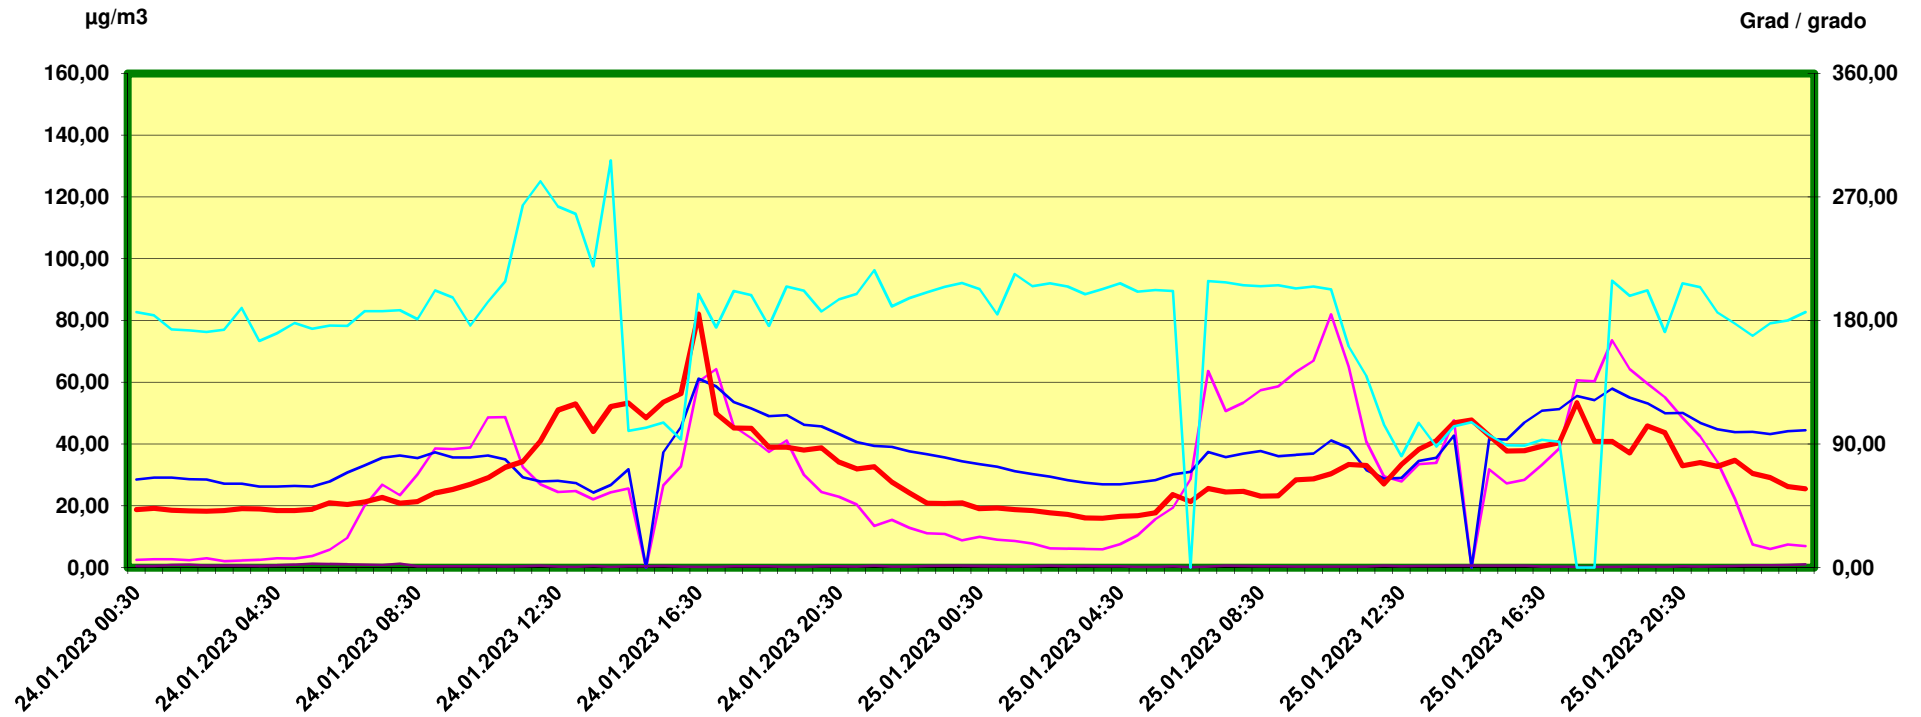

Innsbruck Sillhöhe

Zeitraum / Periodo di tempo: 24-1-2023 00:30 - 25-1-2023 24:00

Unkorrigierte Werte / Valori non corretti