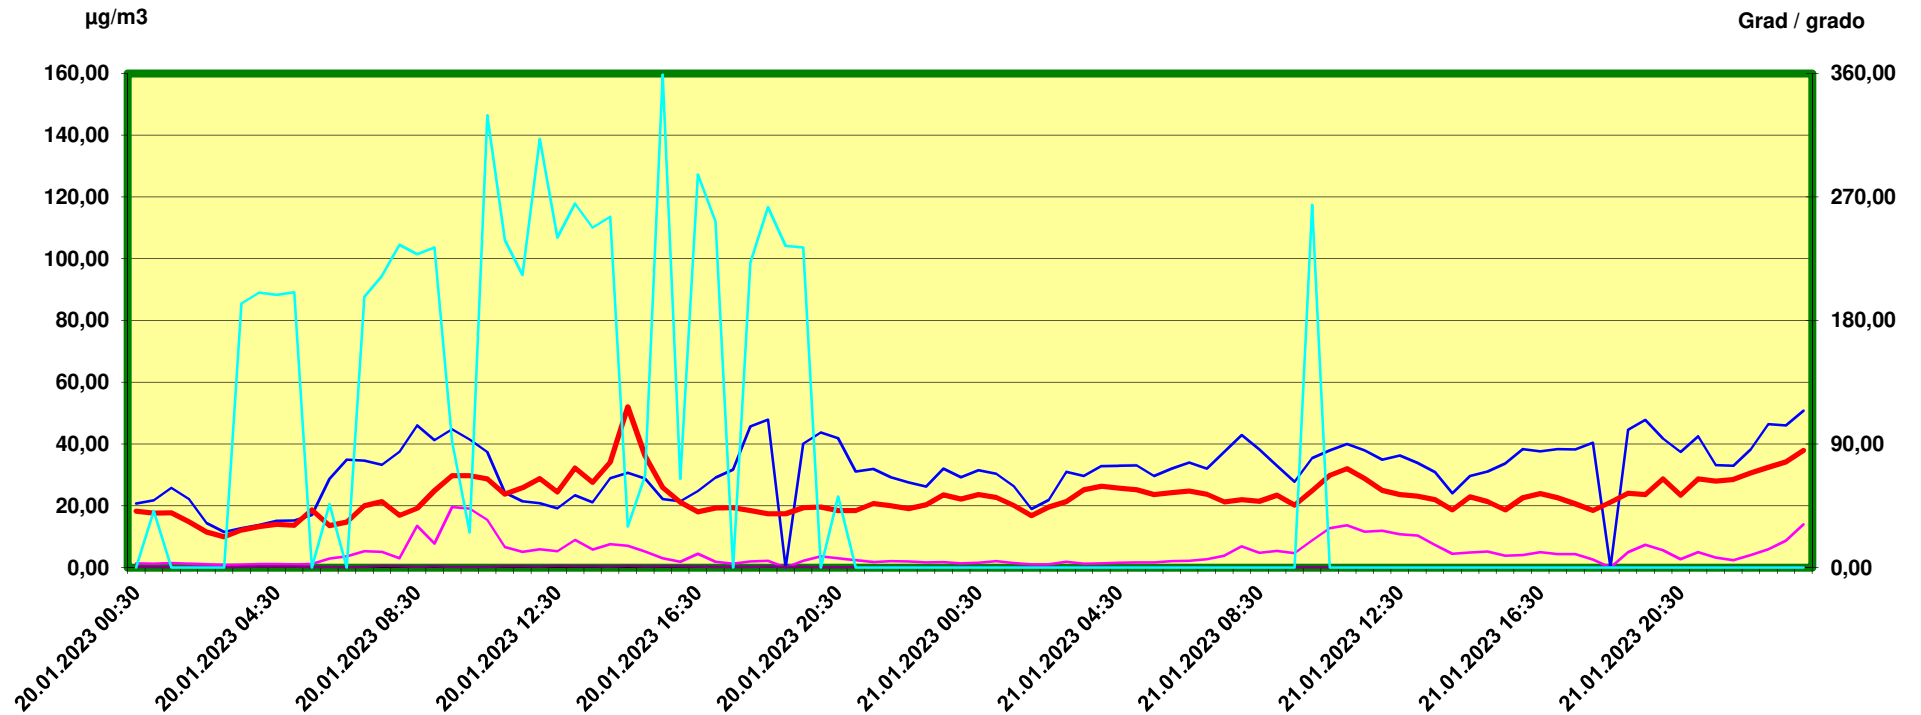

# Innsbruck Sillhöhe

Zeitraum / Periodo di tempo: 20-1-2023 00:30 - 21-1-2023 24:00

Unkorrigierte Werte / Valori non corretti