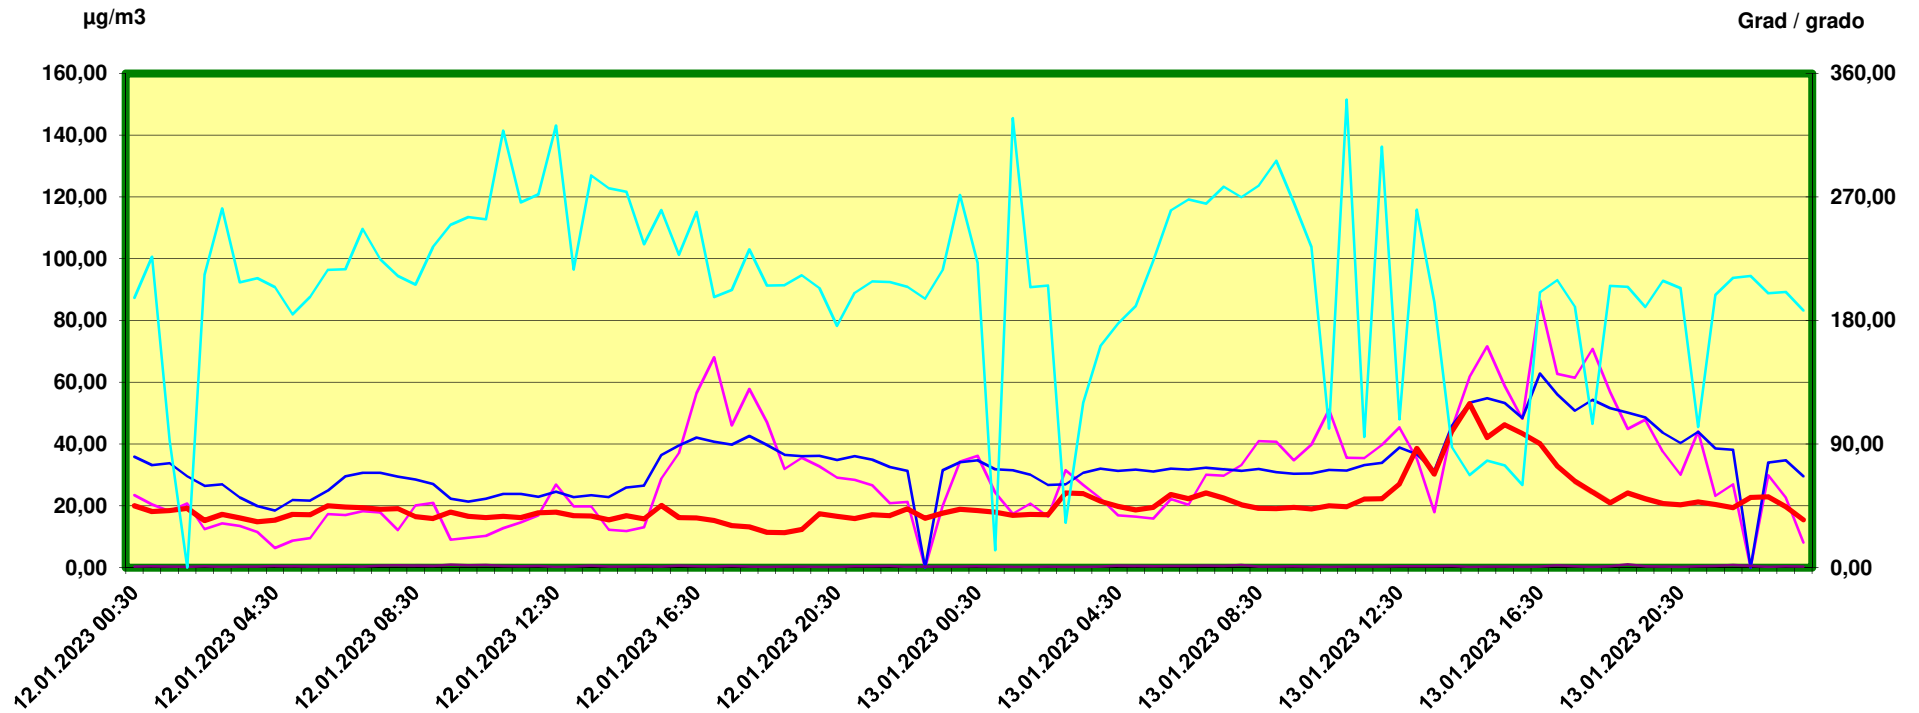

## Innsbruck Sillhöhe

Zeitraum / Periodo di tempo: 12-1-2023 00:30 - 13-1-2023 24:00

Unkorrigierte Werte / Valori non corretti