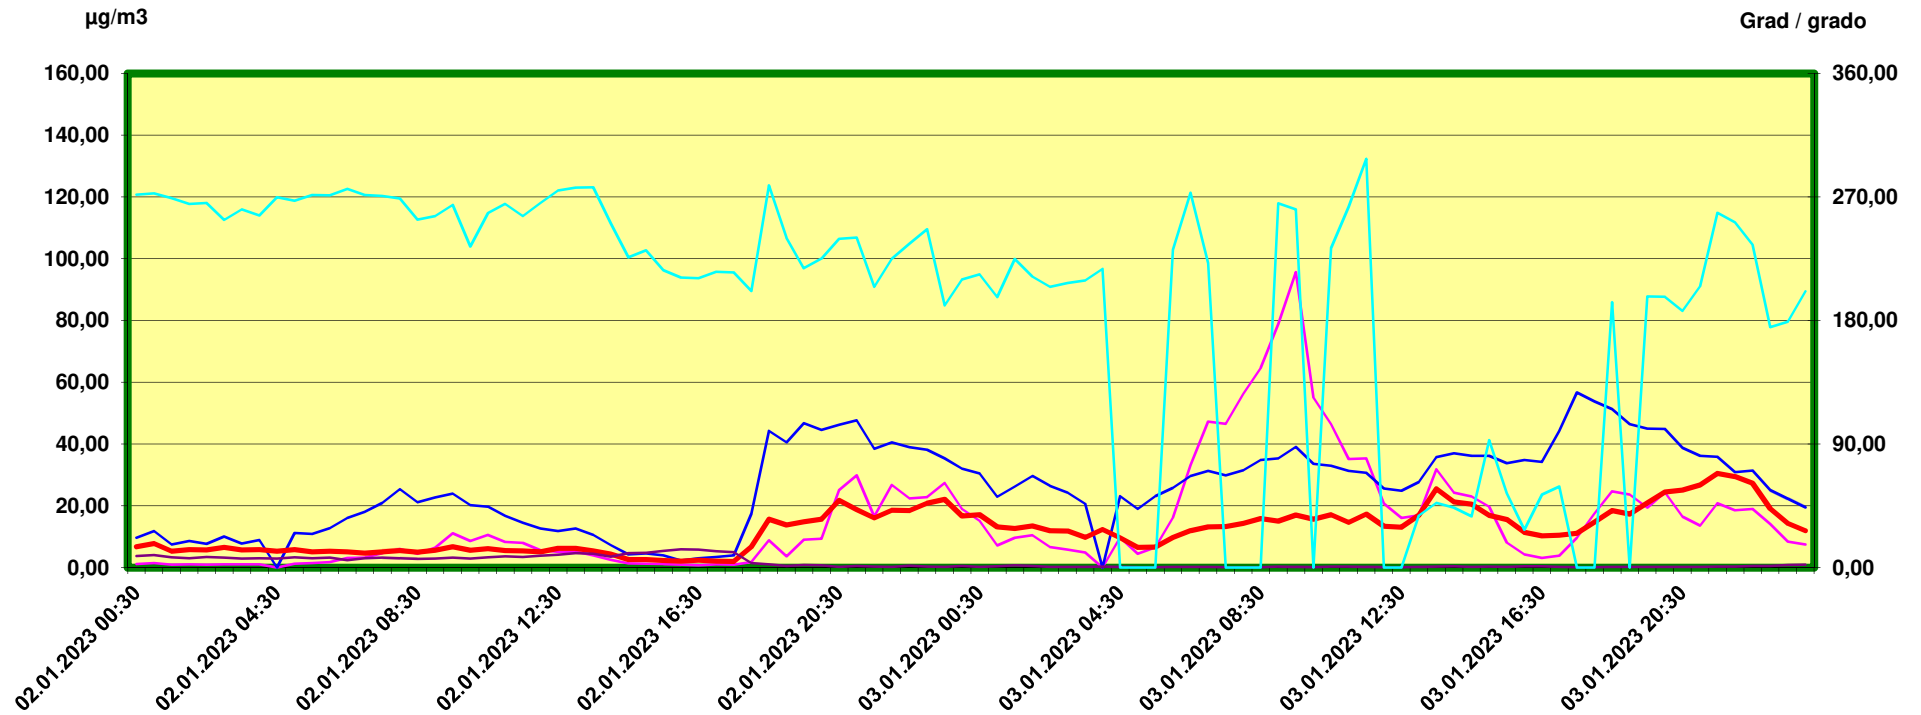

Innsbruck Sillhöhe

Zeitraum / Periodo di tempo: 2-1-2023 00:30 - 3-1-2023 24:00

Unkorrigierte Werte / Valori non corretti