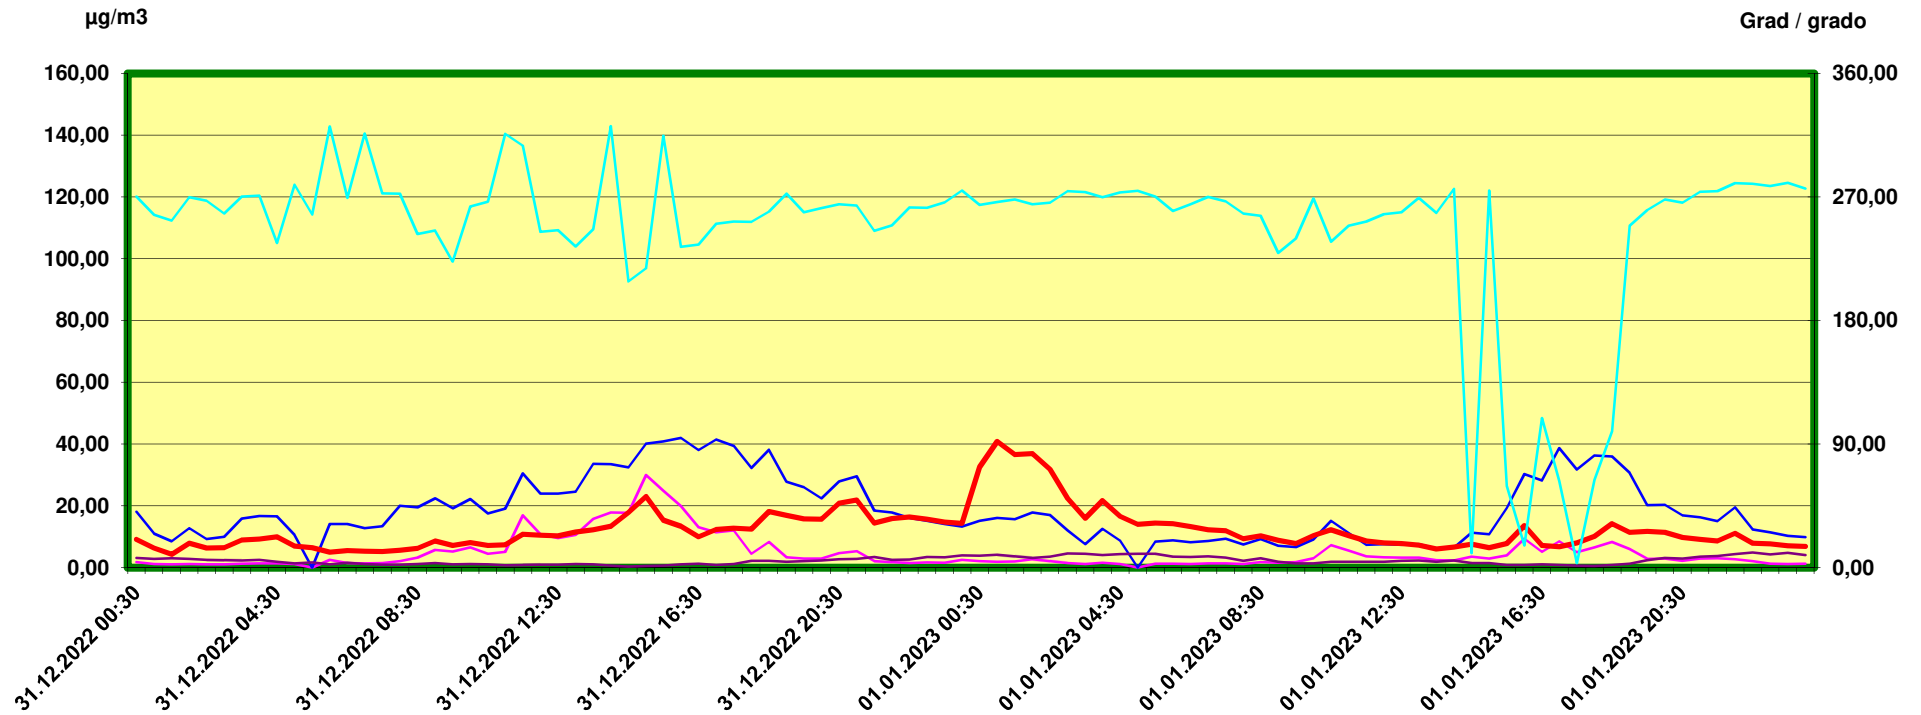

## Innsbruck Sillhöhe

Zeitraum / Periodo di tempo: 31-12-2022 00:30 - 1-1-2023 24:00

Unkorrigierte Werte / Valori non corretti