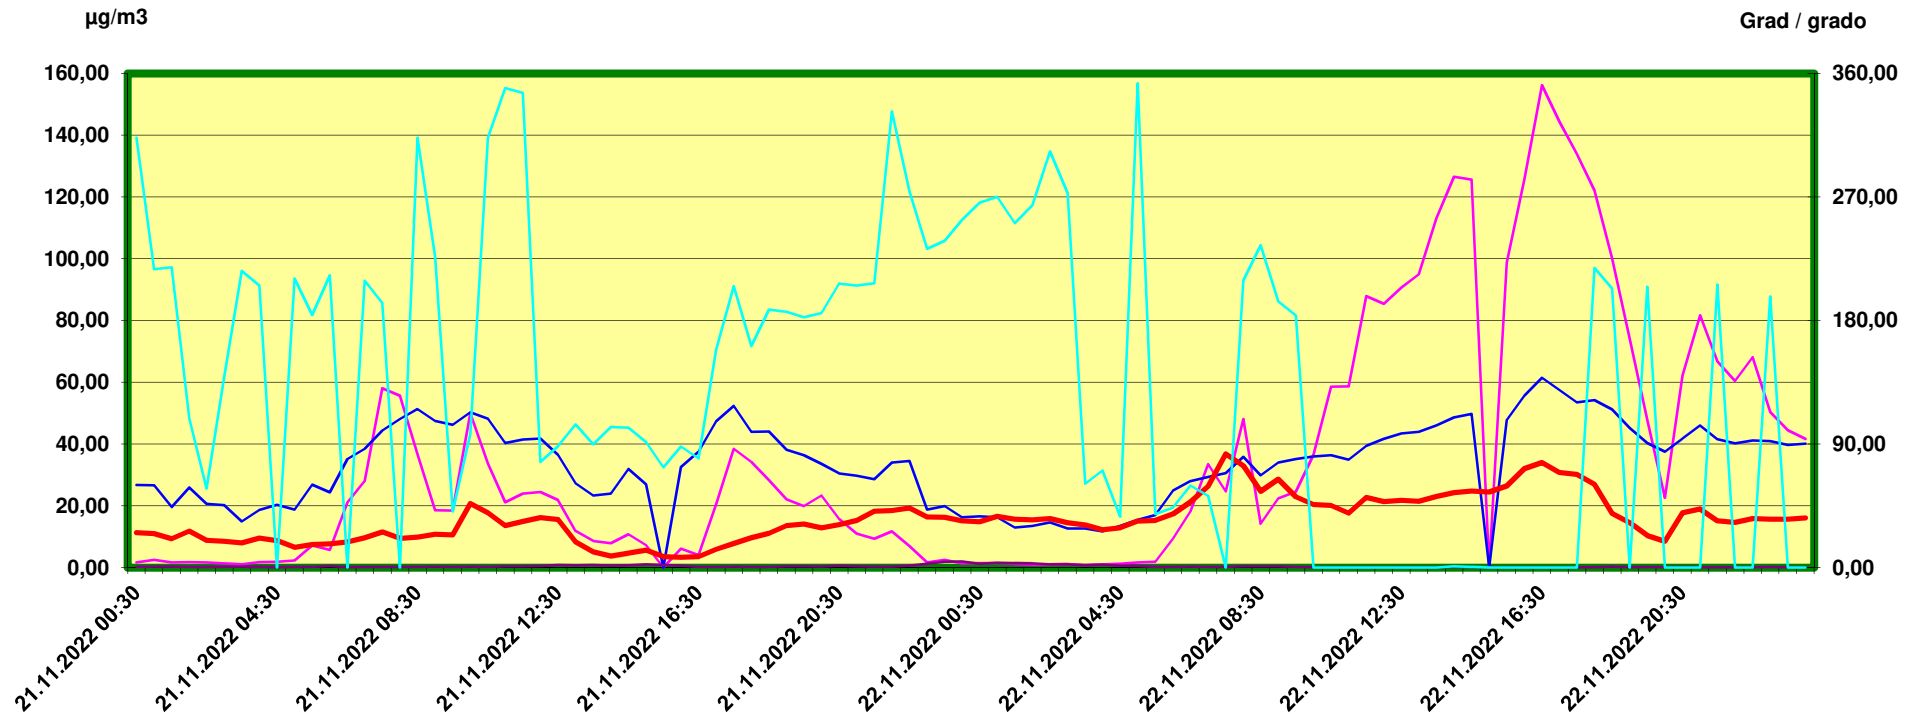

Innsbruck Sillhöhe

Zeitraum / Periodo di tempo: 21-11-2022 00:30 - 22-11-2022 24:00

Unkorrigierte Werte / Valori non corretti