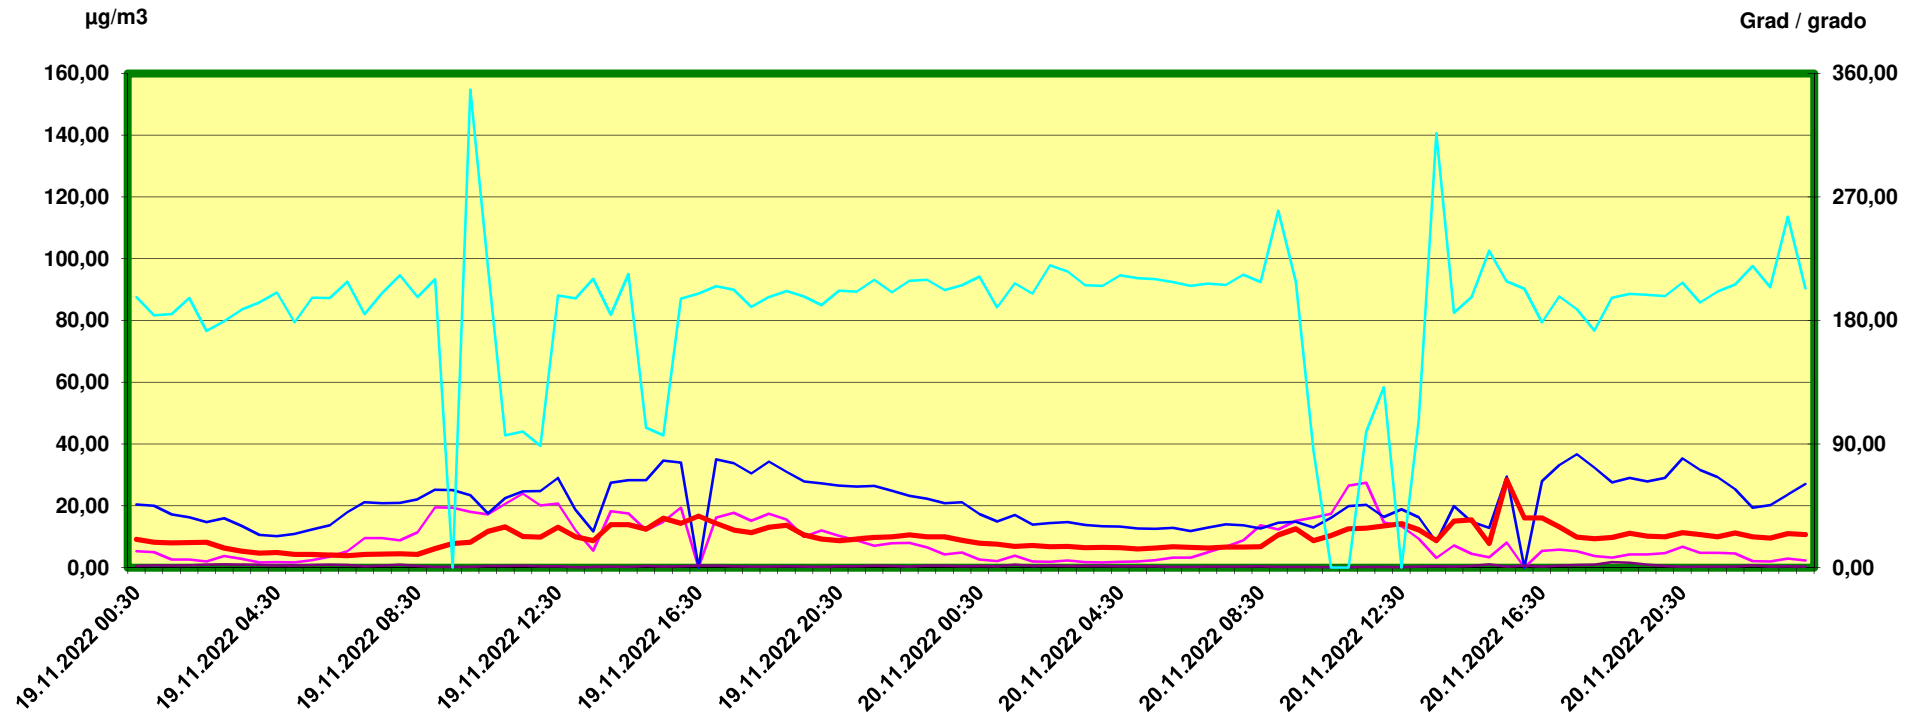

## Innsbruck Sillhöfe

Zeitraum / Periodo di tempo: 19-11-2022 00:30 - 20-11-2022 24:00

Unkorrigierte Werte / Valori non corretti