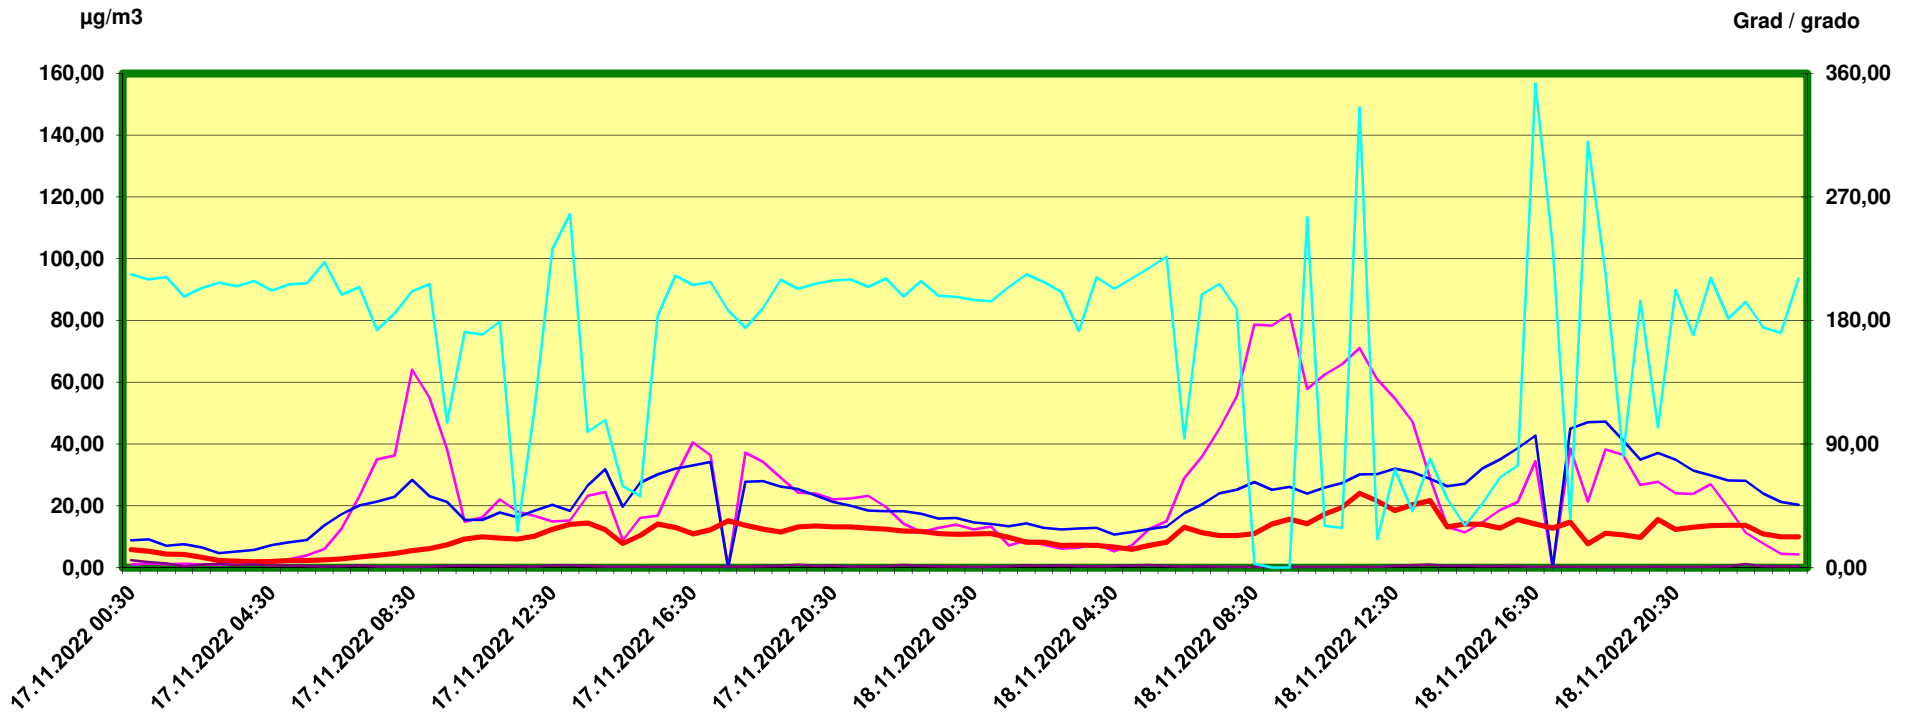

Innsbruck Sillhöhe

Zeitraum / Periodo di tempo: 17-11-2022 00:30 - 18-11-2022 24:00

Unkorrigierte Werte / Valori non corretti