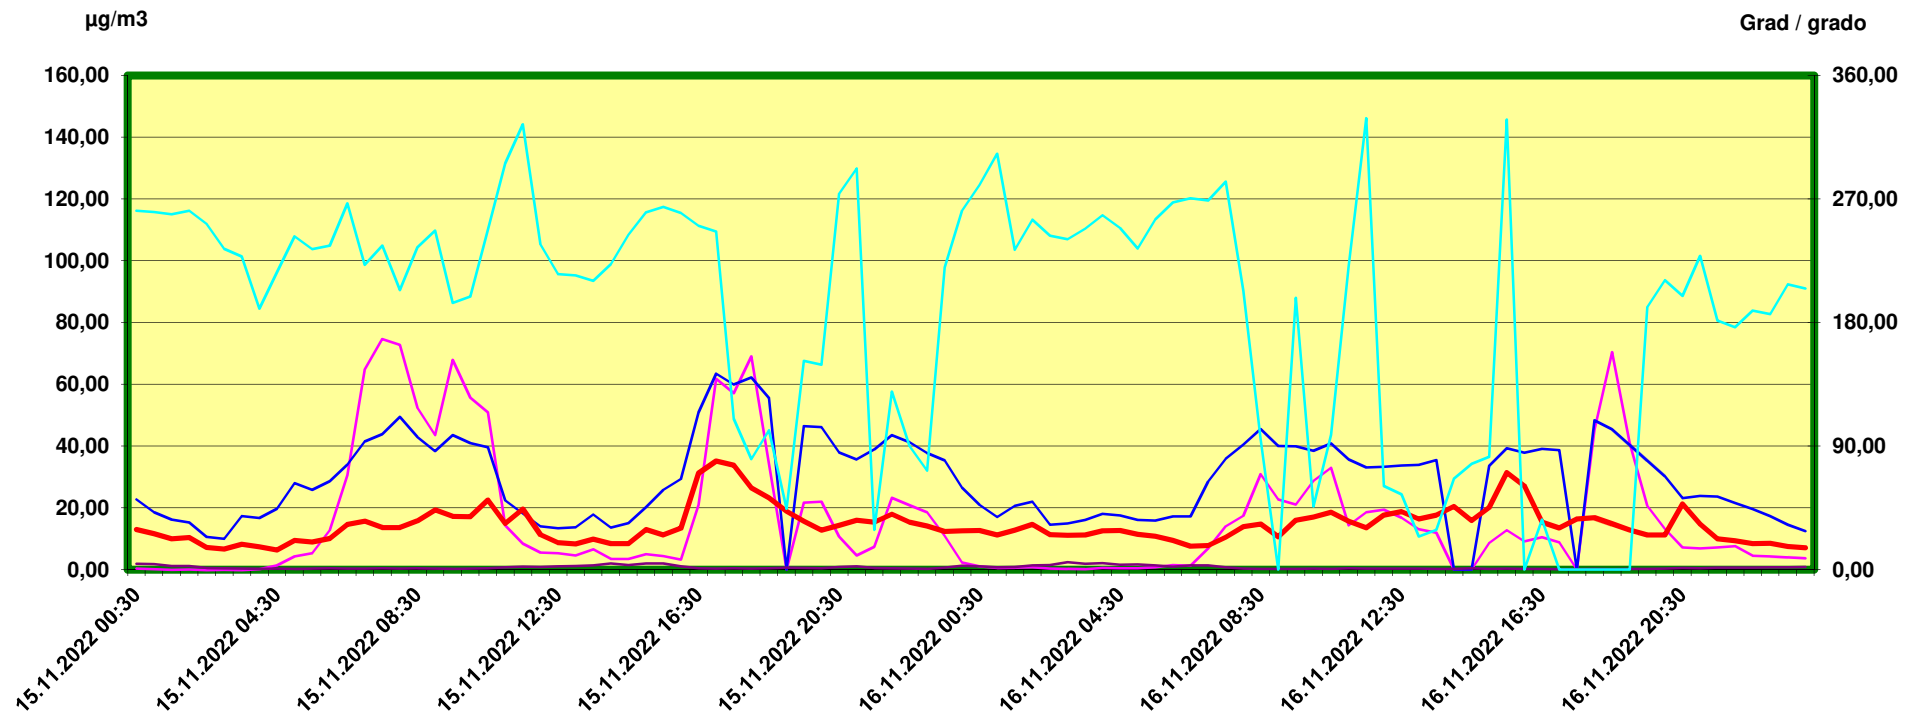

Innsbruck Sillhöhe

Zeitraum / Periodo di tempo: 15-11-2022 00:30 - 16-11-2022 24:00

Unkorrigierte Werte / Valori non corretti