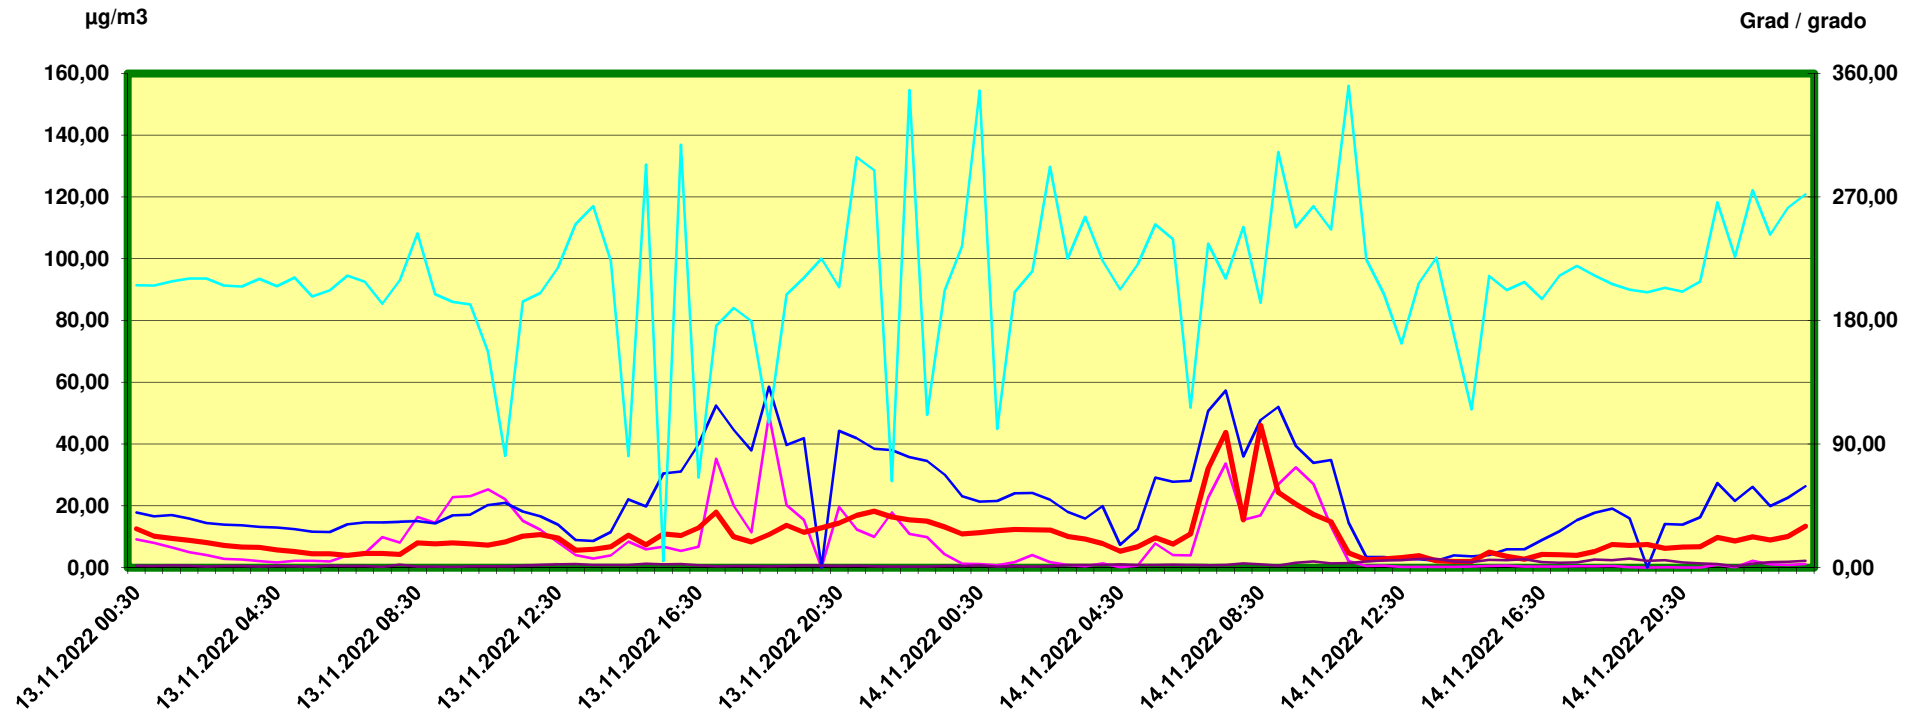

Innsbruck Sillhöhe

Zeitraum / Periodo di tempo: 13-11-2022 00:30 - 14-11-2022 24:00

Unkorrigierte Werte / Valori non corretti