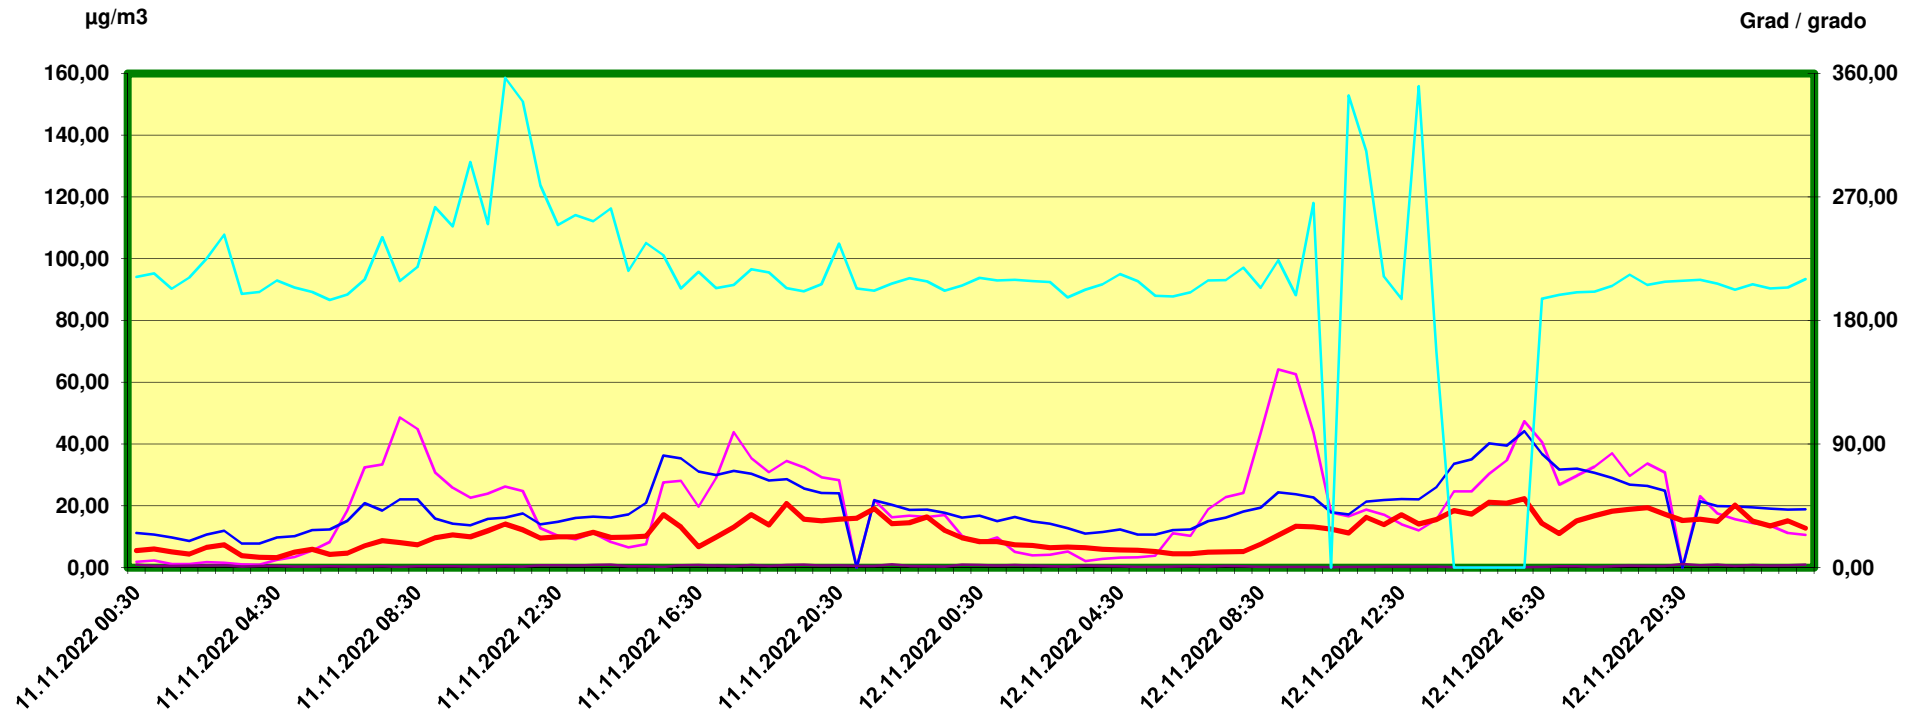

Innsbruck Sillhöfe

Zeitraum / Periodo di tempo: 11-11-2022 00:30 - 12-11-2022 24:00

Unkorrigierte Werte / Valori non corretti