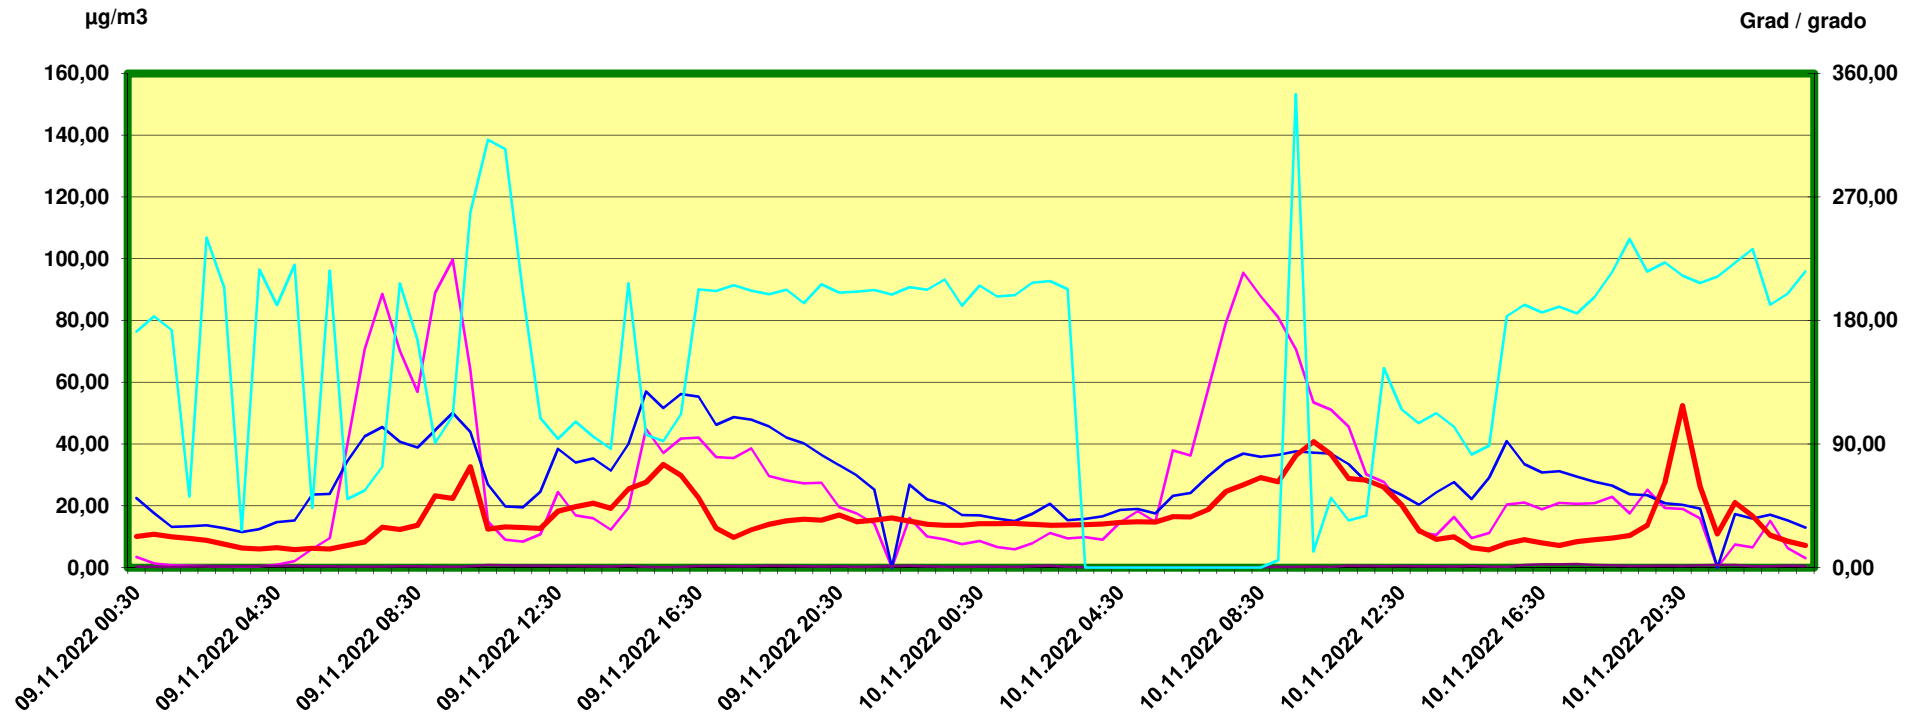

Innsbruck Sillhöhe

Zeitraum / Periodo di tempo: 9-11-2022 00:30 - 10-11-2022 24:00

Unkorrigierte Werte / Valori non corretti