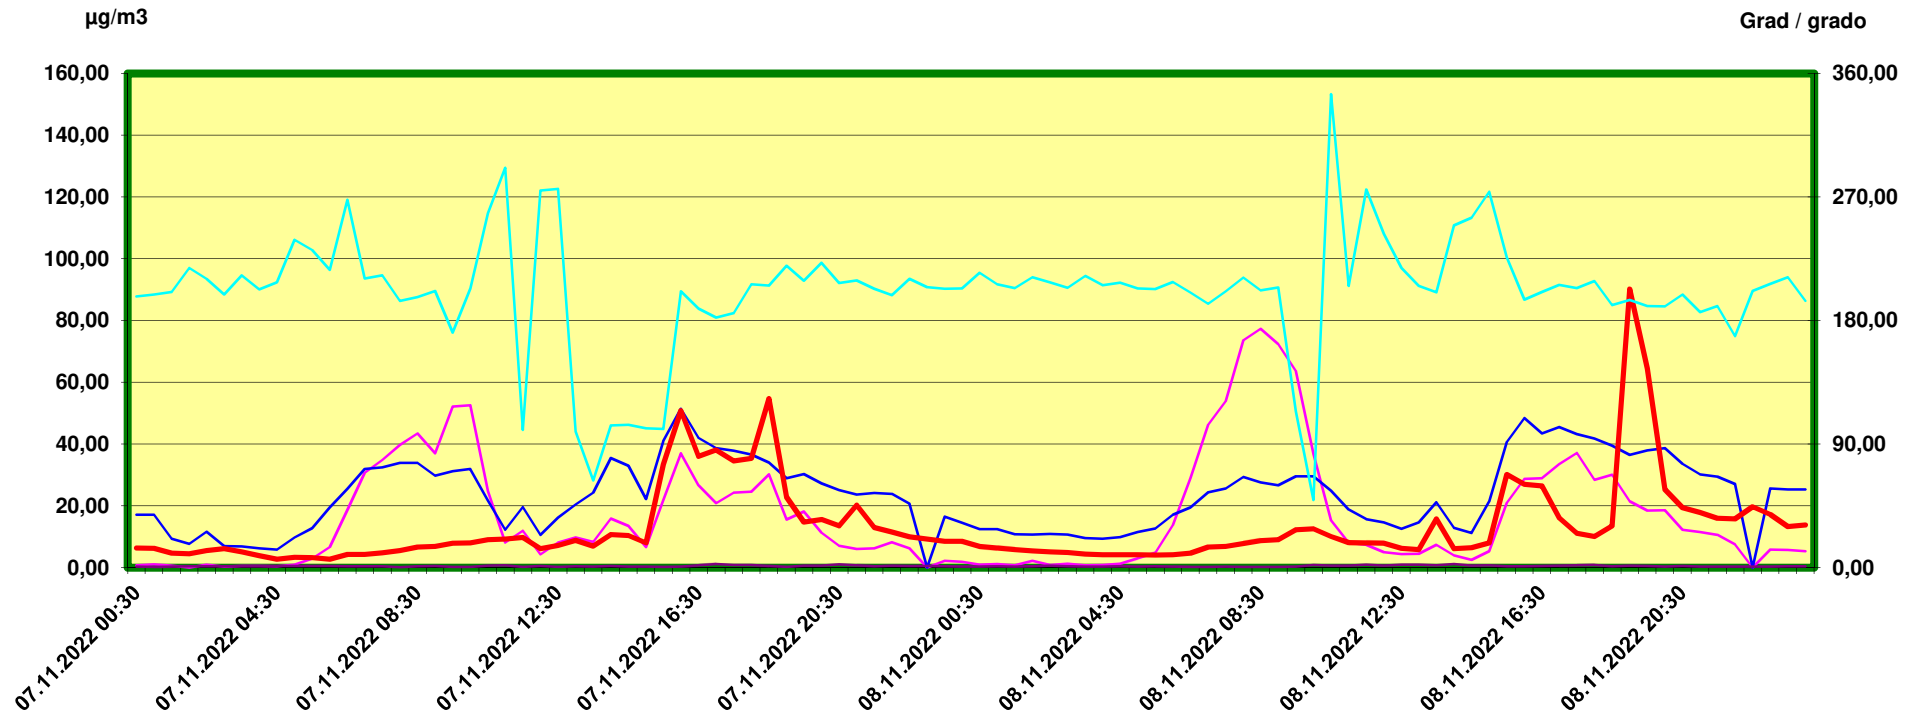

Innsbruck Sillhöhe

Zeitraum / Periodo di tempo: 7-11-2022 00:30 - 8-11-2022 24:00

Unkorrigierte Werte / Valori non corretti