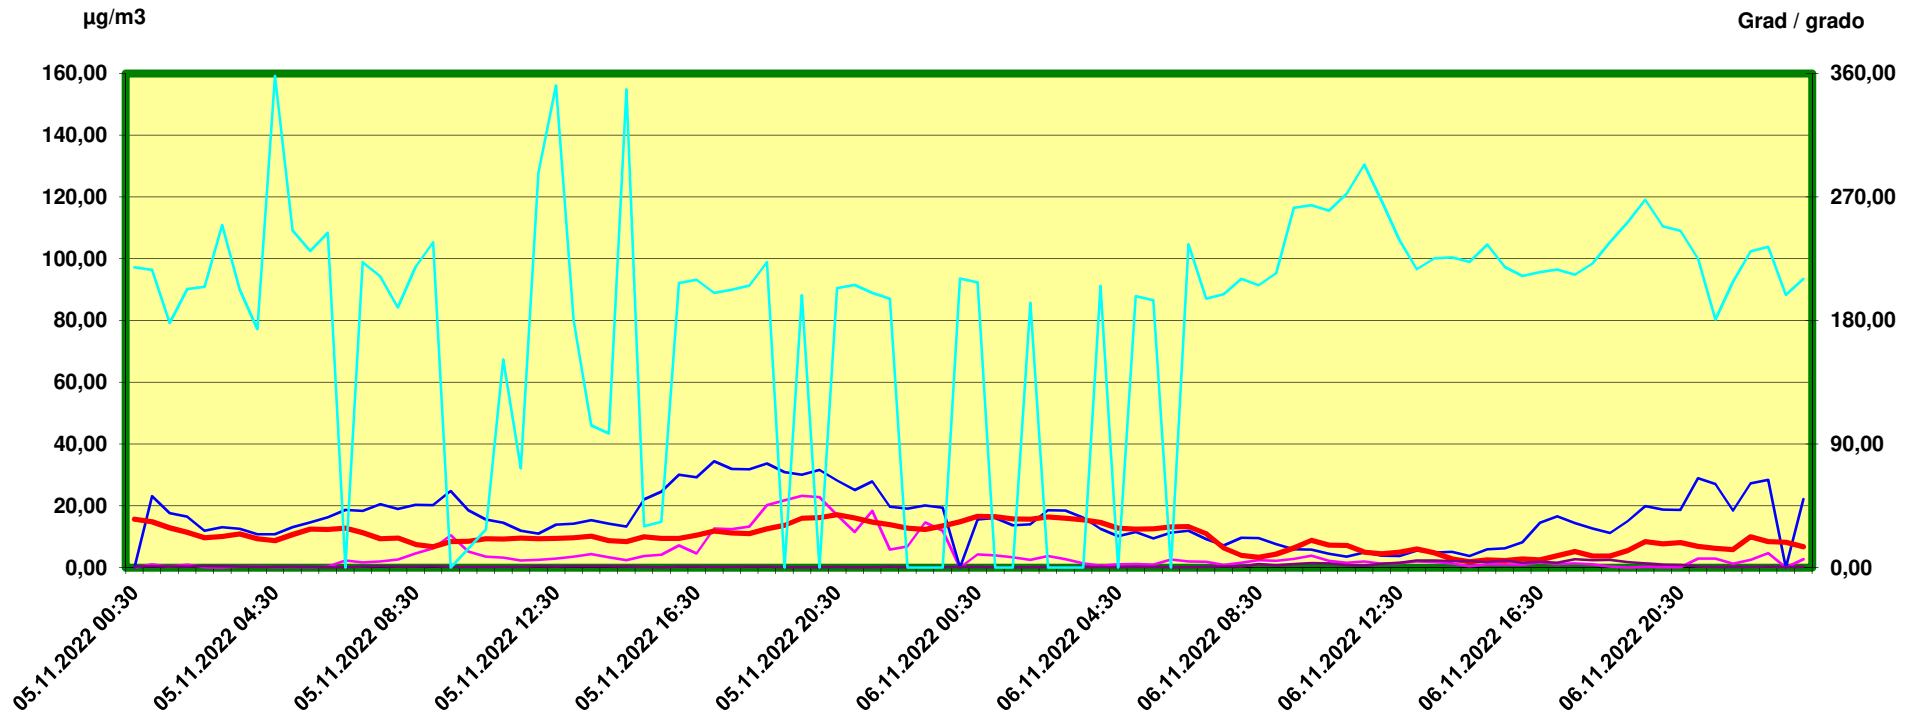

Innsbruck Sillhöhe

Zeitraum / Periodo di tempo: 5-11-2022 00:30 - 6-11-2022 24:00

Unkorrigierte Werte / Valori non corretti