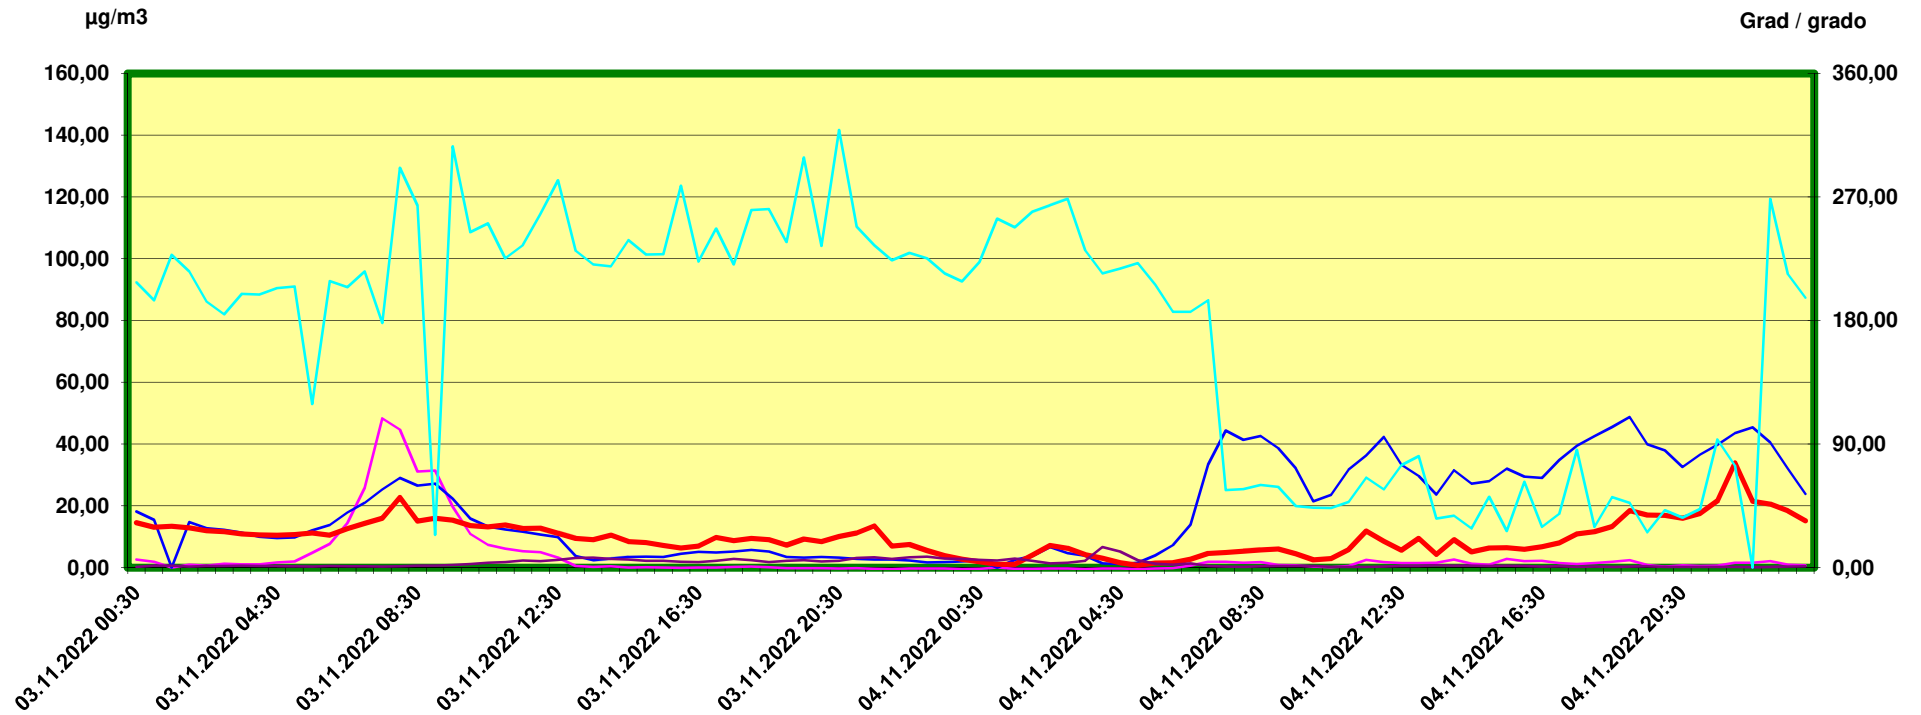

Innsbruck Sillhöhe

Zeitraum / Periodo di tempo: 3-11-2022 00:30 - 4-11-2022 24:00

Unkorrigierte Werte / Valori non corretti