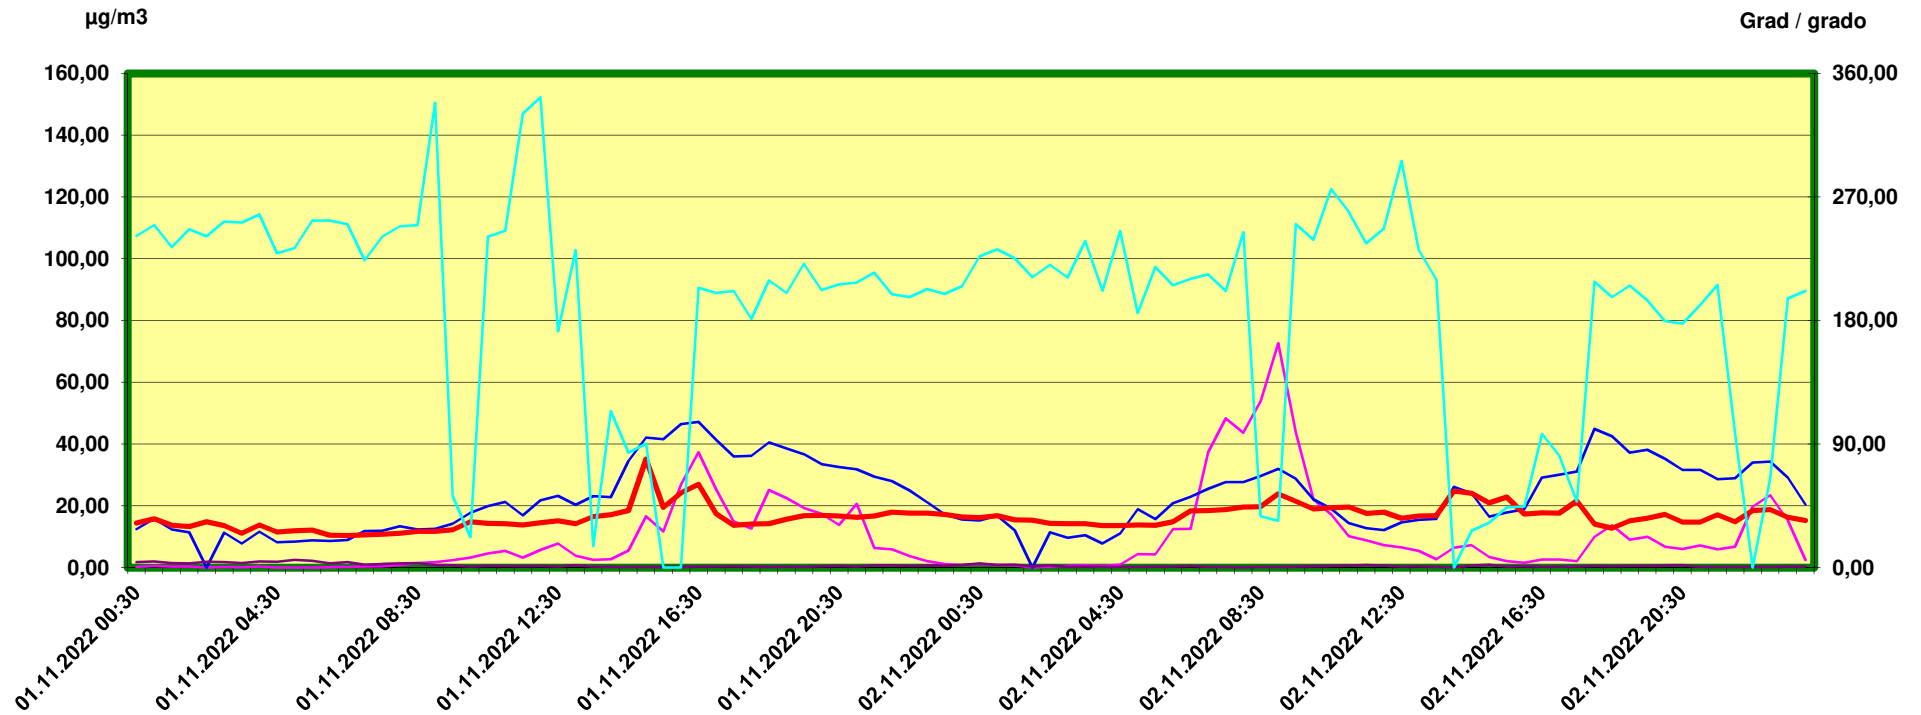

Innsbruck Sillhöhe

Zeitraum / Periodo di tempo: 1-11-2022 00:30 - 2-11-2022 24:00

Unkorrigierte Werte / Valori non corretti