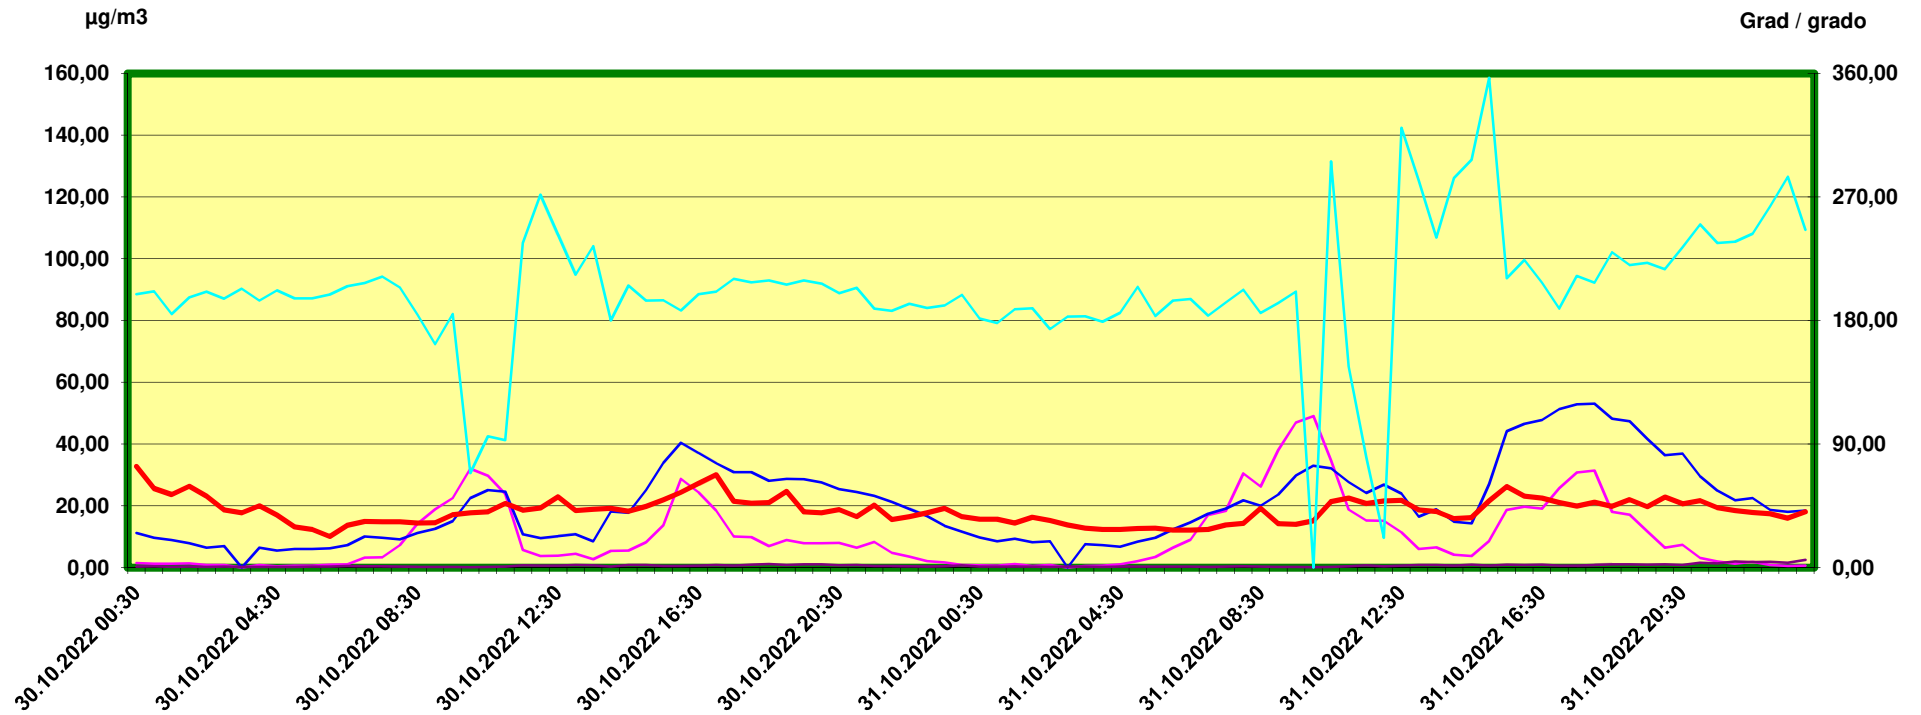

# Innsbruck Sillhöhe

Zeitraum / Periodo di tempo: 30-10-2022 00:30 - 31-11-2022 24:00

Unkorrigierte Werte / Valori non corretti