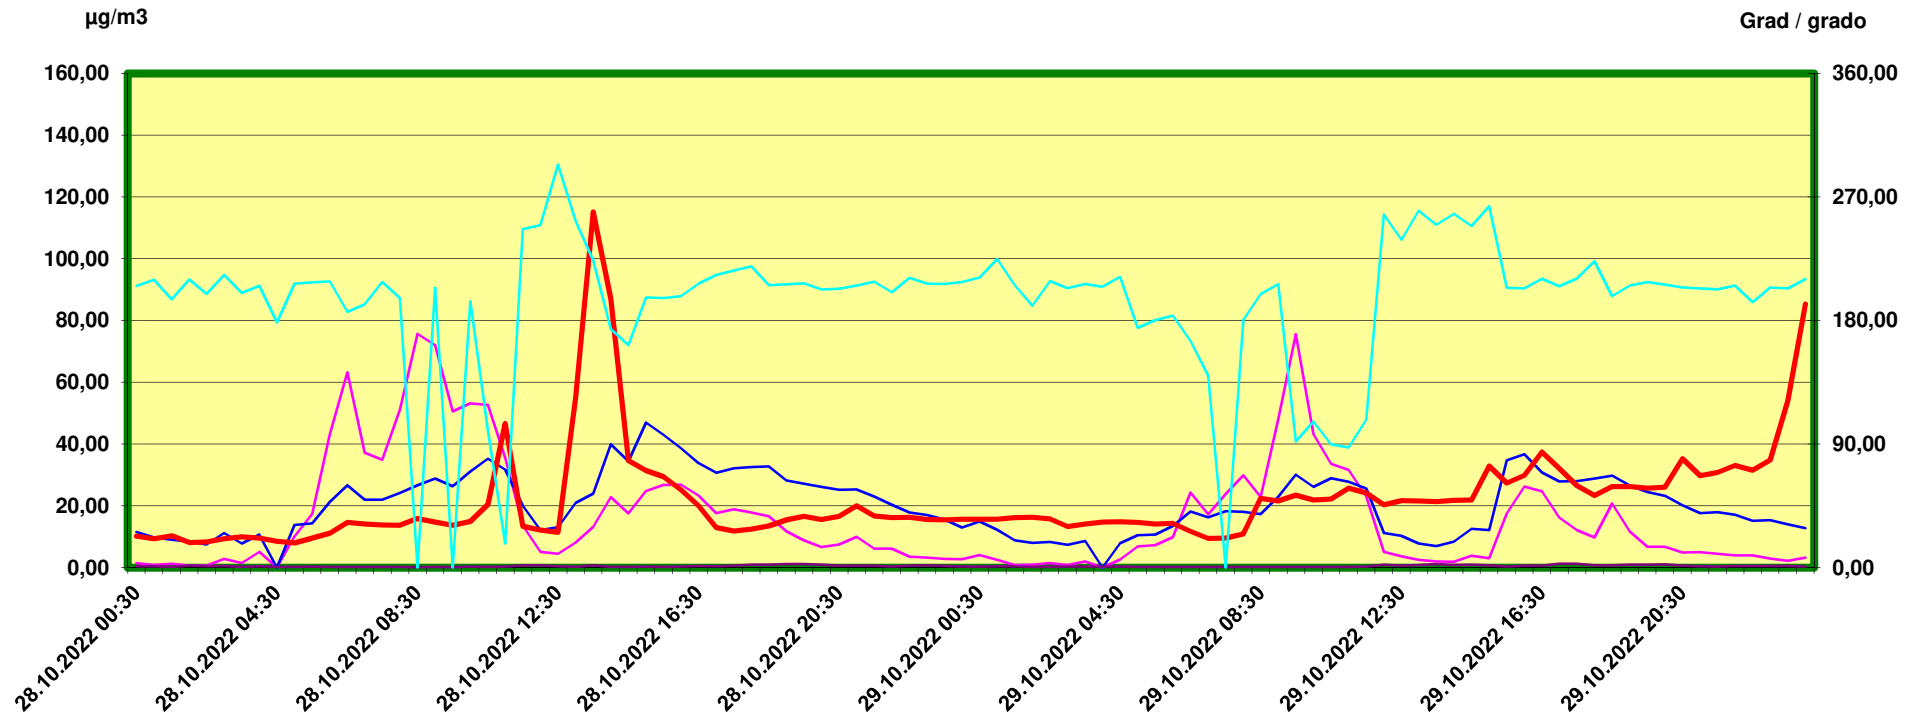

Innsbruck Sillhöfe

Zeitraum / Periodo di tempo: 28-10-2022 00:30 - 29-10-2022 24:00

Unkorrigierte Werte / Valori non corretti