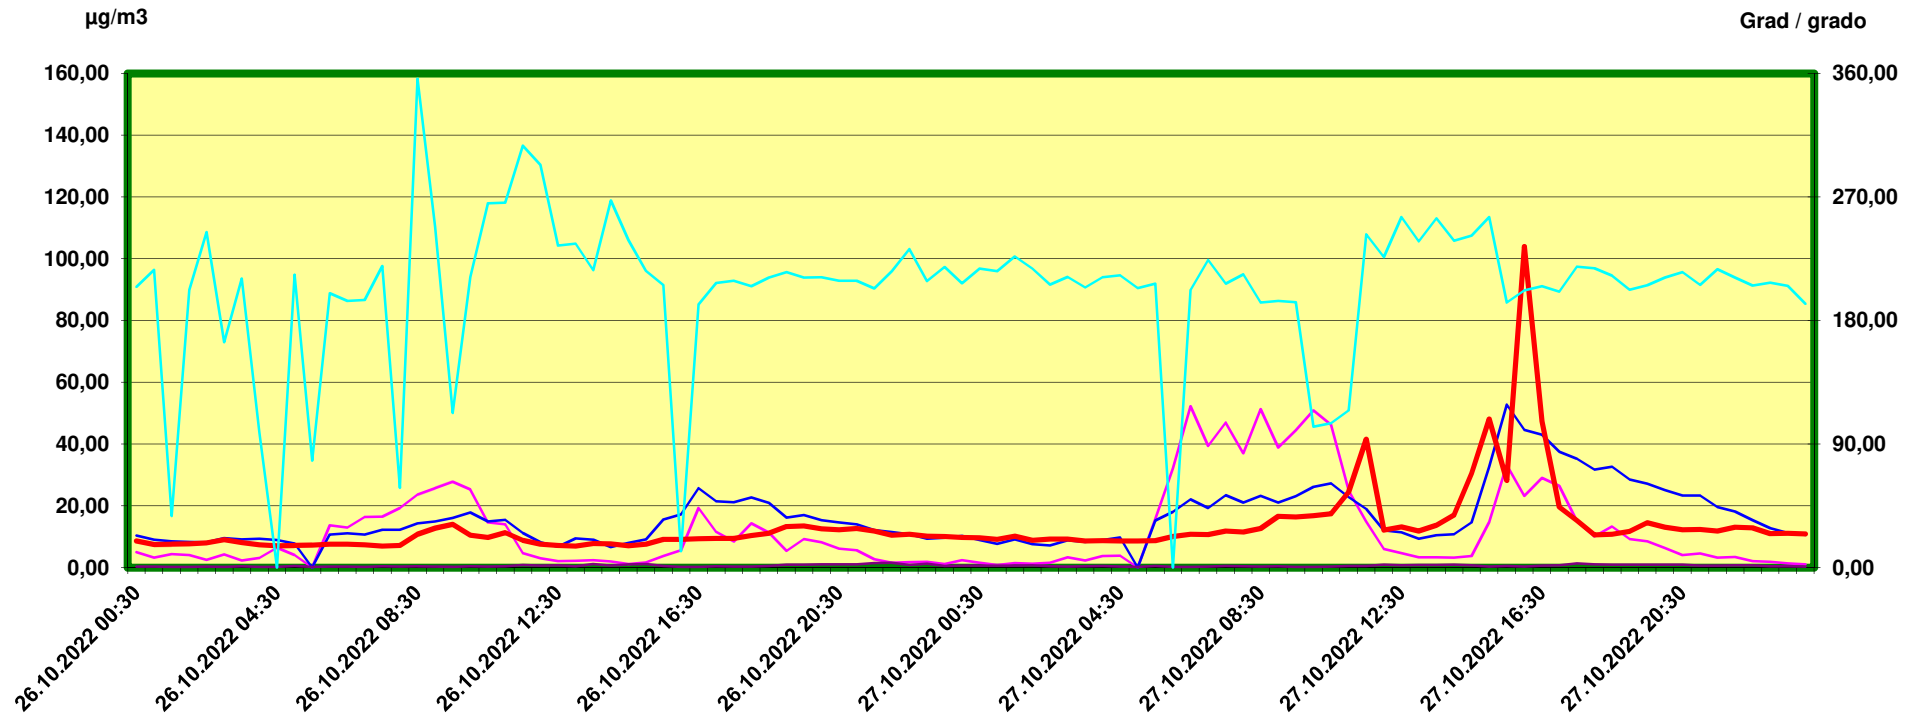

# Innsbruck Sillhöfe

Zeitraum / Periodo di tempo: 26-10-2022 00:30 - 27-10-2022 24:00

Unkorrigierte Werte / Valori non corretti