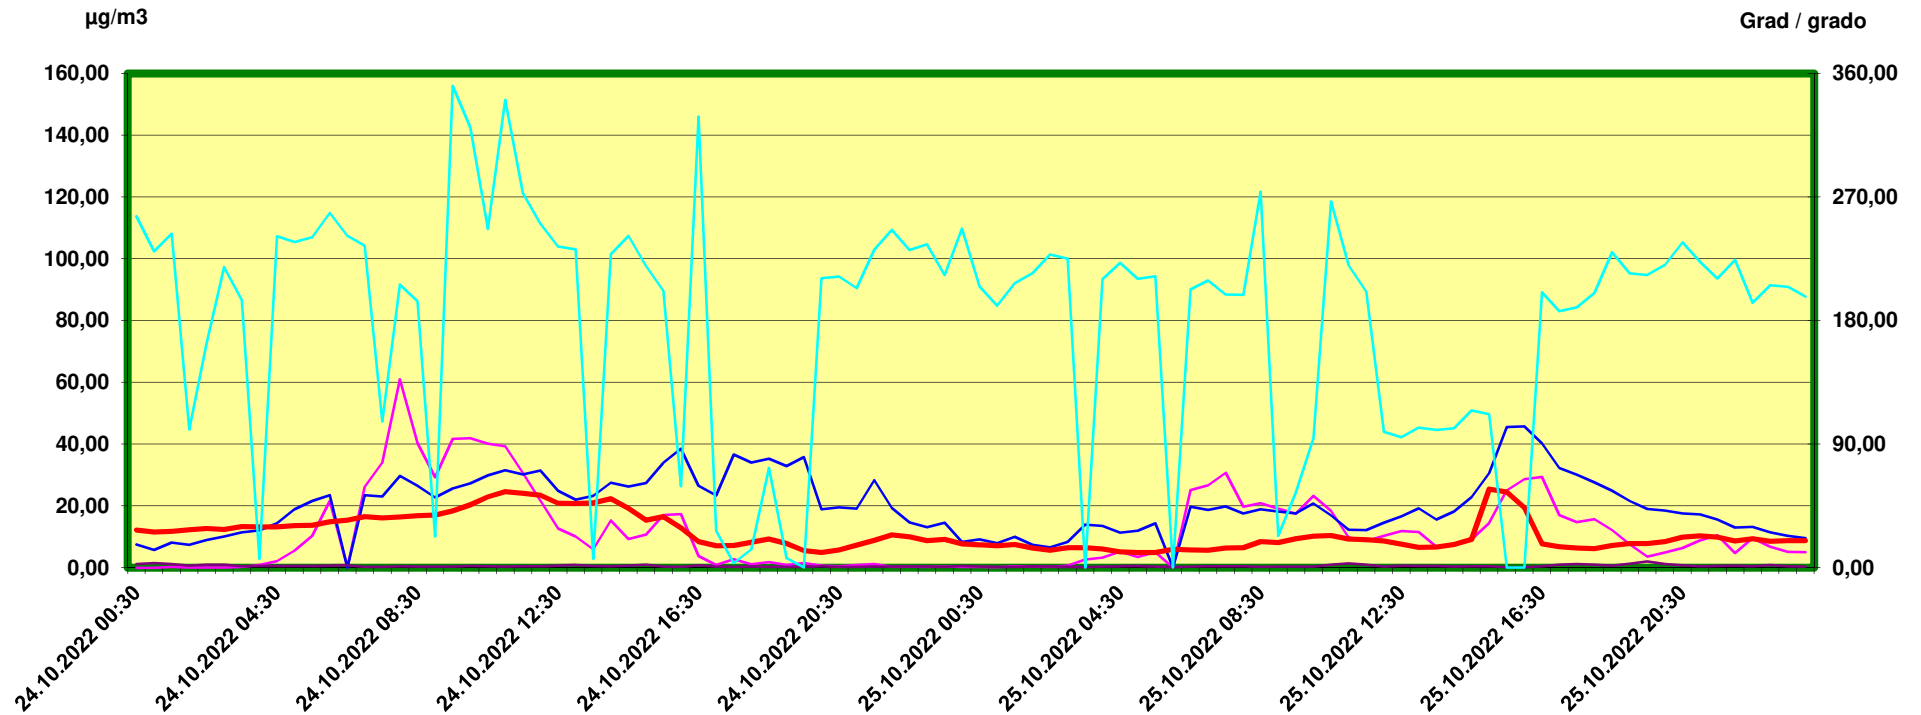

Innsbruck Silhhöfe

Zeitraum / Periodo di tempo: 24-10-2022 00:30 - 25-10-2022 24:00

Unkorrigierte Werte / Valori non corretti