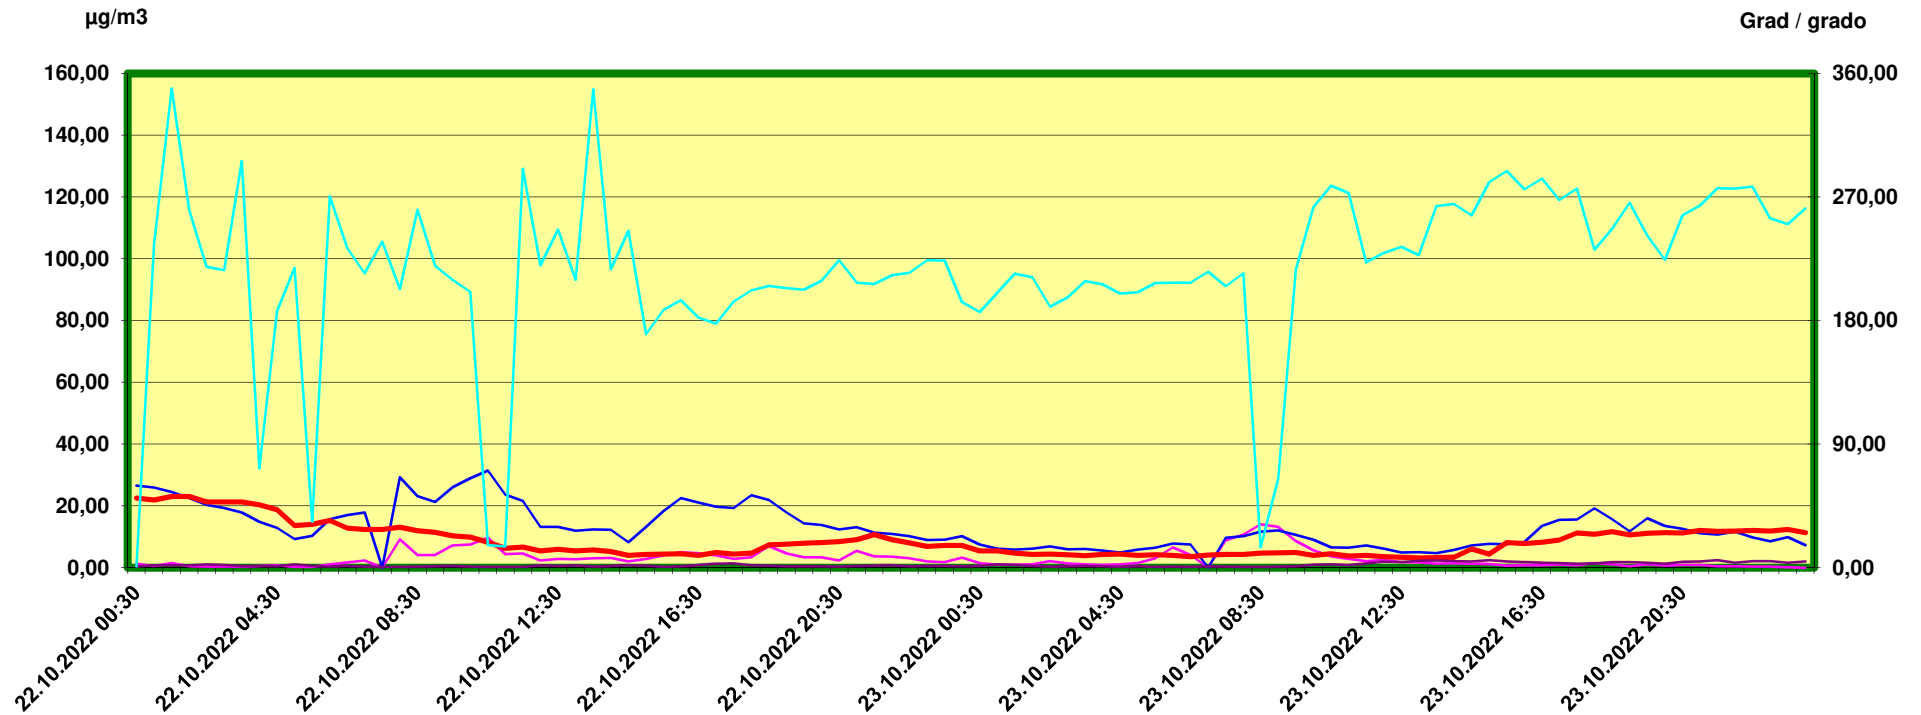

Innsbruck Sillhöhe

Zeitraum / Periodo di tempo: 22-10-2022 00:30 - 23-10-2022 24:00

Unkorrigierte Werte / Valori non corretti