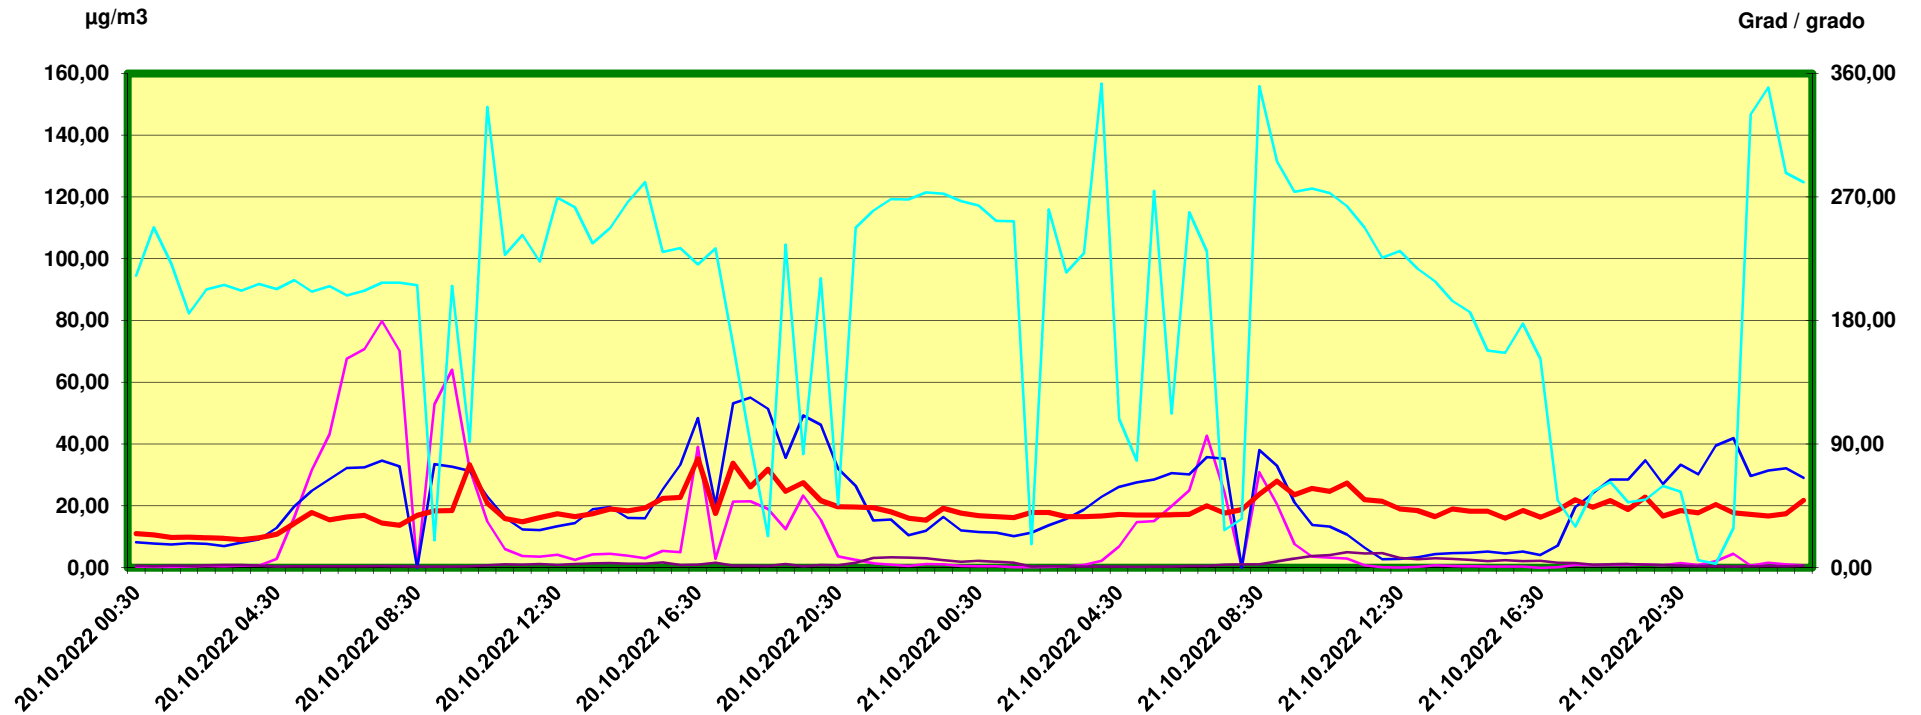

Innsbruck Sillhöhe

Zeitraum / Periodo di tempo: 20-10-2022 00:30 - 21-10-2022 24:00

Unkorrigierte Werte / Valori non corretti