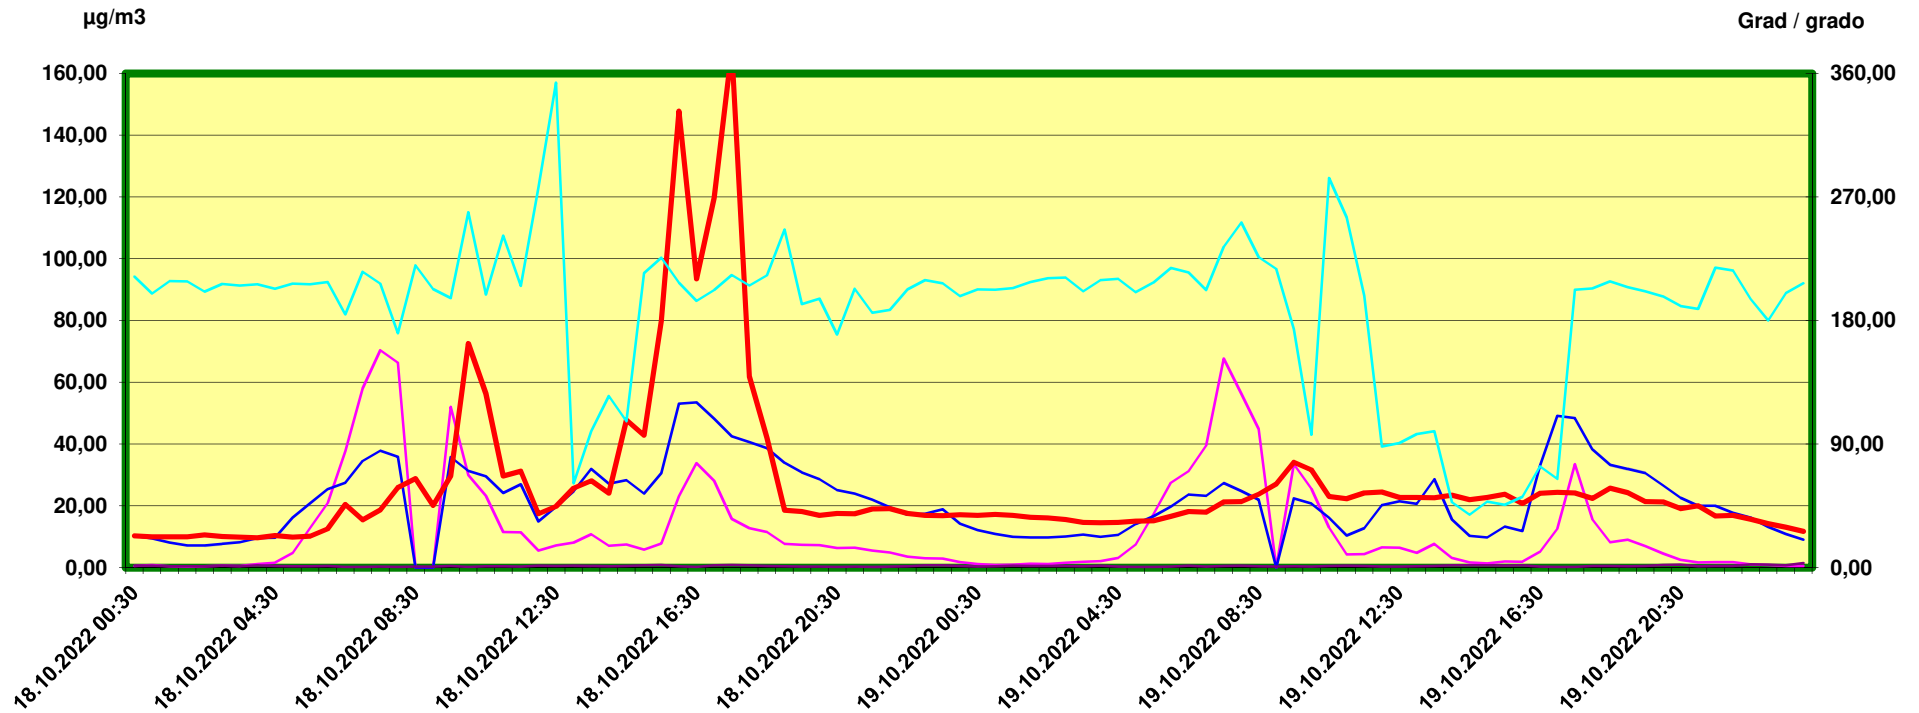

Innsbruck Sillhöhe

Zeitraum / Periodo di tempo: 18-10-2022 00:30 - 19-10-2022 24:00

Unkorrigierte Werte / Valori non corretti