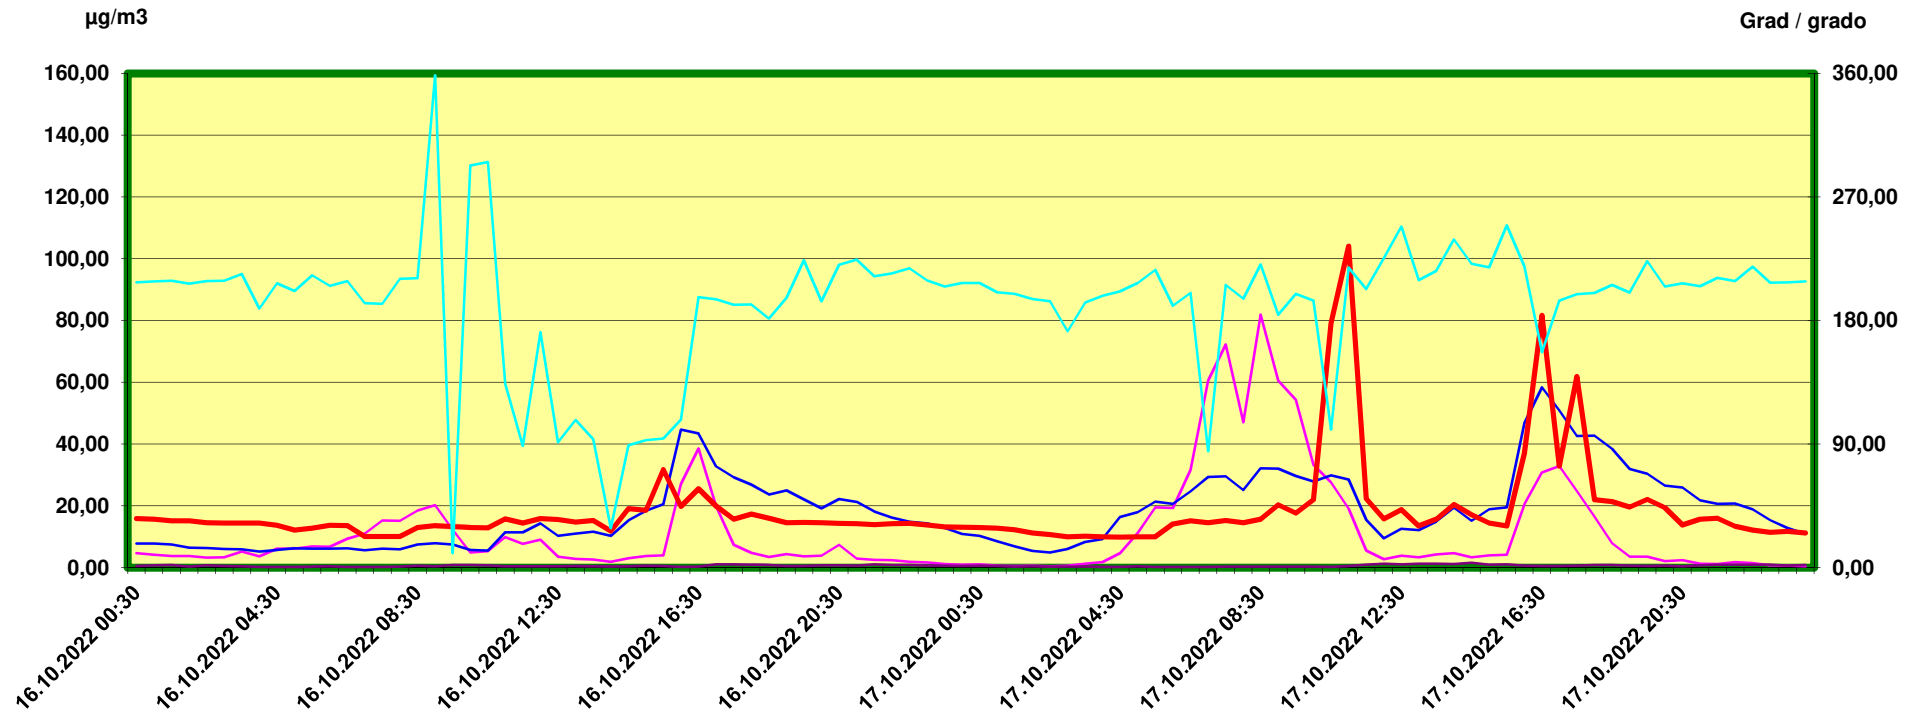

Innsbruck Sillhöhe

Zeitraum / Periodo di tempo: 16-10-2022 00:30 - 17-10-2022 24:00

Unkorrigierte Werte / Valori non corretti