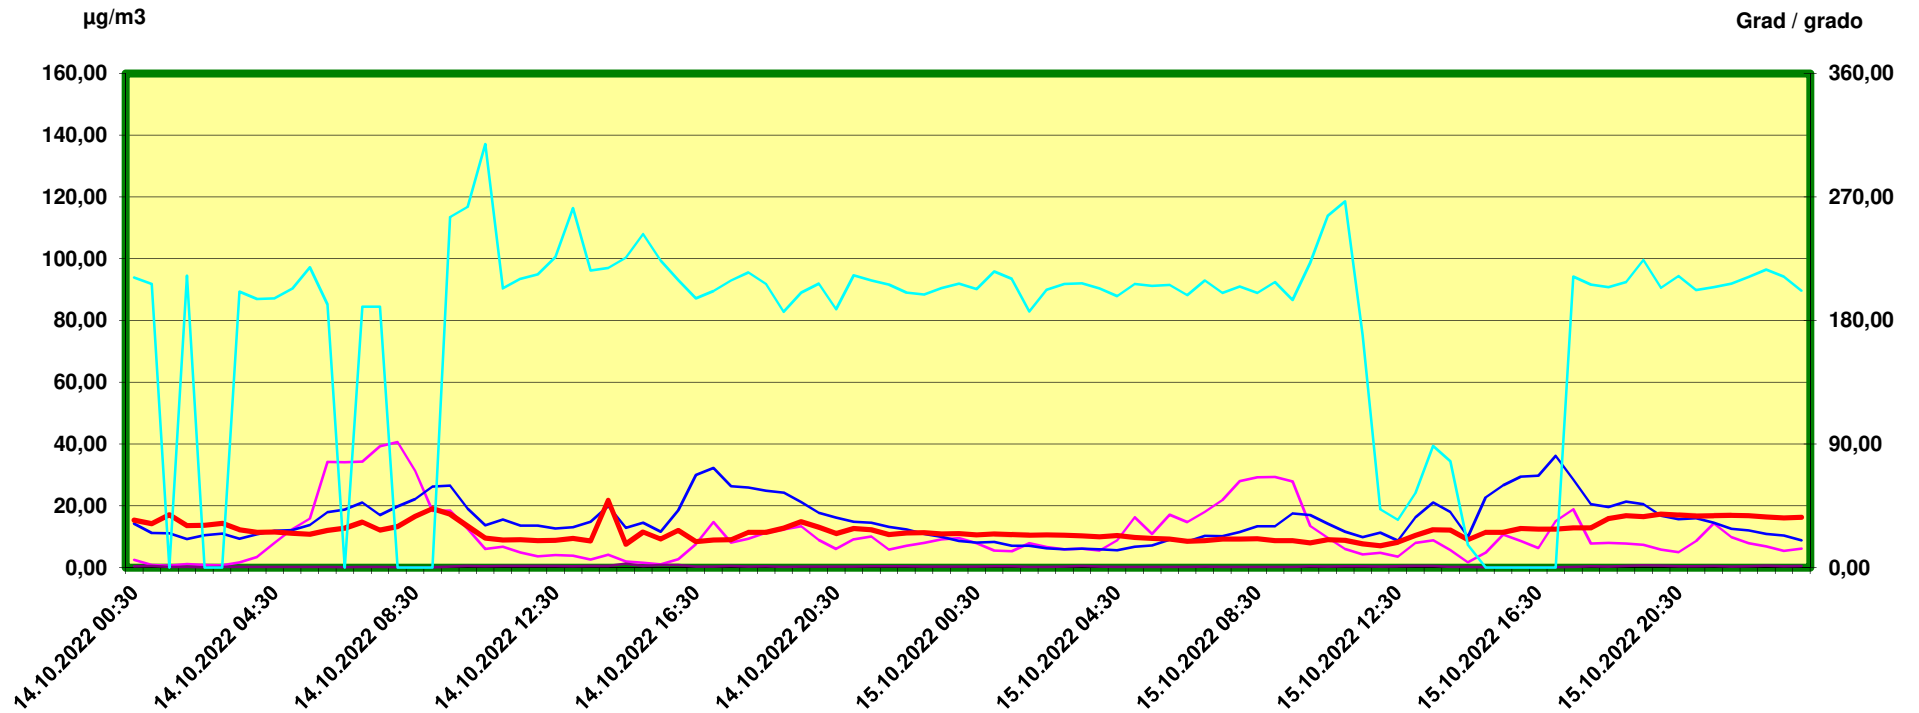

Innsbruck Silhhöfe

Zeitraum / Periodo di tempo: 14-10-2022 00:30 - 15-10-2022 24:00

Unkorrigierte Werte / Valori non corretti