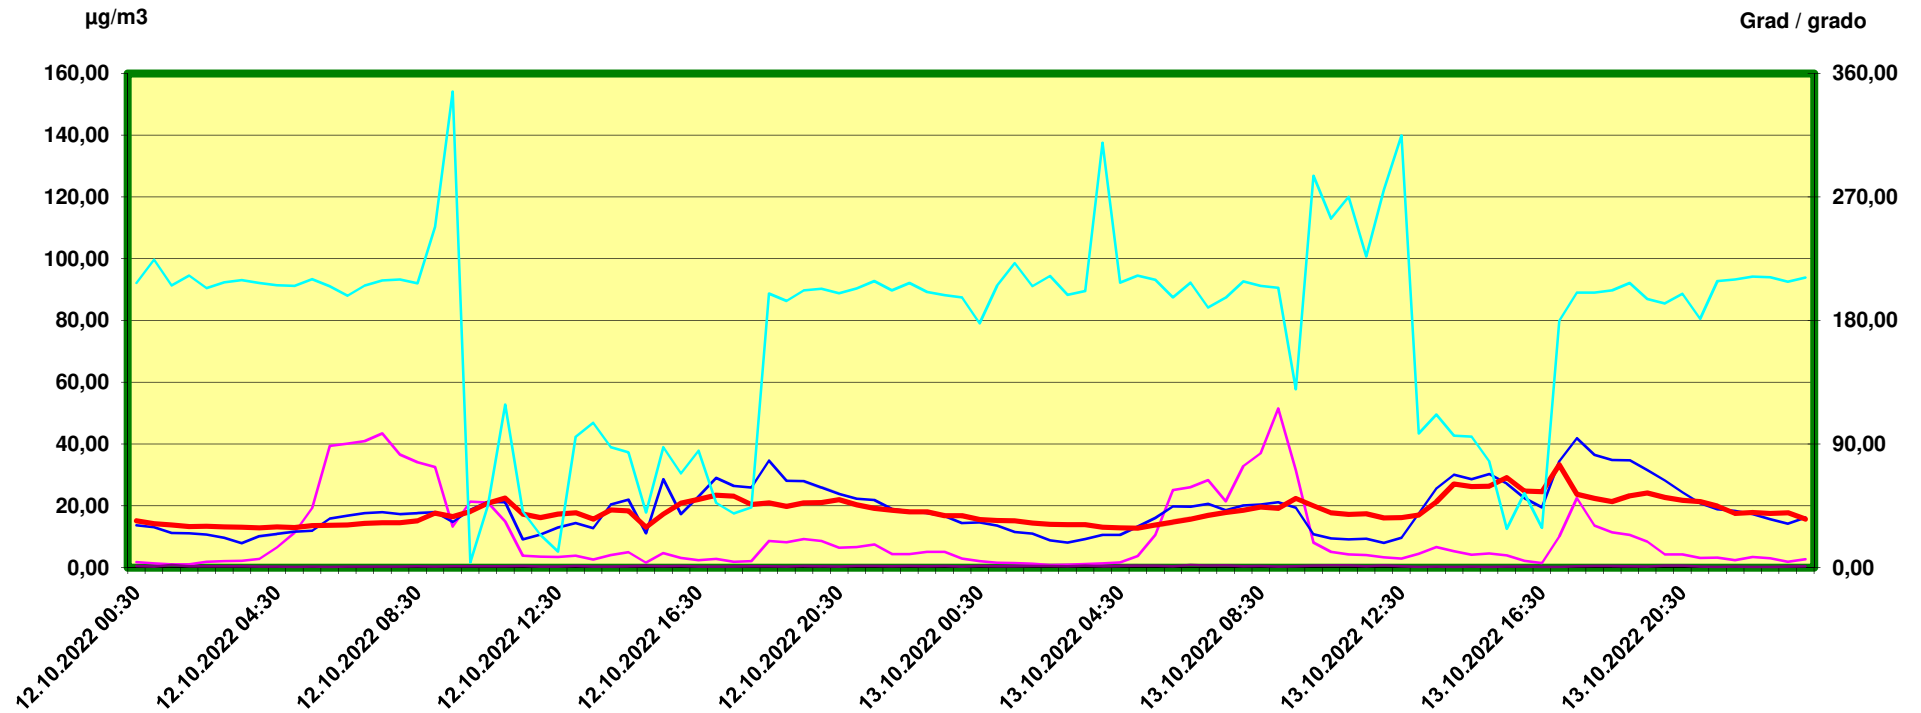

Innsbruck Sillhöhe

Zeitraum / Periodo di tempo: 12-10-2022 00:30 - 13-10-2022 24:00

Unkorrigierte Werte / Valori non corretti